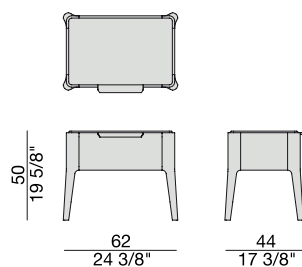

ZIGGY NIGHT 1 F

C. Ballabio

2013

Comodino con struttura in massello di frassino e piano in marmo, in legno o in cristallo acidato retroverniciato.

Night table with frame in solid ash and top in marble, wood or frosted glass backcoated.

Kleine Kommode mit Gestell aus massivem Esche und Marmor-, Holz- oder satinierte unterlackierte Glasplatte.

Table de nuit avec structure en frêne massif et plateau en marbre, en bois ou en verre dépoli rétro verni.

Mesa de noche con estructura en fresno macizo y tapa de mármol, madera o en cristal al ácido retrobarnizado.