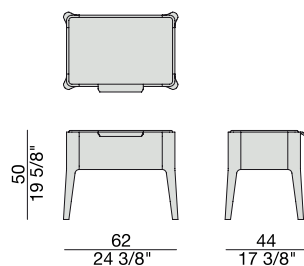

ZIGGY NIGHT 1

C. Ballabio

2013

Comodino con struttura in massello di noce canaletta e piano in legno o in marmo.

Night table with frame in solid canaletta walnut and wooden or marble top.

Kleine Kommode mit Gestell aus massivem Nussbaum Canaletta und Holz- oder Marmorplatte.

Table de nuit avec structure en noyer canaletta massif et plateau en bois ou en marbre.

Mesa de noche con estructura en nogal canaletta macizo y tapa de madera o de mármol.