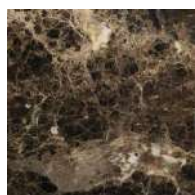

Laccato opaco poro chiuso | *Matt lacquered closed pore*

Bianco
White
(RAL 9016)

Avorio
Ivory
(RAL 1013)

Argilla
Mud
(RAL 7006)

Piombo
Lead
(NCS S5005G20Y)

Cioccolato
Chocolate
(RAL 8019)

Nero
Black
(RAL 9005)

Granata
Garnet red
(NCS S4050Y90R)

Pistacchio
Pistachio green
(PANTONE 5825)

Avio
Aviation blue
(PANTONE 5415)

Marmo | *Marble*

Emperador Dark

Calacatta oro

Sahara Noir

ZIGGY NIGHT 1 GLASS