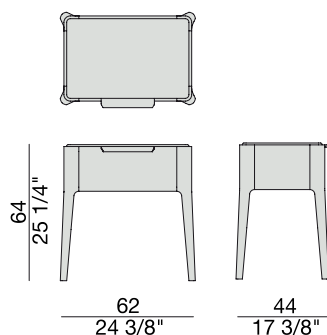

ZIGGY NIGHT 4 GLASS

C. Ballabio

2015

Comodino con struttura in massello di noce canaletta e piano in cristallo acidato retroverniciato.

Night table with frame in solid canaletta walnut and top in frosted glass backcoated.

Kleine Kommode mit Gestell aus massivem Nussbaum Canaletta und satinierte hinterlackierte Glasplatte.

Table de nuit avec structure en noyer canaletta massif et plateau en verre dépoli rétro verni.

Mesa de noche con estructura de nogal canaletta macizo y tapa de cristal al ácido retro-barnizado.