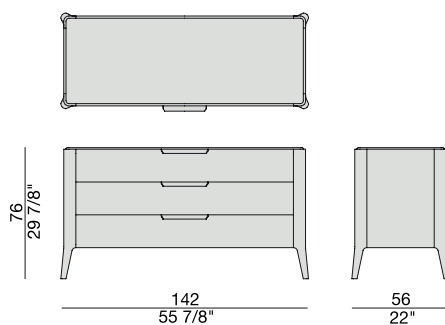

ZIGGY NIGHT 3

C. Ballabio

2013

Comodino con struttura in massello di noce canaletta e piano in legno o in marmo.

Night table with frame in solid canaletta walnut and wooden or marble top.

Kleine Kommode mit Gestell aus massivem Nussbaum Canaletta und Holz- oder Marmorplatte.

Table de nuit avec structure en noyer canaletta massif et plateau en bois ou en marbre.

Mesa de noche con estructura en nogal canaletta macizo y tapa de madera o de mármol.