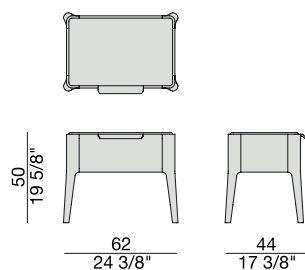

ZIGGY NIGHT 1 GLASS

C. Ballabio

2013

Comodino con struttura in massello di noce canaletta e piano in cristallo acidato retroverniciato.

Night table with frame in solid canaletta walnut and top in frosted glass backcoated.

Kleine Kommode mit Gestell aus massivem Nussbaum Canaletta und satinierte hinterlackierte Glasplatte.

Table de nuit avec structure en noyer canaletta massif et plateau en verre dépoli rétro verni.

Mesa de noche con estructura de nogal canaletta macizo y tapa de cristal al ácido retro-barnizado.