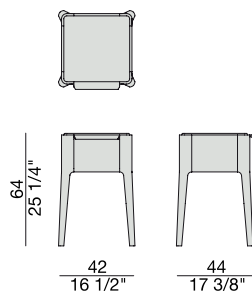

ZIGGY NIGHT 2 GLASS

C. Ballabio

2013

Comodino con struttura in massello di noce canaletta e piano in cristallo acidato retroverniciato.

Night table with frame in solid canaletta walnut and top in frosted glass backcoated.

Kleine Kommode mit Gestell aus massivem Nussbaum Canaletta und satinierte hinterlackierte Glasplatte.

Table de nuit avec structure en noyer canaletta massif et plateau en verre dépoli rétro verni.

Mesa de noche con estructura de nogal canaletta macizo y tapa de cristal al ácido retro-barnizado.