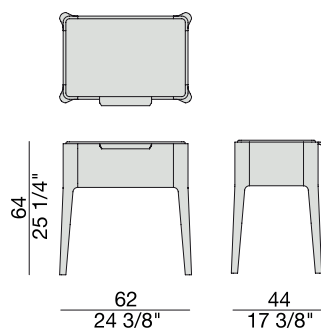

ZIGGY NIGHT 4 F

C. Ballabio

2015

Comodino con struttura in massello di frassino e piano in marmo, in legno o in cristallo acidato retroverniciato.

Night table with frame in solid ash and top in marble, wood or frosted glass backcoated.

Kleine Kommode mit Gestell aus massivem Esche und Marmor-, Holz- oder satinierte unterlackierte Glasplatte.

Table de nuit avec structure en frêne massif et plateau en marbre, en bois ou en verre dépoli rétro verni.

Mesa de noche con estructura en fresno macizo y tapa de mármol, madera o en cristal al ácido retrobarnizado.