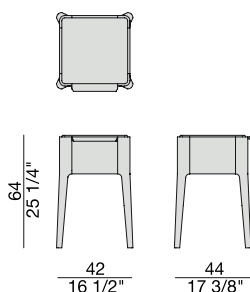

ZIGGY NIGHT 2 F

C. Ballabio

2013

Comodino con struttura in massello di frassino e piano in marmo, in legno o in cristallo acidato retroverniciato.

Night table with frame in solid ash and top in marble, wood or frosted glass backcoated.

Kleine Kommode mit Gestell aus massivem Esche und Marmor-, Holz- oder satinierte unterlackierte Glasplatte.

Table de nuit avec structure en frêne massif et plateau en marbre, en bois ou en verre dépoli rétro verni.

Mesa de noche con estructura en fresno macizo y tapa de mármol, madera o en cristal al ácido retrobarnizado.