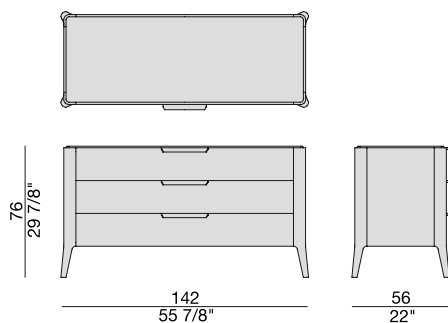

ZIGGY NIGHT 3 GLASS

C. Ballabio

2013

Comodino con struttura in massello di noce canaletta e piano in cristallo acidato retroverniciato.

Night table with frame in solid canaletta walnut and top in frosted glass backcoated.

Kleine Kommode mit Gestell aus massivem Nussbaum Canaletta und satinierte hinterlackierte Glasplatte.

Table de nuit avec structure en noyer canaletta massif et plateau en verre dépoli rétro verni.

Mesa de noche con estructura de nogal canaletta macizo y tapa de cristal al ácido retrobarnizado.