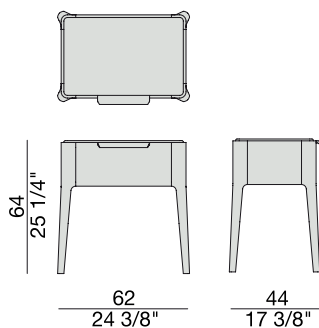

ZIGGY NIGHT 4

C. Ballabio

2015

Comodino con struttura in massello di noce canaletta e piano in legno o in marmo.

Night table with frame in solid canaletta walnut and wooden or marble top.

Kleine Kommode mit Gestell aus massivem Nussbaum Canaletta und Holz- oder Marmorplatte.

Table de nuit avec structure en noyer canaletta massif et plateau en bois ou en marbre.

Mesa de noche con estructura en nogal canaletta macizo y tapa de madera o de mármol.