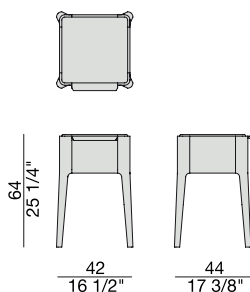

ZIGGY NIGHT 2

C. Ballabio

2013

Comodino con struttura in massello di noce canaletta e piano in legno o in marmo.

Night table with frame in solid canaletta walnut and wooden or marble top.

Kleine Kommode mit Gestell aus massivem Nussbaum Canaletta und Holz- oder Marmorplatte.

Table de nuit avec structure en noyer canaletta massif et plateau en bois ou en marbre.

Mesa de noche con estructura en nogal canaletta macizo y tapa de madera o de mármol.