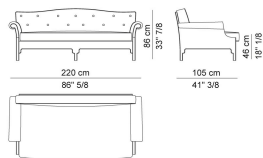

Collezione Paris
IMBOTTITI

**HOLLYWOOD
DIVANO**
COD.HOL 11A

Divano con struttura in massello. Cuscino schienale con lavorazione capitonnè. Imbottitura in poliuretano e foderatura in fibra di poliestere. Sedile con cinghie elastiche. Cuscino di seduta, sfoderabile, in piuma d'oca canalizzata con inserto in poliuretano. Struttura e cuscino schienale non sfoderabile. Profilo in Gros Grain.