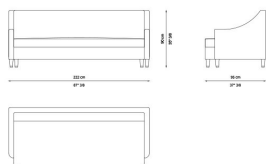

Collezione Como
IMBOTTITI

KELLY DIVANO

COD.KEL 01A

Divano con struttura in massello e multistrati. Imbottitura in poliuretano e foderatura in fibra di poliestere. Sedile con cinghie elastiche. Cuscino di seduta, sfoderabile, in piuma d'oca canalizzata con inserto in poliuretano. Struttura non sfoderabile.