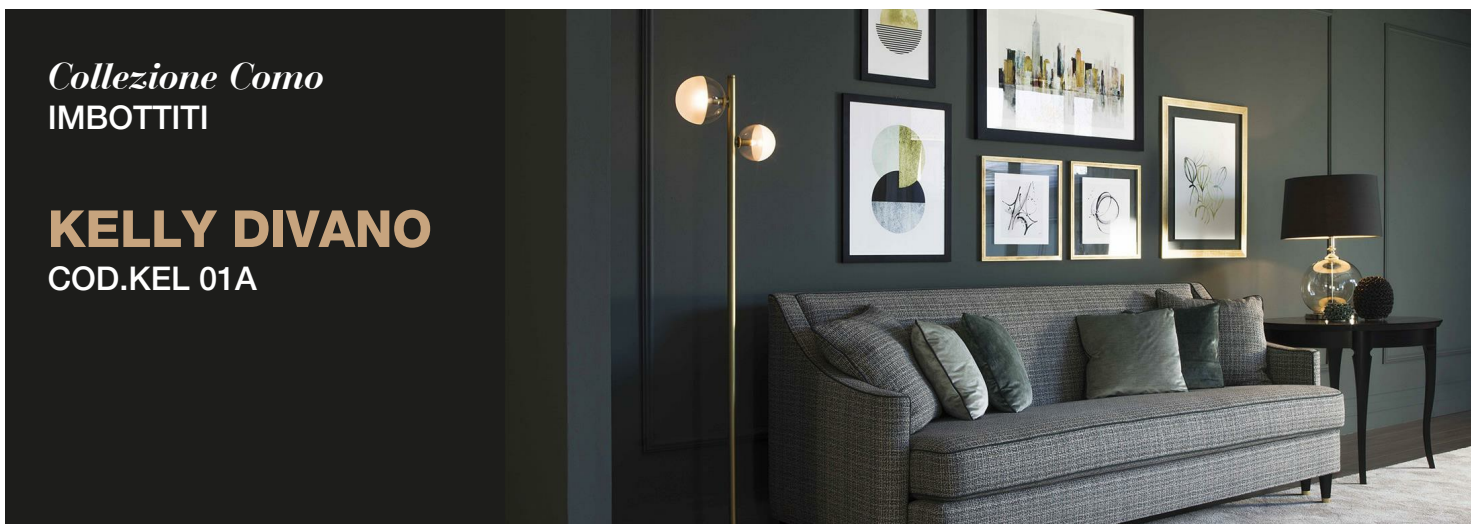

Collezione Como
IMBOTTITI

KELLY DIVANO

COD.KEL 01A

Divano con struttura in massello e multistrati. Imbottitura in poliuretano e foderatura in fibra di poliestere. Sedile con cinghie elastiche. Cuscino di seduta, sfoderabile, in piuma d'oca canalizzata con inserto in poliuretano. Struttura non sfoderabile.