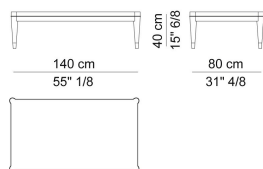

*Collezione Milano*  
**TAVOLINI**

**AMBRA**  
**TAVOLINO**  
COD.AMB 32B

Tavolino con piano laccato ed inserti perimetrali in ottone satinato o finitura bronzo. Base in massello con puntale dei piedini in ottone satinato o finitura bronzo.