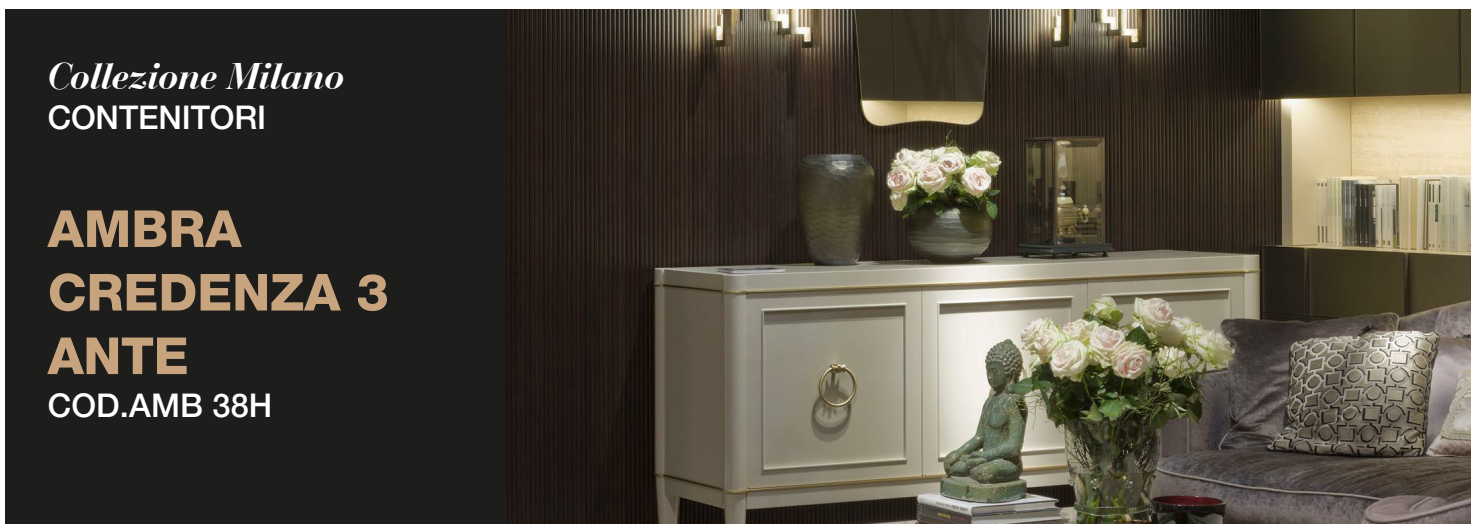

*Collezione Milano*  
**CONTENITORI**

**AMBRA**  
**CREDENZA 3**  
**ANTE**  
COD.AMB 38H

Credenza con inserti perimetrali in ottone satinato o finitura bronzo. Struttura in massello e legno laccato con puntale dei piedini in ottone satinato o finitura bronzo. Ante in massello sagomato e legno laccato. Fondo interno rivestito in pelle sintetica. Maniglia Lolita, in ottone satinato o finitura bronzo.