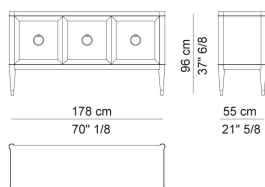

*Collezione Milano*  
**CONTENITORI**

**AMBRA**  
**CREDENZA 3**  
**ANTE**  
COD.AMB 38H

Credenza con inserti perimetrali in ottone satinato o finitura bronzo. Struttura in massello e legno laccato con puntale dei piedini in ottone satinato o finitura bronzo. Ante in massello sagomato e legno laccato. Fondo interno rivestito in pelle sintetica. Maniglia Lolita, in ottone satinato o finitura bronzo.