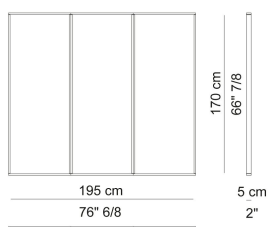

*Collezione Paris*  
**COMPLEMENTI**

**ALICE**  
**PARAVENTO**  
COD.ALI 51A

Paravento in massello a tre elementi. Pannelli rivestiti con foderatura in fibra di poliestere. Rivestimento non sfoderabile. Cerniere in ottone satinato o finitura bronzo.