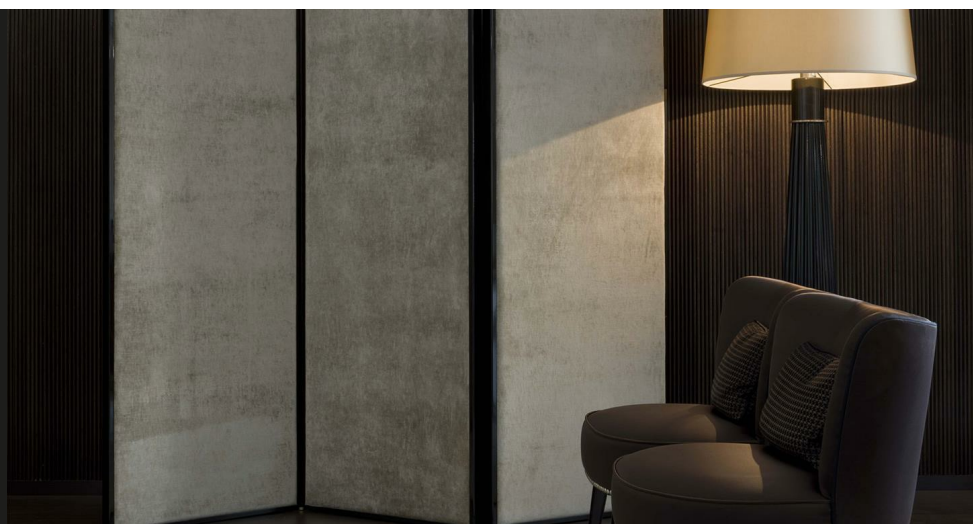

*Collezione Paris*  
**COMPLEMENTI**

**ALICE**  
**PARAVENTO**  
COD.ALI 51A

Paravento in massello a tre elementi. Pannelli rivestiti con foderatura in fibra di poliestere. Rivestimento non sfoderabile. Cerniere in ottone satinato o finitura bronzo.