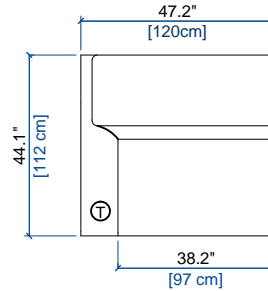

29 BATARD 1 PL. ACC. GAUCHE
1-SEAT 1-ARM UNIT LEFT ARMREST
BATARD 1 PL. APOY. IZQUIERDO