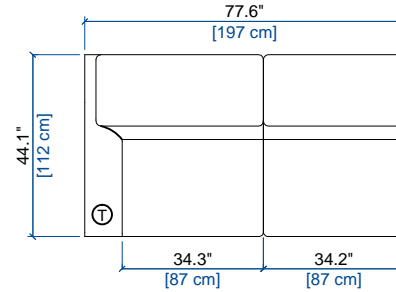

S63 BATARD 2.5 PL. ACC. GAUCHE INDEP.
2.5-SEAT 1-ARM UNIT LEFT ARM. INDEP.
BATARD 2.5 PL. APOY. IZQUIERDA INDEP.