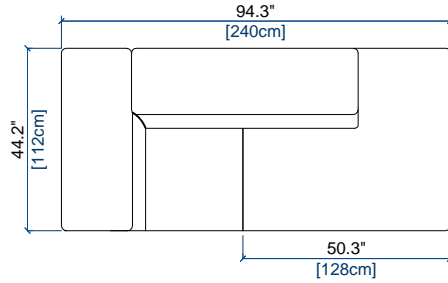

08 GRAND ANGLE/MERIDIENNE GAUCHE
LARGE CORNER/MERIDIENNE LEFT
GRAN ANGULO/MERIDIENNE IZQUIERDA