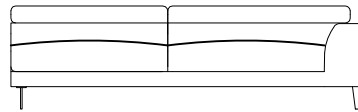

106 BATARD 3 PL. ACC. DROIT
3-SEAT 1-ARM RIGHT ARMREST
BATARD 3 PL. APOY. DERECHO

T TÉLÉCOMMANDE
REMOTE CONTROL
MANDO DISTANCIA