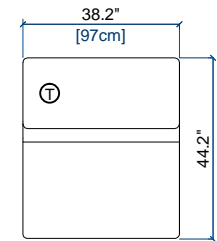

S1D CHAUFFEUSE INDEP. - DROITE
INDEP. ARMLESS CHAIR - RIGHT
CHAUFFEUSE INDEP. - DER.

T TÉLÉCOMMANDE
REMOTE CONTROL
MANDO DISTANCIA

* Entièrement habillés de cuir ou tissu / Entirely upholstered in leather or fabric / Enteramente tapizados en todos los lados de piel o tela