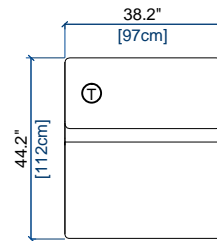

S1S CHAUFFEUSE INDEP. - GAUCHE
INDEP. ARMLESS CHAIR - LEFT
CHAUFFEUSE INDEP. - IZQ.