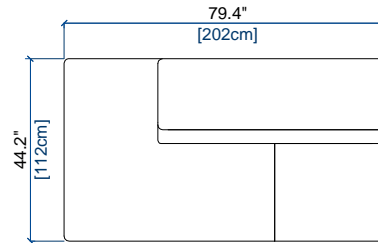

10 TERMINAL GAUCHE
END UNIT LEFT
TERMINAL IZQUIERDA