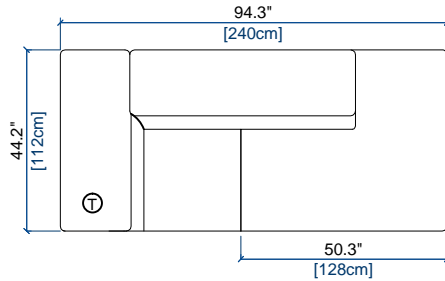

ÉLÉMENTS INDÉPENDANTS / INDEPENDENT ELEMENTS / ELEMENTOS INDEPENDIENTES * 2/3

S08 GRAND ANGLE/MERID. GAUCHE INDEP.
LARGE CORNER/MERID. LEFT INDEP.
GRAN ANGULO/MERID. IZQU. INDEP.