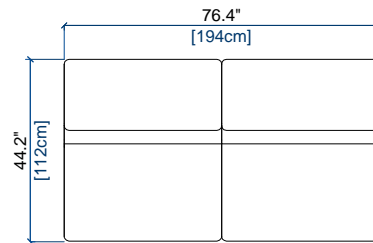

158 BANQUETTE 2.5 PLACES
2.5-SEAT ARMLESS SOFA
BANQUETA 2,5 PLAZAS