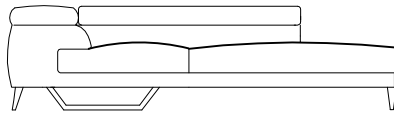

08 GRAND ANGLE/MERIDIENNE GAUCHE
LARGE CORNER/MERIDIENNE LEFT
GRAN ANGULO/MERIDIENNE IZQUIERDA