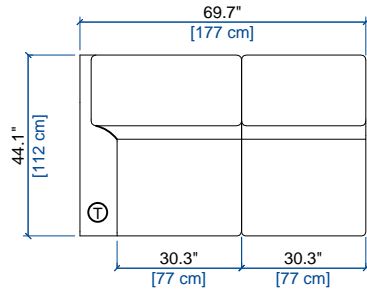

27 BATARD 2 PL. ACC. GAUCHE
2-SEAT 1-ARM UNIT LEFT ARMREST
BATARD 2 PL. APOY. IZQUIERDO