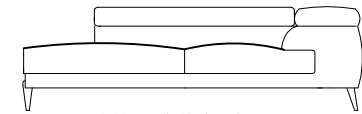

S9P ANGLE/MERIDIENNE DROITE INDEP.
CORNER/MERIDIENNE RIGHT INDEP.
ANGULO/MERIDIENNE DERECHA INDEP.