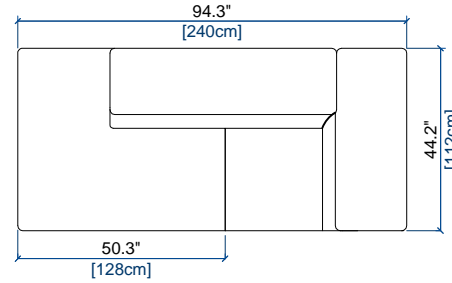

09 GRAND ANGLE/MERIDIENNE DROITE
LARGE CORNER/MERIDIENNE RIGHT
GRAN ANGULO/MERIDIENNE DERECHA