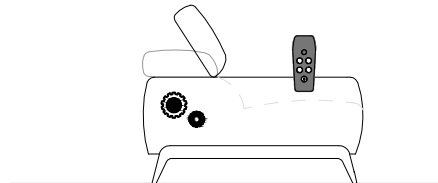

POUF
OTTOMAN
PUF

seat height: 16\"/>

DOSSIER RELEVABLE MANUEL
MANUALLY ADJUSTABLE BACK
RESPALDO ELEVABLE MANUAL

DOSSIER RELEVABLE ELECTRIQUE AVEC TÉLÉCOMMANDE
ELECTRIC ADJUSTABLE BACK WITH REMOTE CONTROL
RESPALDO ELEVABLE ELECTRICO CON MANDA A DISTANCIA