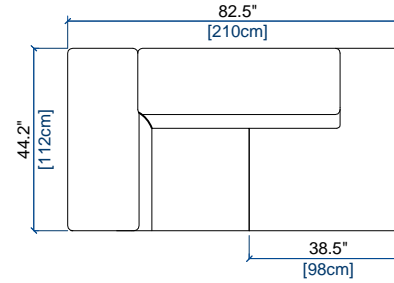

8P ANGLE/MERIDIENNE GAUCHE
CORNER/MERIDIENNE LEFT
ANGULO/MERIDIENNE IZQUIERDA