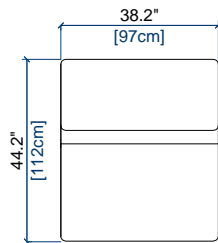

01 CHAUFFEUSE
ARMLESS CHAIR
CHAUFFEUSE