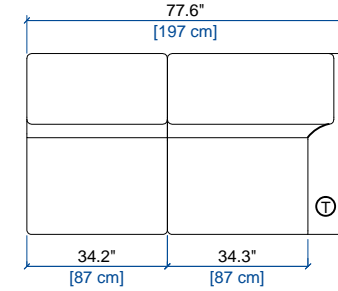

62 BATARD 2,5 PL. ACC. DROIT
2.5-SEAT 1-ARM UNIT RIGHT ARMREST
BATARD 2,5 PL. APOY. DERECHO