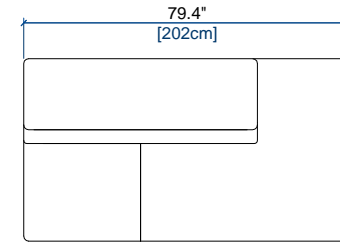

11 TERMINAL DROIT
END UNIT RIGHT
TERMINAL DERECHA