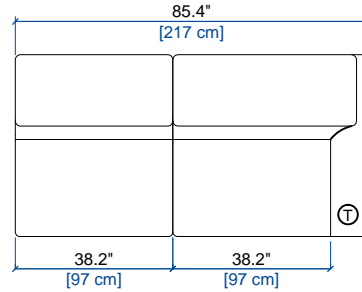

S13 BATARD 3 PL ACC. DROIT INDEP.
3-SEAT 1-ARM RIGHT ARMREST
INDEP. BATARD 3 PL. APOY. DER. INDEP.