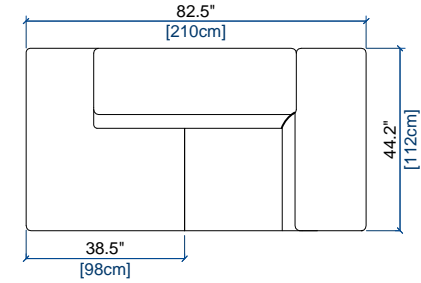

9P ANGLE/MERIDIENNE DROITE
CORNER/MERIDIENNE RIGHT
ANGULO/MERIDIENNE DERECHA