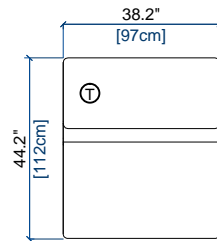

S01 CHAUFFEUSE INDEP.
INDEP. ARMLESS CHAIR
CHAUFFEUSE INDEP.