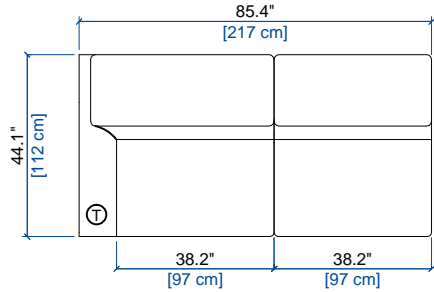

ÉLÉMENTS INDÉPENDANTS / INDEPENDENT ELEMENTS / ELEMENTOS INDEPENDIENTES * 1/3

S12 BATARD 3 PL ACC. GAUCHE INDEP.
3-SEAT 1-ARM UNIT LEFT ARMREST
INDEP. BATARD 3 PL. APOY. IZQU. INDEP.