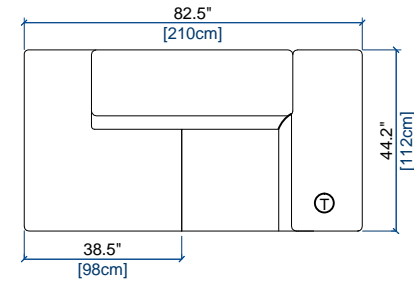

S9P ANGLE/MERIDIENNE DROITE INDEP.
CORNER/MERIDIENNE RIGHT INDEP.
ANGULO/MERIDIENNE DERECHA INDEP.