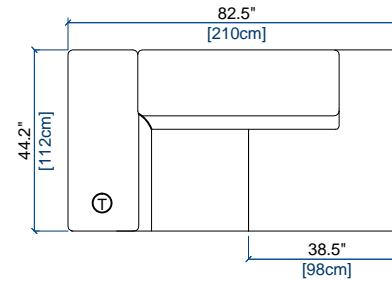

S8P ANGLE/MERIDIENNE GAUCHE INDEP.
CORNER/MERIDIENNE LEFT INDEP.
ANGULO/MERIDIENNE IZQUIERDA INDEP.