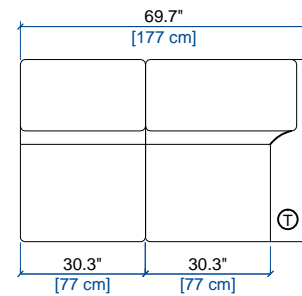

S26 BATARD 2 PL. ACC. DROIT INDEP.
2-SEAT 1-ARM UNIT RIGHT ARM. INDEP.
BATARD 2 PL. APOY. DERECHO INDEP.