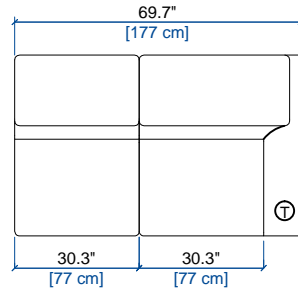

26 BATARD 2 PL. ACC. DROIT
2-SEAT 1-ARM UNIT RIGHT ARMREST
BATARD 2 PL. APOY. DERECHO