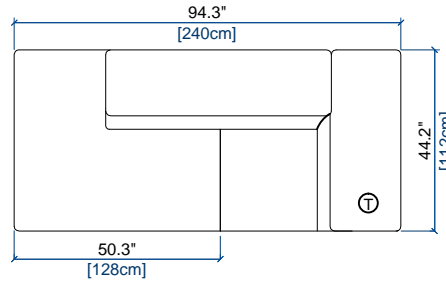

S09 GRAND ANGLE/MERID. DROITE INDEP.
LARGE CORNER/MERID. RIGHT INDEP.
GRAN ANGULO/MERID. DER. INDEP.