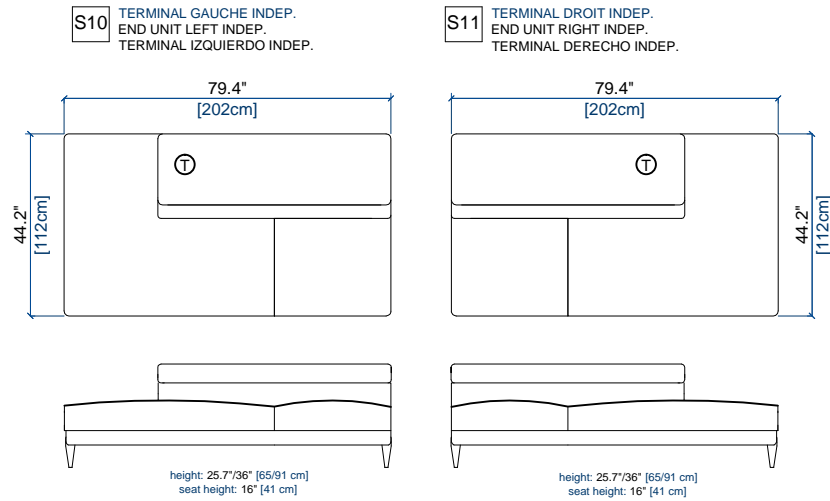

ÉLÉMENTS INDÉPENDANTS / INDEPENDENT ELEMENTS / ELEMENTOS INDEPENDIENTES * 3/3

* Entièrement habillés de cuir ou tissu / Entirely upholstered in leather or fabric / Enteramente tapizados en todos los lados de piel o tela