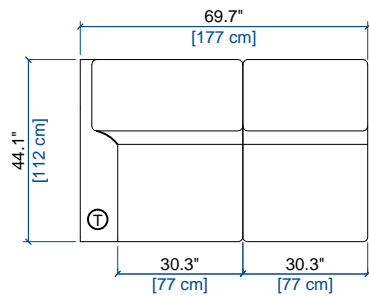

S27 BATARD 2 PL. ACC. GAUCHE INDEP.
2-SEAT 1-ARM UNIT LEFT ARM. INDEP.
BATARD 2 PL. APOY. IZQ. INDEP.