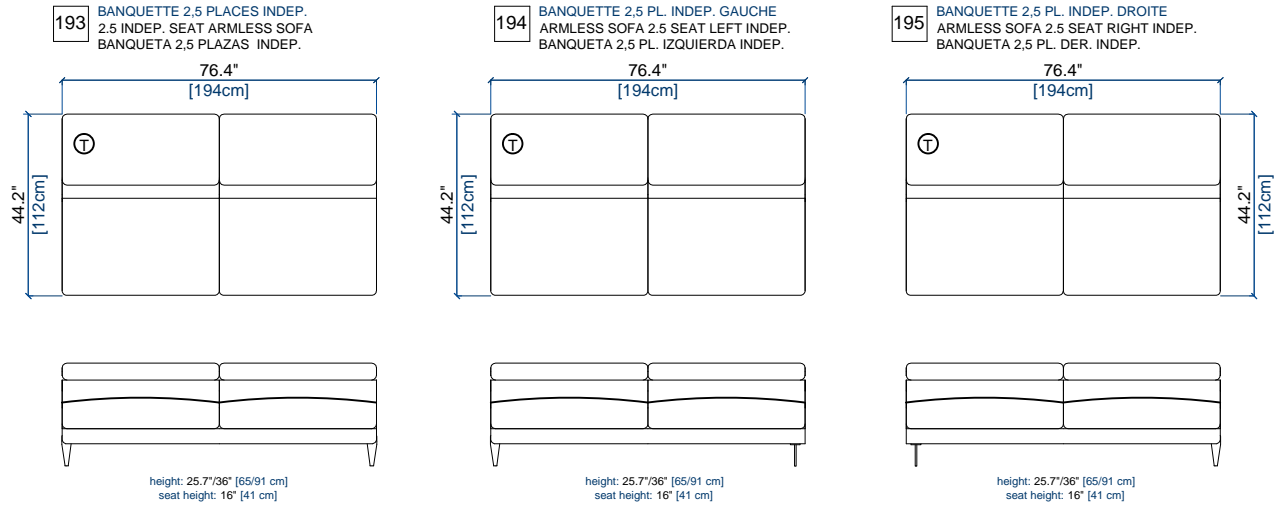

ÉLÉMENTS INDÉPENDANTS / INDEPENDENT ELEMENTS / ELEMENTOS INDEPENDIENTES * 3/3

* Entièrement habillés de cuir ou tissu / Entirely upholstered in leather or fabric / Enteramente tapizados en todos los lados de piel o tela