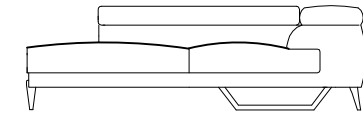

9P ANGLE/MERIDIENNE DROITE
CORNER/MERIDIENNE RIGHT
ANGULO/MERIDIENNE DERECHA