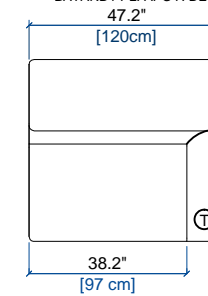

S28 BATARD 1 PL. ACC. DROIT INDEP.
1-SEAT 1-ARM UNIT RIGHT ARM. INDEP.
BATARD 1 PL. APOY. DERECHO INDEP.

Ⓣ TÉLÉCOMMANDE
REMOTE CONTROL
MANDO DISTANCIA

* Entièrement habillés de cuir ou tissu / Entirely upholstered in leather or fabric / Enteramente tapizados en todos los lados de piel o tela