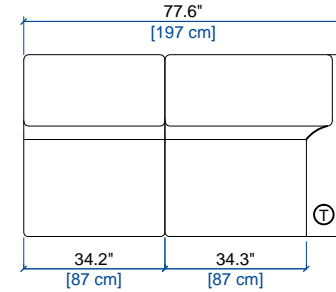

S62 BATARD 2.5 PL. ACC. DROIT INDEP.
2.5-SEAT 1-ARM UNIT RIGHT ARM. INDEP.
BATARD 2.5 PL. APOY. DERECHA INDEP.