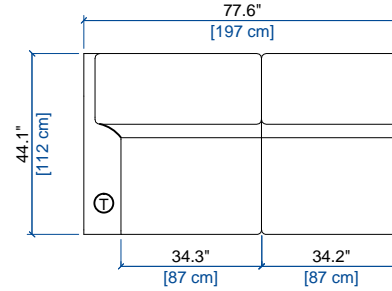

63 BATARD 2,5 PL. ACC. GAUCHE
2.5-SEAT 1-ARM UNIT LEFT ARMREST
BATARD 2,5 PL. APOY. IZQUIERDO