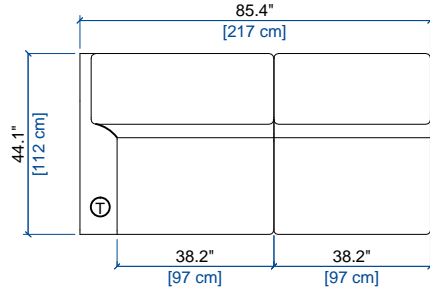

105 BATARD 3 PL. ACC. GAUCHE
3-SEAT 1-ARM UNIT LEFT ARMREST
BATARD 3 PL. APOY. IZQUIERDO