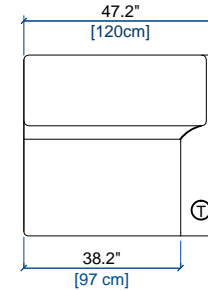

28 BATARD 1 PL. ACC. DROIT
1-SEAT 1-ARM UNIT RIGHT ARMREST
BATARD 1 PL. APOY. DERECHO