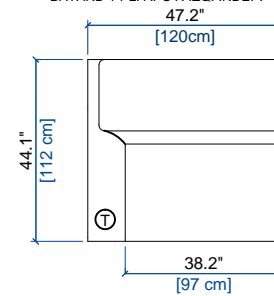

S29 BATARD 1 PL. ACC. GAUCHE INDEP.
1-SEAT 1-ARM UNIT LEFT ARM. INDEP.
BATARD 1 PL. APOY. IZQ. INDEP.