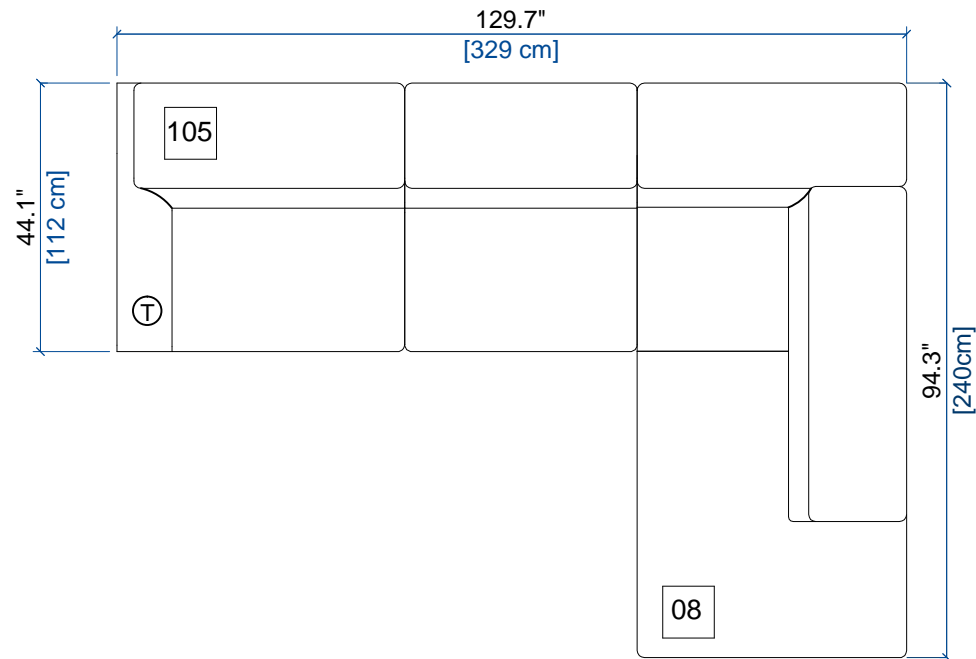

CINEPHILE

design Philippe BOUIX

105 BATARD 3 PL ACC. GAUCHE / 3-SEAT 1-ARM UNIT LEFT ARMREST / BATARD 3 PL. APOY. IZQUIERDO

08 GRAND ANGLE/MERIDIENNE GAUCHE / LARGE CORNER/MERIDIENNE LEFT / GRAN ANGULO/MERIDIENNE IZQUIERDA