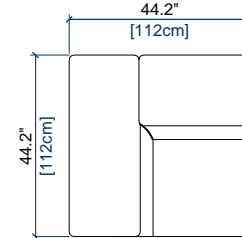

02 ANGLE CARRE
SQUARE CORNER
ANGULO CUADRADO