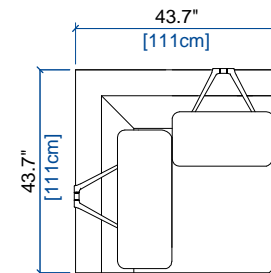

02 ANGLE CARRE
SQUARE CORNER
ANGULO CUADRADO

height: 30.5"/38.4" [78/98 cm]
seat height: 16.0" [41 cm]