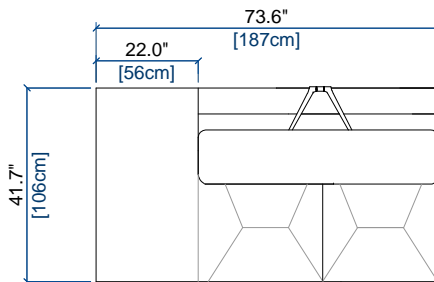

10 TERMINAL GAUCHE
END UNIT LEFT
TERMINAL IZQUIERDA

height: 30.5"/38.4" [78/98 cm]
seat height: 16.0" [41 cm]