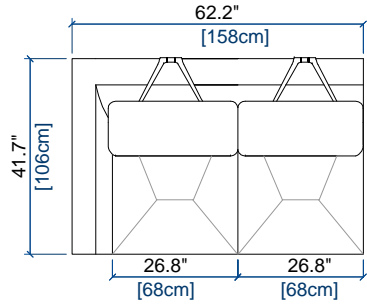

CANAPE 2 PLACES
2-SEAT SOFA
SOFA 2 PLAZAS

height: 30.5/38.4" [78/98 cm]
seat height: 16.0" [41 cm]
arm width: 8.7" [22 cm]

CANAPE 1,5 PLACE
1.5-SEAT SOFA
SOFA 1,5 PLAZA

height: 30.5/38.4" [78/98 cm]
seat height: 16.0" [41 cm]
arm width: 8.7" [22 cm]

height: 30.5"/38.4" [78/98 cm]
seat height: 16.0" [41 cm]
arm width: 8.7" [22 cm]

62 BATARD 2.5 PL. ACC. DROIT
2.5-SEAT 1-ARM UNIT RIGHT ARMREST
BATARD 2,5 PL. APOY. DERECHO

height: 30.5"/38.4" [78/98 cm]
seat height: 16.0" [41 cm]
arm width: 8.7" [22 cm]

27 BATARD 2 PL. ACC. GAUCHE
2-SEAT 1-ARM UNIT LEFT ARMREST
BATARD 2 PL. APOY. IZQUIERDO

height: 30.5"/38.4" [78/98 cm]
seat height: 16.0" [41 cm]
arm width: 8.7" [22 cm]

26 BATARD 2 PL. ACC. DROIT
2-SEAT 1-ARM UNIT RIGHT ARMREST
BATARD 2 PL. APOY. DERECHO

height: 30.5"/38.4" [78/98 cm]
seat height: 16.0" [41 cm]
arm width: 8.7" [22 cm]

design Roberto TAPINASSI & Maurizio MANZONI

151 BATARD 1,5 PL. ACC. GAUCHE
1.5-SEAT 1-ARM UNIT LEFT ARMREST
BATARD 1,5 PL. APOY. IZQUIERDO