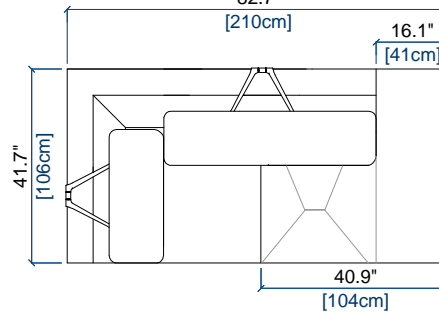

8P ANGLE/MERIDIENNE GAUCHE
CORNER/MERIDIENNE LEFT
ANGULO/MERIDIENNE IZQUIERDA
82.7"

height: 30.5"/38.4" [78/98 cm]
seat height: 16.0" [41 cm]