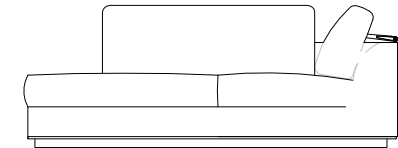

9P ANGLE/MERIDIENNE DROITE
CORNER/MERIDIENNE RIGHT
ANGULO/MERIDIENNE DERECHA
82.7"

height: 30.5"/38.4" [78/98 cm]
seat height: 16.0" [41 cm]