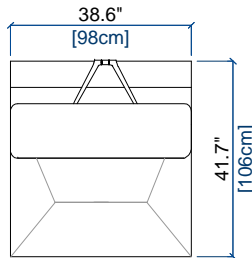

height: 30.5"/38.4" [78/98 cm]
seat height: 16.0" [41 cm]
arm width: 8.7" [22 cm]

152 BATARD 1,5 PL. ACC. DROIT
1.5-SEAT 1-ARM UNIT RIGHT ARMREST
BATARD 1,5 PL. APOY. DERECHO

height: 30.5"/38.4" [78/98 cm]
seat height: 16.0" [41 cm]
arm width: 8.7" [22 cm]

29 BATARD 1 PL. ACC. GAUCHE
1-SEAT 1-ARM UNIT LEFT ARMREST
BATARD 1 PL. APOY. IZQUIERDO

height: 30.5"/38.4" [78/98 cm]
seat height: 16.0" [41 cm]
arm width: 8.7" [22 cm]

28 BATARD 1 PL. ACC. DROIT
1-SEAT 1-ARM UNIT RIGHT ARMREST
BATARD 1 PL. APOY. DERECHO

height: 30.5"/38.4" [78/98 cm]
seat height: 16.0" [41 cm]
arm width: 8.7" [22 cm]

01 CHAUFFEUSE
ARMLESS CHAIR
CHAUFFEUSE

height: 30.5"/38.4" [78/98 cm]
seat height: 16.0" [41 cm]

158 BANQUETTE 2,5 PLACES
2.5 - SEAT ARMLESS SOFA
BANQUETA 2,5 PLAZAS

height: 30.5"/38.4" [78/98 cm]
seat height: 16.0" [41 cm]

design Roberto TAPINASSI & Maurizio MANZONI

08 GRAND ANGLE/MERIDIENNE GAUCHE
LARGE CORNER/MERIDIENNE LEFT
GRAN ANGULO/MERIDIENNE IZQUIERDA
94.5"