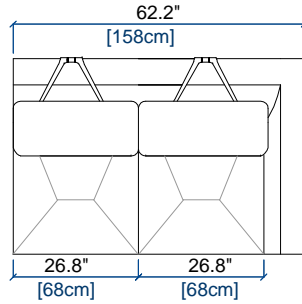

height: 30.5"/38.4" [78/98 cm]
seat height: 16.0" [41 cm]
arm width: 8.7" [22 cm]

62 BATARD 2.5 PL. ACC. DROIT
2.5-SEAT 1-ARM UNIT RIGHT ARMREST
BATARD 2,5 PL. APOY. DERECHO

height: 30.5"/38.4" [78/98 cm]
seat height: 16.0" [41 cm]
arm width: 8.7" [22 cm]

27 BATARD 2 PL. ACC. GAUCHE
2-SEAT 1-ARM UNIT LEFT ARMREST
BATARD 2 PL. APOY. IZQUIERDO

height: 30.5"/38.4" [78/98 cm]
seat height: 16.0" [41 cm]
arm width: 8.7" [22 cm]

26 BATARD 2 PL. ACC. DROIT
2-SEAT 1-ARM UNIT RIGHT ARMREST
BATARD 2 PL. APOY. DERECHO

height: 30.5"/38.4" [78/98 cm]
seat height: 16.0" [41 cm]
arm width: 8.7" [22 cm]

design Roberto TAPINASSI & Maurizio MANZONI

151 BATARD 1,5 PL. ACC. GAUCHE
1.5-SEAT 1-ARM UNIT LEFT ARMREST
BATARD 1,5 PL. APOY. IZQUIERDO

height: 30.5"/38.4" [78/98 cm]
seat height: 16.0" [41 cm]
arm width: 8.7" [22 cm]

152 BATARD 1,5 PL. ACC. DROIT
1.5-SEAT 1-ARM UNIT RIGHT ARMREST
BATARD 1,5 PL. APOY. DERECHO

height: 30.5"/38.4" [78/98 cm]
seat height: 16.0" [41 cm]
arm width: 8.7" [22 cm]