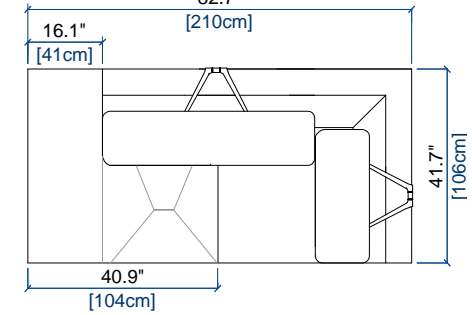

9P ANGLE/MERIDIENNE DROITE
CORNER/MERIDIENNE RIGHT
ANGULO/MERIDIENNE DERECHA
82.7"

height: 30.5"/38.4" [78/98 cm]
seat height: 16.0" [41 cm]