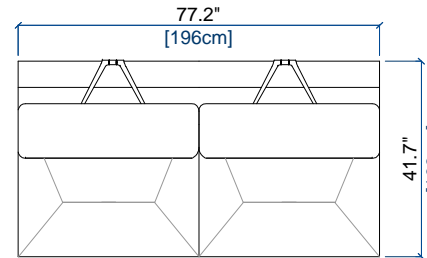

height: 30.5"/38.4" [78/98 cm]
seat height: 16.0" [41 cm]
arm width: 8.7" [22 cm]

152 BATARD 1,5 PL. ACC. DROIT
1.5-SEAT 1-ARM UNIT RIGHT ARMREST
BATARD 1,5 PL. APOY. DERECHO

height: 30.5"/38.4" [78/98 cm]
seat height: 16.0" [41 cm]
arm width: 8.7" [22 cm]

29 BATARD 1 PL. ACC. GAUCHE
1-SEAT 1-ARM UNIT LEFT ARMREST
BATARD 1 PL. APOY. IZQUIERDO

height: 30.5"/38.4" [78/98 cm]
seat height: 16.0" [41 cm]
arm width: 8.7" [22 cm]

28 BATARD 1 PL. ACC. DROIT
1-SEAT 1-ARM UNIT RIGHT ARMREST
BATARD 1 PL. APOY. DERECHO

height: 30.5"/38.4" [78/98 cm]
seat height: 16.0" [41 cm]
arm width: 8.7" [22 cm]

01 CHAUFFEUSE
ARMLESS CHAIR
CHAUFFEUSE

height: 30.5"/38.4" [78/98 cm]
seat height: 16.0" [41 cm]

158 BANQUETTE 2,5 PLACES
2.5 - SEAT ARMLESS SOFA
BANQUETA 2,5 PLAZAS

height: 30.5"/38.4" [78/98 cm]
seat height: 16.0" [41 cm]

design Roberto TAPINASSI & Maurizio MANZONI

08 GRAND ANGLE/MERIDIENNE GAUCHE
LARGE CORNER/MERIDIENNE LEFT
GRAN ANGULO/MERIDIENNE IZQUIERDA
94.5"