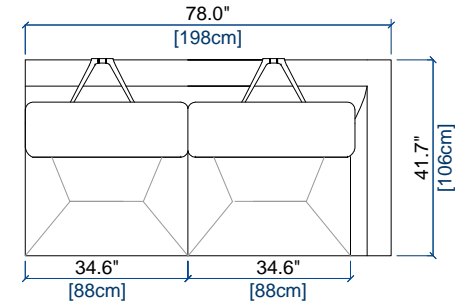

CANAPE 2 PLACES
2-SEAT SOFA
SOFA 2 PLAZAS

height: 30.5/38.4" [78/98 cm]
seat height: 16.0" [41 cm]
arm width: 8.7" [22 cm]

CANAPE 1,5 PLACE
1.5-SEAT SOFA
SOFA 1,5 PLAZA

height: 30.5/38.4" [78/98 cm]
seat height: 16.0" [41 cm]
arm width: 8.7" [22 cm]

seat height: 16.0" [41 cm]

design Roberto TAPINASSI & Maurizio MANZONI

105 BATARD 3 PL. ACC. GAUCHE
3-SEAT 1-ARM UNIT LEFT ARMREST
BATARD 3 PL. APOY. IZQUIERDO

height: 30.5"/38.4" [78/98 cm]
seat height: 16.0" [41 cm]
arm width: 8.7" [22 cm]

106 BATARD 3 PL. ACC. DROIT
3-SEAT 1-ARM UNIT RIGHT ARMREST
BATARD 3 PL. APOY. DERECHO

height: 30.5"/38.4" [78/98 cm]
seat height: 16.0" [41 cm]
arm width: 8.7" [22 cm]

63 BATARD 2.5 PL. ACC. GAUCHE
2.5-SEAT 1-ARM UNIT LEFT ARMREST
BATARD 2,5 PL. APOY. IZQUIERDO

height: 30.5"/38.4" [78/98 cm]
seat height: 16.0" [41 cm]
arm width: 8.7" [22 cm]

62 BATARD 2.5 PL. ACC. DROIT
2.5-SEAT 1-ARM UNIT RIGHT ARMREST
BATARD 2,5 PL. APOY. DERECHO

height: 30.5"/38.4" [78/98 cm]
seat height: 16.0" [41 cm]
arm width: 8.7" [22 cm]