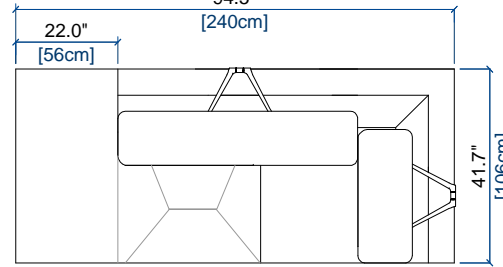

09 GRAND ANGLE/MERIDIENNE DROITE
LARGE CORNER/MERIDIENNE RIGHT
GRAN ANGULO/MERIDIENNE DERECHA
94.5"