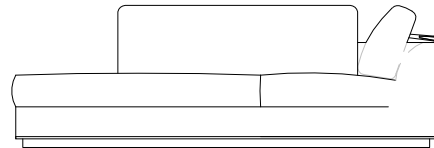

09 GRAND ANGLE/MERIDIENNE DROITE
LARGE CORNER/MERIDIENNE RIGHT
GRAN ANGULO/MERIDIENNE DERECHA
94.5"