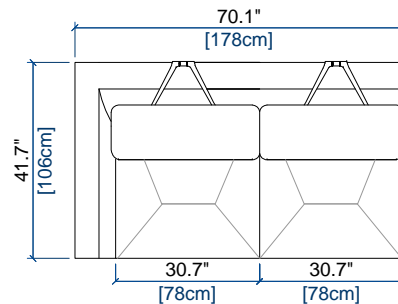

27 BATARD 2 PL. ACC. GAUCHE
2-SEAT 1-ARM UNIT LEFT ARMREST
BATARD 2 PL. APOY. IZQUIERDO

height: 30.5"/38.4" [78/98 cm]
seat height: 16.0" [41 cm]
arm width: 8.7" [22 cm]