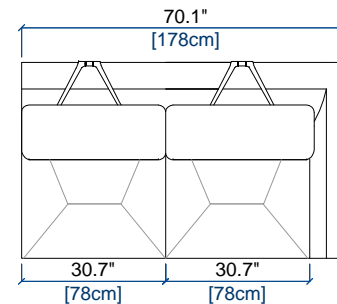

CANAPE 2 PLACES
2-SEAT SOFA
SOFA 2 PLAZAS

height: 30.5/38.4" [78/98 cm]
seat height: 16.0" [41 cm]
arm width: 8.7" [22 cm]

CANAPE 1,5 PLACE
1.5-SEAT SOFA
SOFA 1,5 PLAZA

height: 30.5/38.4" [78/98 cm]
seat height: 16.0" [41 cm]
arm width: 8.7" [22 cm]

106 BATARD 3 PL. ACC. DROIT
3-SEAT 1-ARM UNIT RIGHT ARMREST
BATARD 3 PL. APOY. DERECHO

height: 30.5"/38.4" [78/98 cm]
seat height: 16.0" [41 cm]
arm width: 8.7" [22 cm]

63 BATARD 2.5 PL. ACC. GAUCHE
2.5-SEAT 1-ARM UNIT LEFT ARMREST
BATARD 2,5 PL. APOY. IZQUIERDO

height: 30.5"/38.4" [78/98 cm]
seat height: 16.0" [41 cm]
arm width: 8.7" [22 cm]

62 BATARD 2.5 PL. ACC. DROIT
2.5-SEAT 1-ARM UNIT RIGHT ARMREST
BATARD 2,5 PL. APOY. DERECHO

height: 30.5"/38.4" [78/98 cm]
seat height: 16.0" [41 cm]
arm width: 8.7" [22 cm]

27 BATARD 2 PL. ACC. GAUCHE
2-SEAT 1-ARM UNIT LEFT ARMREST
BATARD 2 PL. APOY. IZQUIERDO

height: 30.5"/38.4" [78/98 cm]
seat height: 16.0" [41 cm]
arm width: 8.7" [22 cm]

26 BATARD 2 PL. ACC. DROIT
2-SEAT 1-ARM UNIT RIGHT ARMREST
BATARD 2 PL. APOY. DERECHO