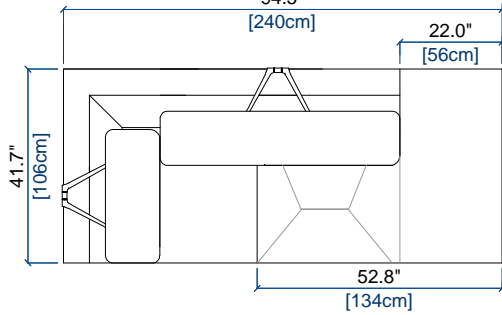

design Roberto TAPINASSI & Maurizio MANZONI

08 GRAND ANGLE/MERIDIENNE GAUCHE
LARGE CORNER/MERIDIENNE LEFT
GRAN ANGULO/MERIDIENNE IZQUIERDA
94.5"