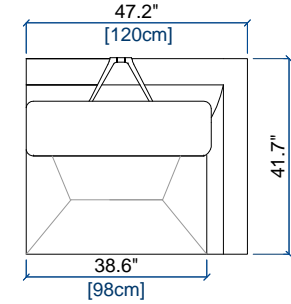

27 BATARD 2 PL. ACC. GAUCHE
2-SEAT 1-ARM UNIT LEFT ARMREST
BATARD 2 PL. APOY. IZQUIERDO

height: 30.5"/38.4" [78/98 cm]
seat height: 16.0" [41 cm]
arm width: 8.7" [22 cm]

26 BATARD 2 PL. ACC. DROIT
2-SEAT 1-ARM UNIT RIGHT ARMREST
BATARD 2 PL. APOY. DERECHO

height: 30.5"/38.4" [78/98 cm]
seat height: 16.0" [41 cm]
arm width: 8.7" [22 cm]

design Roberto TAPINASSI & Maurizio MANZONI

151 BATARD 1,5 PL. ACC. GAUCHE
1.5-SEAT 1-ARM UNIT LEFT ARMREST
BATARD 1,5 PL. APOY. IZQUIERDO

height: 30.5"/38.4" [78/98 cm]
seat height: 16.0" [41 cm]
arm width: 8.7" [22 cm]

152 BATARD 1,5 PL. ACC. DROIT
1.5-SEAT 1-ARM UNIT RIGHT ARMREST
BATARD 1,5 PL. APOY. DERECHO

height: 30.5"/38.4" [78/98 cm]
seat height: 16.0" [41 cm]
arm width: 8.7" [22 cm]

29 BATARD 1 PL. ACC. GAUCHE
1-SEAT 1-ARM UNIT LEFT ARMREST
BATARD 1 PL. APOY. IZQUIERDO

height: 30.5"/38.4" [78/98 cm]
seat height: 16.0" [41 cm]
arm width: 8.7" [22 cm]

28 BATARD 1 PL. ACC. DROIT
1-SEAT 1-ARM UNIT RIGHT ARMREST
BATARD 1 PL. APOY. DERECHO