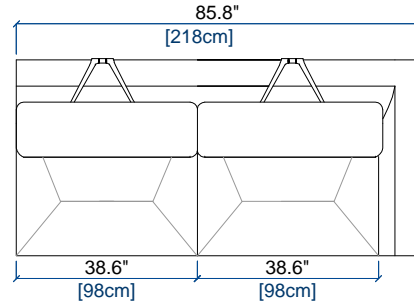

CANAPE 2 PLACES
2-SEAT SOFA
SOFA 2 PLAZAS

height: 30.5/38.4" [78/98 cm]
seat height: 16.0" [41 cm]
arm width: 8.7" [22 cm]

CANAPE 1,5 PLACE
1.5-SEAT SOFA
SOFA 1,5 PLAZA

height: 30.5/38.4" [78/98 cm]
seat height: 16.0" [41 cm]
arm width: 8.7" [22 cm]

ALCHIMIE - ASSISE FIXE / FIXED SEAT CUSHION / ASIENTO FIJO

rochebobois
PARIS

design Roberto TAPINASSI & Maurizio MANZONI

height: 30.5"/38.4" [78/98 cm]
seat height: 16.0" [41 cm]
arm width: 8.7" [22 cm]

height: 30.5"/38.4" [78/98 cm]
seat height: 16.0" [41 cm]
arm width: 8.7" [22 cm]

seat height: 16.0" [41 cm]

design Roberto TAPINASSI & Maurizio MANZONI

105 BATARD 3 PL. ACC. GAUCHE
3-SEAT 1-ARM UNIT LEFT ARMREST
BATARD 3 PL. APOY. IZQUIERDO

height: 30.5"/38.4" [78/98 cm]
seat height: 16.0" [41 cm]
arm width: 8.7" [22 cm]

106 BATARD 3 PL. ACC. DROIT
3-SEAT 1-ARM UNIT RIGHT ARMREST
BATARD 3 PL. APOY. DERECHO

height: 30.5"/38.4" [78/98 cm]
seat height: 16.0" [41 cm]
arm width: 8.7" [22 cm]

63 BATARD 2.5 PL. ACC. GAUCHE
2.5-SEAT 1-ARM UNIT LEFT ARMREST
BATARD 2,5 PL. APOY. IZQUIERDO