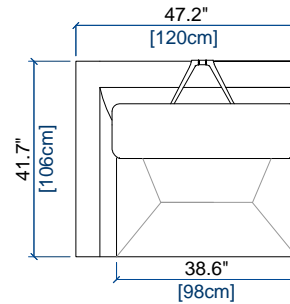

29 BATARD 1 PL. ACC. GAUCHE
1-SEAT 1-ARM UNIT LEFT ARMREST
BATARD 1 PL. APOY. IZQUIERDO

height: 30.5"/38.4" [78/98 cm]
seat height: 16.0" [41 cm]
arm width: 8.7" [22 cm]