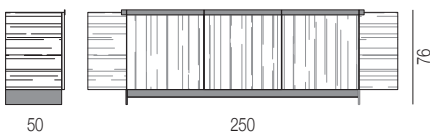

Stripe è la nuova serie di madie moderne ed eleganti disponibili in noce canaletto o rovere in vari colori. La base è in lamiera cerata, mentre le maniglie possono essere anche in legno.

Stripe is the new sideboards collection characterized by modern and elegant details and available in American walnut or oakwood in different colors. Metal base with wax coating and handles available also in wood.

Stripe est la nouvelle collection de buffets modernes et élégants disponible en noyer américaine ou en chêne en différentes couleurs. La base est en tôle de fer cirée, tandis que les poignées peuvent également être en bois.

Stripe ist die neue Anrichtenkollektion mit modernen und eleganten Details; verfügbar in Amerikanischen Nussbaum oder Eiche in verschiedenen Farben. Metallgestell mit Wachs-Beschichtung und Griffe verfügbar auch im Holz.

3301