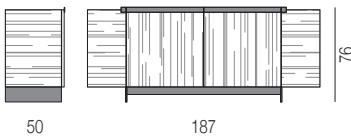

SCHEDA TECNICA
TECHNICAL DATA
FICHE TECHNIQUE
TECHNISCHE DATEN

STRIPE
design enzo berti

3300

Stripe è la nuova serie di madie moderne ed eleganti disponibili in noce canaletto o rovere in vari colori. La base è in lamiera cerata, mentre le maniglie possono essere anche in legno.