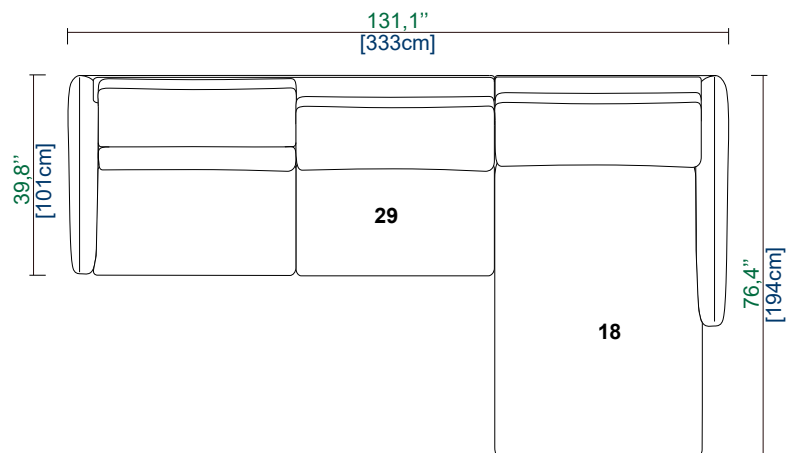

COMPOSITION

29 Bâtard 3 places gauche
3-seat 1-arm unit left armrest
Batard 3 plazas apoy. Izquierdo

18 Chaise longue - Droite
Lounge chair right armrest
Chaise longue apoy. Derecho