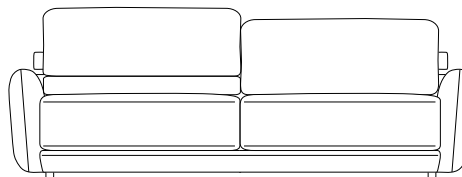

- Costuras contrastadas o tono sobre tono
- Patas disponibles en 2 alturas: A.3 cm. y A. 6 cm.

RENCONTRE

design Sacha LAKIC

2 Canapé 2,5 Places
2,5-seat sofa
Sofa 2 plazas 1/2

76.4"
[194cm]

3 Canapé 3 Places
3-seat sofa
Sofa 3 plazas

84.2"
[214cm]

X Grand Canapé 3 Places
Large 3-seat sofa
Gran sofá 3 plazas

92.1"
[234cm]

39.8"
[101cm]

16.5"
[42cm]
27.5"
[70cm]
33.8"
[86cm]

PQU Pouf carré
Square ottoman
Puf

39.4"
[100cm]

39.4"
[100cm]

16.5"
[42cm]

RENCONTRE

design Sacha LAKIC

07 Bâtard 2 places gauche
2-seat 1-arm unit left armrest
Batard 2 plazas apoy. Izquierdo

68,9"
[175cm]

20 Bâtard 2,5 places droit
2,5-seat 1-arm unit right armrest
Batard 2 plazas 1/2 apoy. Derecho