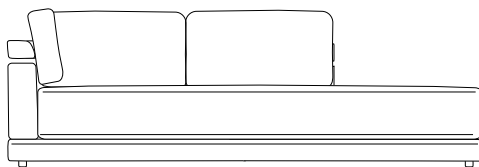

76.4"
[194cm]

16.5"
[42cm]

27.5"
[70cm]

33.8"
[86cm]

RENCONTRE

design Sacha LAKIC

37 Angle/Méridienne Gauche
Corner/Meridienne Left
Angulo/ Meridienne Izquierdo

94,5"
[240cm]