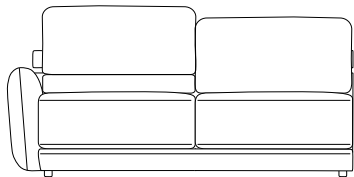

- Costuras contrastadas o tono sobre tono
- Patas disponibles en 2 alturas: A.3 cm. y A. 6 cm.

RENCONTRE

design Sacha LAKIC

2 Canapé 2,5 Places
2,5-seat sofa
Sofa 2 plazas 1/2

76.4"
[194cm]

3 Canapé 3 Places
3-seat sofa
Sofa 3 plazas

84.2"
[214cm]

X Grand Canapé 3 Places
Large 3-seat sofa
Gran sofá 3 plazas

92.1"
[234cm]

39.8"
[101cm]

16.5"
[42cm]
27.5"
[70cm]
33.8"
[86cm]

PQU Pouf carré
Square ottoman
Puf

39.4"
[100cm]

39.4"
[100cm]

16.5"
[42cm]

RENCONTRE

design Sacha LAKIC

07 Bâtard 2 places gauche
2-seat 1-arm unit left armrest
Batard 2 plazas apoy. Izquierdo

68,9"
[175cm]

20 Bâtard 2,5 places droit
2,5-seat 1-arm unit right armrest
Batard 2 plazas 1/2 apoy. Derecho