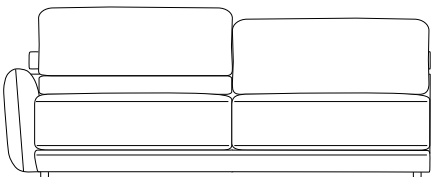

16.5"
[42cm]

RENCONTRE

design Sacha LAKIC

07 Bâtard 2 places gauche
2-seat 1-arm unit left armrest
Batard 2 plazas apoy. Izquierdo

68,9"
[175cm]

20 Bâtard 2,5 places droit
2,5-seat 1-arm unit right armrest
Batard 2 plazas 1/2 apoy. Derecho

76,8"
[195cm]

08 Bâtard 2 places droit
2-seat 1-arm unit right armrest
Batard 2 plazas apoy. Derecho

68,9"
[175cm]

29 Bâtard 3 places gauche
3-seat 1-arm unit left armrest
Batard 3 plazas apoy. Izquierdo

84,6"
[215cm]

19 Bâtard 2,5 places gauche
2,5-seat 1-arm unit left armrest
Batard 2 plazas 1/2 apoy. Izquierdo

76,8"
[195cm]

39,8"
[101cm]

16,5"
[42cm]
27,5"
[70cm]
33,8"
[86cm]

30 Bâtard 3 places droit
3-seat 1-arm unit right armrest
Batard 3 plazas apoy. Derecho