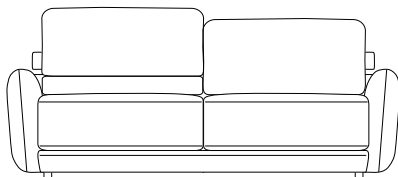

- 2-position backrests, no mechanism, offers a double comfort (classic seating comfort or relax comfort)
- Manufactured in Europe
- Model not available in fabric

- Respaldos con 2 posiciones, sistema sin mecanismo que ofrece un doble confort (posición de asiento clásico o de relajación)
- Fabricación europea
- Modelo no realizable en tela

OPTIONS / OPTIONAL / OPCIONES:

- Coutures contrastées ou ton sur ton-
- Piétements disponibles dans 2 hauteurs : H.3 cm et H.6 cm

- Contrasting or tone-on-tone stitching
- Base available in 2 heights: H.3cm and H.6cm

- Costuras contrastadas o tono sobre tono
- Patas disponibles en 2 alturas: A.3 cm. y A. 6 cm.

RENCONTRE

design Sacha LAKIC

2 Canapé 2,5 Places
2,5-seat sofa
Sofa 2 plazas 1/2

76.4"
[194cm]

3 Canapé 3 Places
3-seat sofa
Sofa 3 plazas

84.2"
[214cm]

X Grand Canapé 3 Places
Large 3-seat sofa
Gran sofá 3 plazas

92.1"
[234cm]

39.8"
[101cm]

16.5"
[42cm]
27.5"
[70cm]
33.8"
[86cm]

PQU Pouf carré
Square ottoman
Puf

39.4"
[100cm]

39.4"
[100cm]