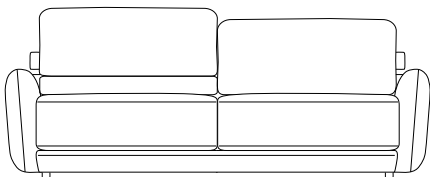

- Costuras contrastadas o tono sobre tono
- Patas disponibles en 2 alturas: A.3 cm. y A. 6 cm.

RENCONTRE

design Sacha LAKIC

2 Canapé 2,5 Places
2,5-seat sofa
Sofa 2 plazas 1/2

76.4"
[194cm]

3 Canapé 3 Places
3-seat sofa
Sofa 3 plazas

84.2"
[214cm]

X Grand Canapé 3 Places
Large 3-seat sofa
Gran sofá 3 plazas

92.1"
[234cm]

39.8"
[101cm]

16.5"
[42cm]
27.5"
[70cm]
33.8"
[86cm]

PQU Pouf carré
Square ottoman
Puf

39.4"
[100cm]

39.4"
[100cm]