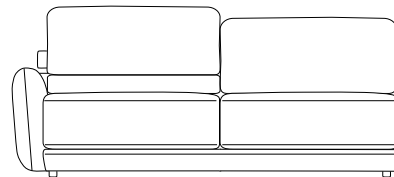

84,6"
[215cm]

19 Bâtard 2,5 places gauche
2,5-seat 1-arm unit left armrest
Batard 2 plazas 1/2 apoy. Izquierdo

76,8"
[195cm]

39,8"
[101cm]

16,5"
[42cm]
27,5"
[70cm]
33,8"
[86cm]

30 Bâtard 3 places droit
3-seat 1-arm unit right armrest
Batard 3 plazas apoy. Derecho

84,6"
[215cm]

39,8"
[101cm]

16,5"
[42cm]
27,5"
[70cm]
33,8"
[86cm]

RENCONTRE

design Sacha LAKIC

17P Chaise longue - Gauche
Lounge chair left armrest
Chaise longue apoy. Izquierdo

42.5"
[108cm]

18P Chaise longue - Droite
Lounge chair right armrest
Chaise longue apoy. Derecho