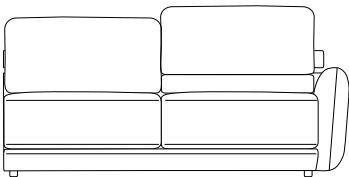

68,9"
[175cm]

29 Bâtard 3 places gauche
3-seat 1-arm unit left armrest
Batard 3 plazas apoy. Izquierdo

84,6"
[215cm]