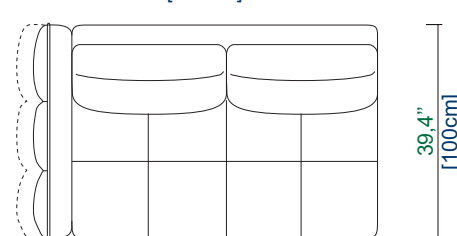

# NONCHALANCHE

design Studio ROCHE BOBOIS

**05** Bâtard 1 place acc. Gauche  
1-Seat 1-arm unit left armrest  
Batard 1 plaza apoy. Izquierdo

**06** Bâtard 1 place acc. Gauche  
1-Seat 1-arm unit right armrest  
Batard 1 plaza apoy. Derecho

**07** Bâtard 2 places acc. Gauche  
2-Seat 1-arm unit left armrest  
Batard 2 plazas apoy. Izquierdo

**08** Bâtard 2 places acc. Droit  
2-Seat 1-arm unit right armrest  
Batard 2 plazas apoy. Derecho