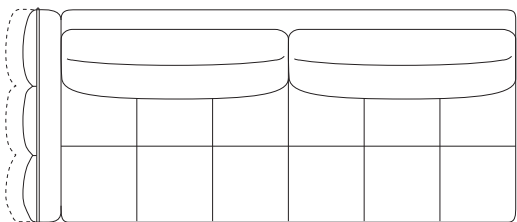

**15** Bâtard 1 place 1/2 acc. Gauche  
1.5-Seat 1-arm unit left armrest  
Batard 1 plaza 1/2 apoy. Izquierdo

**16** Bâtard 1 place 1/2 acc. Droit  
1.5-Seat 1-arm unit right armrest  
Batard 1 plaza 1/2 apoy. Derecho

# NONCHALANCHE

design Studio ROCHE BOBOIS

19 Bâtard 2 places 1/2 acc. Gauche  
2.5-Seat 1-arm unit left armrest  
Batard 2 plazas 1/2 apoy. Izquierdo

20 Bâtard 2 places 1/2 acc. Droit  
2.5-Seat 1-arm unit right armrest  
Batard 2 plazas 1/2 apoy. Derecho

29 Grand Bâtard 3 places acc. Gauche  
Large 3-Seat 1-arm unit left armrest  
Gran Batard 3 plazas apoy. Izquierdo

30 Grand Bâtard 3 places acc. Droit  
Large 3-Seat 1-arm unit right armrest  
Gran Batard 3 plazas apoy. Derecho