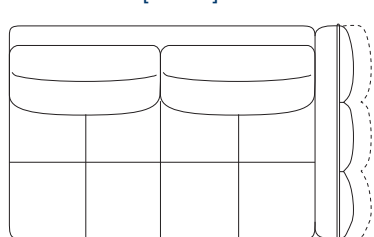

# NONCHALANCHE

design Studio ROCHE BOBOIS

**05** Bâtard 1 place acc. Gauche  
1-Seat 1-arm unit left armrest  
Batard 1 plaza apoy. Izquierdo

**06** Bâtard 1 place acc. Gauche  
1-Seat 1-arm unit right armrest  
Batard 1 plaza apoy. Derecho

**07** Bâtard 2 places acc. Gauche  
2-Seat 1-arm unit left armrest  
Batard 2 plazas apoy. Izquierdo

**08** Bâtard 2 places acc. Droit  
2-Seat 1-arm unit right armrest  
Batard 2 plazas apoy. Derecho