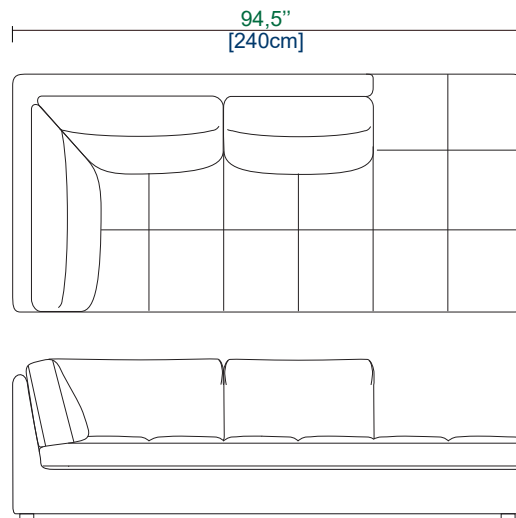

NONCHALANCHE

design Studio ROCHE BOBOIS