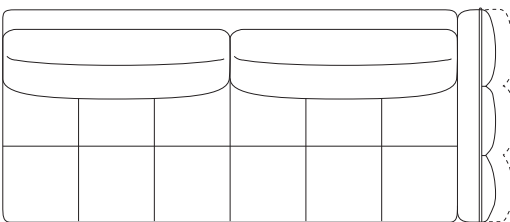

**15** Bâtard 1 place 1/2 acc. Gauche  
1.5-Seat 1-arm unit left armrest  
Batard 1 plaza 1/2 apoy. Izquierdo

**16** Bâtard 1 place 1/2 acc. Droit  
1.5-Seat 1-arm unit right armrest  
Batard 1 plaza 1/2 apoy. Derecho

# NONCHALANCHE

design Studio ROCHE BOBOIS

19 Bâtard 2 places 1/2 acc. Gauche  
2.5-Seat 1-arm unit left armrest  
Batard 2 plazas 1/2 apoy. Izquierdo

20 Bâtard 2 places 1/2 acc. Droit  
2.5-Seat 1-arm unit right armrest  
Batard 2 plazas 1/2 apoy. Derecho

29 Grand Bâtard 3 places acc. Gauche  
Large 3-Seat 1-arm unit left armrest  
Gran Batard 3 plazas apoy. Izquierdo

30 Grand Bâtard 3 places acc. Droit  
Large 3-Seat 1-arm unit right armrest  
Gran Batard 3 plazas apoy. Derecho