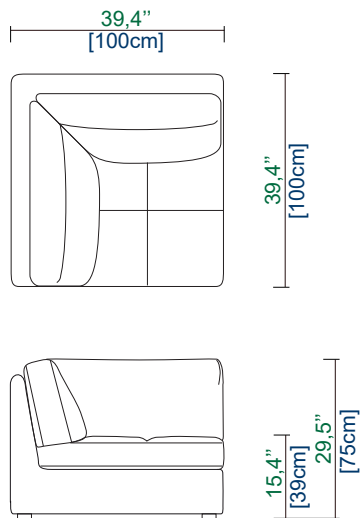

17 Chaise longue acc. Gauche
Lounge chair left armrest
Chaise longue apoy. Izquierdo

NONCHALANCHE

design Studio ROCHE BOBOIS