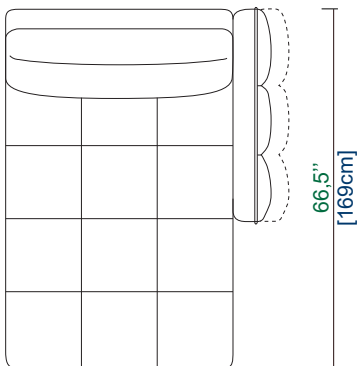

# NONCHALANCHE

design Studio ROCHE BOBOIS

40 Angle carré  
Square Corner  
Angulo cuadrado

37 Méridienne acc. Gauche  
Meridienne Left armrest  
Meridienne Izquierda

38 Méridienne acc. Droit  
Meridienne Right armrest  
Meridienne Derecha

# NONCHALANCHE

design Studio ROCHE BOBOIS

**17** Chaise longue acc. Gauche  
Lounge chair left armrest  
Chaise longue apoy. Izquierdo

52,4"  
[133cm]  
49,2"  
[125cm]

**18** Chaise longue acc. Droit  
Lounge chair right armrest  
Chaise longue apoy. Derecho

52,4"  
[133cm]  
49,2"  
[125cm]

**17G** Grande Chaise longue acc. Gauche  
Large Lounge chair left armrest  
Gran Chaise longue apoy. Izquierdo

52,4"  
[133cm]  
49,2"  
[125cm]

38.2"  
[97cm]  
35.0"  
[89cm]

**18P** Chaise longue acc. Droit  
Lounge chair right armrest  
Chaise longue apoy. Derecho

38.2"  
[97cm]  
35.0"  
[89cm]