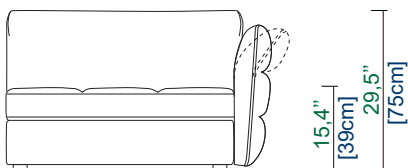

# NONCHALANCHE

design Studio ROCHE BOBOIS

**17** Chaise longue acc. Gauche  
Lounge chair left armrest  
Chaise longue apoy. Izquierdo

52,4"  
[133cm]  
49,2"  
[125cm]

**18** Chaise longue acc. Droit  
Lounge chair right armrest  
Chaise longue apoy. Derecho

52,4"  
[133cm]  
49,2"  
[125cm]

**17G** Grande Chaise longue acc. Gauche  
Large Lounge chair left armrest  
Gran Chaise longue apoy. Izquierdo

52,4"  
[133cm]  
49,2"  
[125cm]