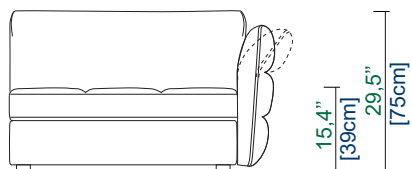

NONCHALANCHE

design Studio ROCHE BOBOIS

52.4"
[133cm]
49.2"
[125cm]

17P Chaise longue acc. Gauche
Lounge chair left armrest
Chaise longue apoy. Izquierdo