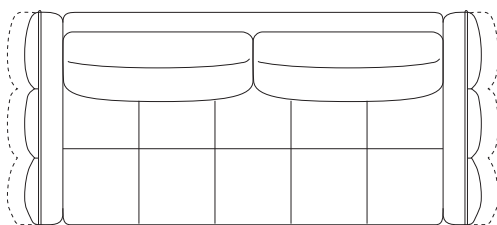

NONCHALANCHE

design Studio ROCHE BOBOIS