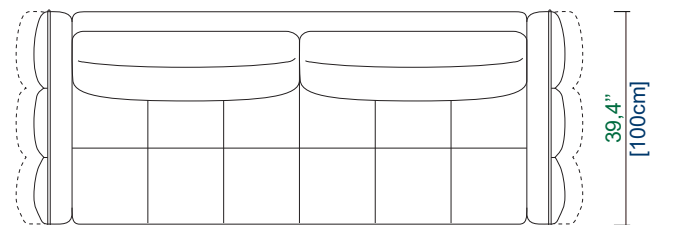

NONCHALANCHE

design Studio ROCHE BOBOIS