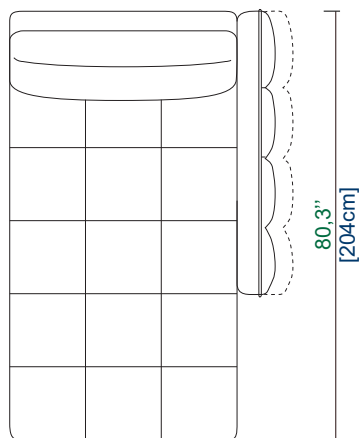

# NONCHALANCHE

design Studio ROCHE BOBOIS

**17** Chaise longue acc. Gauche  
Lounge chair left armrest  
Chaise longue apoy. Izquierdo

52,4"  
[133cm]  
49,2"  
[125cm]

**18** Chaise longue acc. Droit  
Lounge chair right armrest  
Chaise longue apoy. Derecho

52,4"  
[133cm]  
49,2"  
[125cm]

**17G** Grande Chaise longue acc. Gauche  
Large Lounge chair left armrest  
Gran Chaise longue apoy. Izquierdo

52,4"  
[133cm]  
49,2"  
[125cm]

# NONCHALANCHE

design Studio ROCHE BOBOIS

**18G** Grande Chaise longue acc. Droit  
Large Lounge chair right armrest  
Gran Chaise longue apoy. Derecho

52.4"  
[133cm]  
49.2"  
[125cm]

**17P** Chaise longue acc. Gauche  
Lounge chair left armrest  
Chaise longue apoy. Izquierdo

38.2"  
[97cm]  
35.0"  
[89cm]

**18P** Chaise longue acc. Droit  
Lounge chair right armrest  
Chaise longue apoy. Derecho

38.2"  
[97cm]  
35.0"  
[89cm]