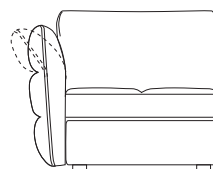

# NONCHALANCHE

design Studio ROCHE BOBOIS

**18G** Grande Chaise longue acc. Droit  
Large Lounge chair right armrest  
Gran Chaise longue apoy. Derecho

52.4"  
[133cm]  
49.2"  
[125cm]

**17P** Chaise longue acc. Gauche  
Lounge chair left armrest  
Chaise longue apoy. Izquierdo

38.2"  
[97cm]  
35.0"  
[89cm]

**18P** Chaise longue acc. Droit  
Lounge chair right armrest  
Chaise longue apoy. Derecho

38.2"  
[97cm]  
35.0"  
[89cm]