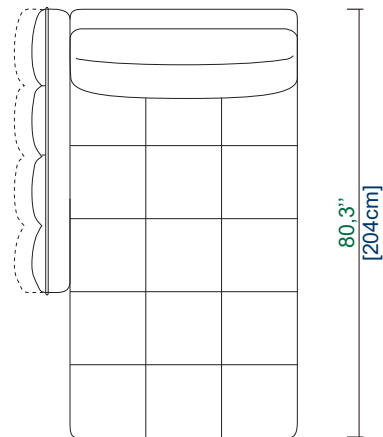

# NONCHALANCHE

design Studio ROCHE BOBOIS

40 Angle carré  
Square Corner  
Angulo cuadrado

37 Méridienne acc. Gauche  
Meridienne Left armrest  
Meridienne Izquierda

38 Méridienne acc. Droit  
Meridienne Right armrest  
Meridienne Derecha

# NONCHALANCHE

design Studio ROCHE BOBOIS

**17** Chaise longue acc. Gauche  
Lounge chair left armrest  
Chaise longue apoy. Izquierdo

52,4"  
[133cm]  
49,2"  
[125cm]

**18** Chaise longue acc. Droit  
Lounge chair right armrest  
Chaise longue apoy. Derecho

52,4"  
[133cm]  
49,2"  
[125cm]

**17G** Grande Chaise longue acc. Gauche  
Large Lounge chair left armrest  
Gran Chaise longue apoy. Izquierdo

52,4"  
[133cm]  
49,2"  
[125cm]