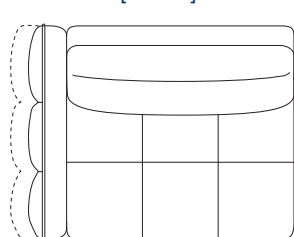

# NONCHALANCHE

design Studio ROCHE BOBOIS

**05** Bâtard 1 place acc. Gauche  
1-Seat 1-arm unit left armrest  
Batard 1 plaza apoy. Izquierdo

**06** Bâtard 1 place acc. Gauche  
1-Seat 1-arm unit right armrest  
Batard 1 plaza apoy. Derecho

**07** Bâtard 2 places acc. Gauche  
2-Seat 1-arm unit left armrest  
Batard 2 plazas apoy. Izquierdo

**08** Bâtard 2 places acc. Droit  
2-Seat 1-arm unit right armrest  
Batard 2 plazas apoy. Derecho

**15** Bâtard 1 place 1/2 acc. Gauche  
1.5-Seat 1-arm unit left armrest  
Batard 1 plaza 1/2 apoy. Izquierdo

**16** Bâtard 1 place 1/2 acc. Droit  
1.5-Seat 1-arm unit right armrest  
Batard 1 plaza 1/2 apoy. Derecho