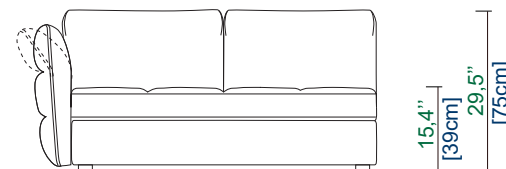

# NONCHALANCHE

design Studio ROCHE BOBOIS

**05** Bâtard 1 place acc. Gauche  
1-Seat 1-arm unit left armrest  
Batard 1 plaza apoy. Izquierdo

**06** Bâtard 1 place acc. Gauche  
1-Seat 1-arm unit right armrest  
Batard 1 plaza apoy. Derecho

**07** Bâtard 2 places acc. Gauche  
2-Seat 1-arm unit left armrest  
Batard 2 plazas apoy. Izquierdo

**08** Bâtard 2 places acc. Droit  
2-Seat 1-arm unit right armrest  
Batard 2 plazas apoy. Derecho

**15** Bâtard 1 place 1/2 acc. Gauche  
1.5-Seat 1-arm unit left armrest  
Batard 1 plaza 1/2 apoy. Izquierdo

**16** Bâtard 1 place 1/2 acc. Droit  
1.5-Seat 1-arm unit right armrest  
Batard 1 plaza 1/2 apoy. Derecho