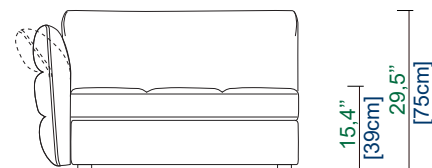

# NONCHALANCHE

design Studio ROCHE BOBOIS

**17** Chaise longue acc. Gauche  
Lounge chair left armrest  
Chaise longue apoy. Izquierdo

52,4"  
[133cm]  
49,2"  
[125cm]

**18** Chaise longue acc. Droit  
Lounge chair right armrest  
Chaise longue apoy. Derecho

52,4"  
[133cm]  
49,2"  
[125cm]

**17G** Grande Chaise longue acc. Gauche  
Large Lounge chair left armrest  
Gran Chaise longue apoy. Izquierdo

52,4"  
[133cm]  
49,2"  
[125cm]