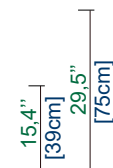

NONCHALANCHE

design Studio ROCHE BOBOIS

30 Grand Bâtard 3 places acc. Droit
Large 3-Seat 1-arm unit right armrest
Gran Batard 3 plazas apoy. Derecho