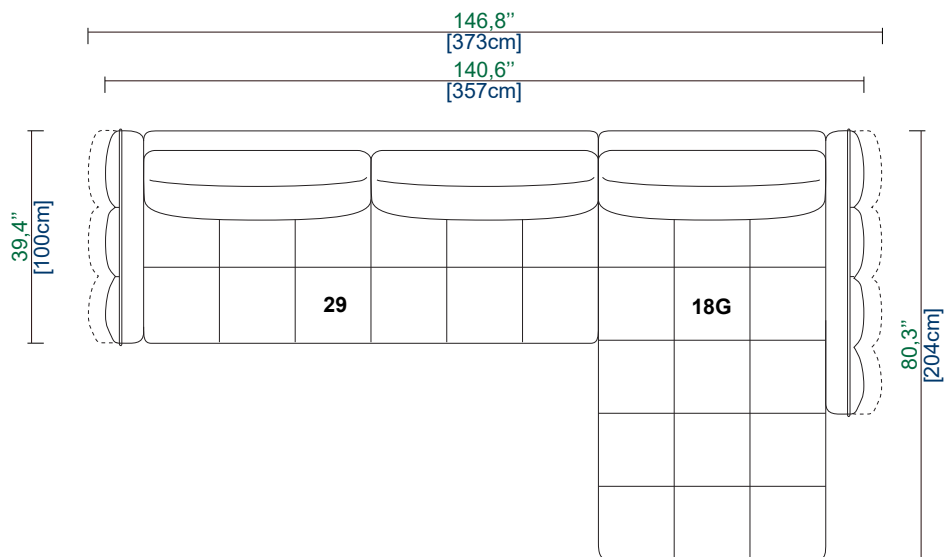

## COMPOSITION

**29** Grand Bâtard 3 places acc. Gauche  
Large 3-Seat 1-arm unit left armrest  
Gran Batard 3 plazas apoy. Izquierdo

**18G** Grande Chaise longue acc. Droit  
Large Lounge chair right armrest  
Gran Chaise longue apoy. Derecho

38.2"  
[97cm]  
35.0"  
[89cm]

**18P** Chaise longue acc. Droit  
Lounge chair right armrest  
Chaise longue apoy. Derecho

38.2"  
[97cm]  
35.0"  
[89cm]