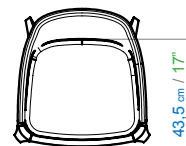

Bridge - Armchair - Poltrona - Sillón - Armlehnstuhl

PO090

Collection BRIO

rochebobois
PARIS

design Sacha LAKIC

Chaise: L 56 x H 88 x P 58 cm - L 22" x H 34 ^{3/4}" x P 22 ^{3/4}"
Pieds en hêtre - coque rembourrée, recouverte en cuir ou tissu.

Chair: L 56 x H 88 x P 58 cm - L 22" x H 34 ^{3/4}" x P 22 ^{3/4}"
Beech legs - upholstered shell in leather or fabric.

Sedia: L 56 x H 88 x P 58 cm - L 22" x H 34 ^{3/4}" x P 22 ^{3/4}"
Gambe in faggio - scocca imbottita in pelle o tessuto.

Silla: L 56 x H 88 x P 58 cm - L 22" x H 34 ^{3/4}" x P 22 ^{3/4}"
Patas de haya - tapizada en cuero o tela.

Stuhl: L 56 x H 88 x P 58 cm - L 22" x H 34 ^{3/4}" x P 22 ^{3/4}"
Buche Beine - Schale in Leder oder Stoff.

Poltrona: L 54 x H 88 x P 58,5 cm - L 21 ^{1/4}" x H 34 ^{3/4}" x P 23"
Gambe in faggio - scocca imbottita in pelle o tessuto.

Sillón: L 54 x H 88 x P 58,5 cm - L 21 ^{1/4}" x H 34 ^{3/4}" x P 23"
Patas de haya - tapizada en cuero o tela.