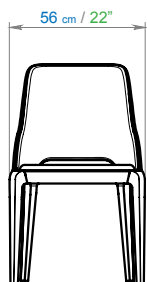

Bridge - Armchair - Poltrona - Sillón - Armlehnstuhl

PO090

Collection BRIO

rochebobois
PARIS

design Sacha LAKIC

Chaise: L 56 x H 88 x P 58 cm - L 22" x H 34 ^{3/4}" x P 22 ^{3/4}"
Pieds en hêtre - coque rembourrée, recouverte en cuir ou tissu.

Chair: L 56 x H 88 x P 58 cm - L 22" x H 34 ^{3/4}" x P 22 ^{3/4}"
Beech legs - upholstered shell in leather or fabric.

Sedia: L 56 x H 88 x P 58 cm - L 22" x H 34 ^{3/4}" x P 22 ^{3/4}"
Gambe in faggio - scocca imbottita in pelle o tessuto.

Silla: L 56 x H 88 x P 58 cm - L 22" x H 34 ^{3/4}" x P 22 ^{3/4}"
Patas de haya - tapizada en cuero o tela.

Stuhl: L 56 x H 88 x P 58 cm - L 22" x H 34 ^{3/4}" x P 22 ^{3/4}"
Buche Beine - Schale in Leder oder Stoff.

Lounge Sessel: L 75 x H 72 x P 83 cm - L 29 1/2" x H 28 1/4" x P 32 3/4"
Buche Beine. Schale in Leder oder Stoff.

Pouf repose pieds: L 77 x H 52 x P 37,5 cm - L 30 1/4" x H 20 1/2" x P 14 3/4"
Pieds en hêtre. Coque rembourrée, recouverte en cuir ou tissu.