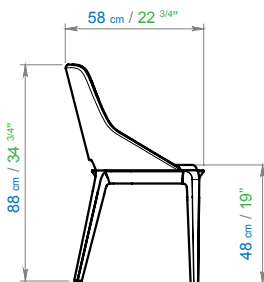

Bridge - Armchair - Poltrona - Sillón - Armlehnstuhl

PO090

Collection BRIO

rochebobois
PARIS

design Sacha LAKIC

Chaise: L 56 x H 88 x P 58 cm - L 22" x H 34 ^{3/4}" x P 22 ^{3/4}"
Pieds en hêtre - coque rembourrée, recouverte en cuir ou tissu.

Chair: L 56 x H 88 x P 58 cm - L 22" x H 34 ^{3/4}" x P 22 ^{3/4}"
Beech legs - upholstered shell in leather or fabric.

Sedia: L 56 x H 88 x P 58 cm - L 22" x H 34 ^{3/4}" x P 22 ^{3/4}"
Gambe in faggio - scocca imbottita in pelle o tessuto.

Silla: L 56 x H 88 x P 58 cm - L 22" x H 34 ^{3/4}" x P 22 ^{3/4}"
Patas de haya - tapizada en cuero o tela.

Stuhl: L 56 x H 88 x P 58 cm - L 22" x H 34 ^{3/4}" x P 22 ^{3/4}"
Buche Beine - Schale in Leder oder Stoff.

Lounge Sessel: L 75 x H 72 x P 83 cm - L 29 1/2" x H 28 1/4" x P 32 3/4"
Buche Beine. Schale in Leder oder Stoff.

Pouf repose pieds: L 77 x H 52 x P 37,5 cm - L 30 1/4" x H 20 1/2" x P 14 3/4"
Pieds en hêtre. Coque rembourrée, recouverte en cuir ou tissu.