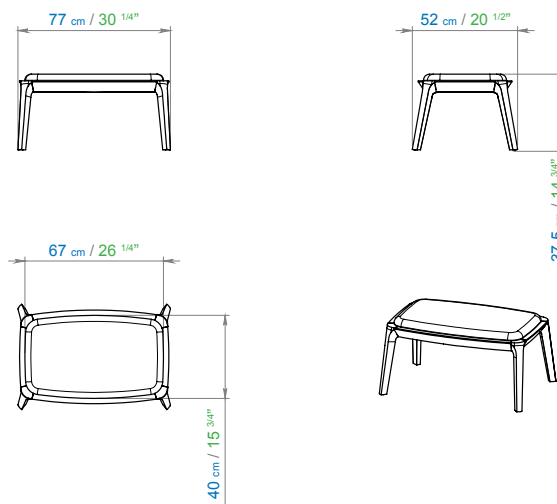

Pouf repose pieds: L 77 x H 52 x P 37,5 cm - L 30 1/4" x H 20 1/2" x P 14 3/4"
Pieds en hêtre. Coque rembourrée, recouverte en cuir ou tissu.

Ottoman footrest: L 77 x H 52 x P 37,5 cm - L 30 1/4" x H 20 1/2" x P 14 3/4"
Beech legs. Upholstered shell in leather or fabric.

Pouff: L 77 x H 52 x P 37,5 cm - L 30 1/4" x H 20 1/2" x P 14 3/4"
Gambe in faggio. Scocca imbottita in pelle o tessuto

Reposapiés Otomano: L 77 x H 52 x P 37,5 cm - L 30 1/4" x H 20 1/2" x P 14 3/4"
Patas de haya. Tapizada en cuero o telo.

Stuhl: L 77 x H 52 x P 37,5 cm - L 30 1/4" x H 20 1/2" x P 14 3/4"
Buche Beine. Schale in Leder oder Stoff.

PO090