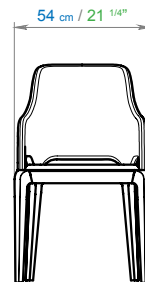

Bridge - Armchair - Poltrona - Sillón - Armlehnstuhl

PO090

Collection BRIO

rochebobois
PARIS

design Sacha LAKIC

Chaise: L 56 x H 88 x P 58 cm - L 22" x H 34 ^{3/4}" x P 22 ^{3/4}"
Pieds en hêtre - coque rembourrée, recouverte en cuir ou tissu.

Chair: L 56 x H 88 x P 58 cm - L 22" x H 34 ^{3/4}" x P 22 ^{3/4}"
Beech legs - upholstered shell in leather or fabric.

Sedia: L 56 x H 88 x P 58 cm - L 22" x H 34 ^{3/4}" x P 22 ^{3/4}"
Gambe in faggio - scocca imbottita in pelle o tessuto.

Silla: L 56 x H 88 x P 58 cm - L 22" x H 34 ^{3/4}" x P 22 ^{3/4}"
Patas de haya - tapizada en cuero o tela.

Stuhl: L 56 x H 88 x P 58 cm - L 22" x H 34 ^{3/4}" x P 22 ^{3/4}"
Buche Beine - Schale in Leder oder Stoff.

Lounge Sessel: L 75 x H 72 x P 83 cm - L 29 1/2" x H 28 1/4" x P 32 3/4"
Buche Beine. Schale in Leder oder Stoff.

Pouf repose pieds: L 77 x H 52 x P 37,5 cm - L 30 1/4" x H 20 1/2" x P 14 3/4"
Pieds en hêtre. Coque rembourrée, recouverte en cuir ou tissu.