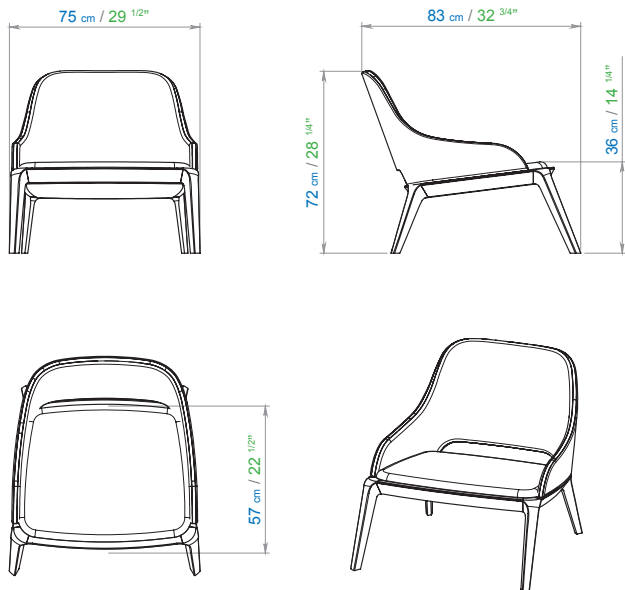

Poltrona: L 54 x H 88 x P 58,5 cm - L 21 ^{1/4}" x H 34 ^{3/4}" x P 23"
Gambe in faggio - scocca imbottita in pelle o tessuto.

Sillón: L 54 x H 88 x P 58,5 cm - L 21 ^{1/4}" x H 34 ^{3/4}" x P 23"
Patas de haya - tapizada en cuero o tela.

Armlehnstuhl: L 54 x H 88 x P 58,5 cm - L 21 ^{1/4}" x H 34 ^{3/4}" x P 23"
Buche Beine - Schale in Leder oder Stoff.

Collection BRIO

rochebobois
PARIS

design Sacha LAKIC

Fauteuil lounge - Lounge armchair - Poltrona lounge - sillón - Lounge Stuhl

PO090

Collection BRIO

rochebobois
PARIS

design Sacha LAKIC

Fauteuil lounge: L 75 x H 72 x P 83 cm - L 29 1/2" x H 28 1/4" x P 32 3/4"
Pieds en hêtre. Coque rembourrée, recouverte en cuir ou tissu.

Lounge armchair: L 75 x H 72 x P 83 cm - L 29 1/2" x H 28 1/4" x P 32 3/4"
Beech legs. Upholstered shell in leather or fabric.

Poltrona lounge: L 75 x H 72 x P 83 cm - L 29 1/2" x H 28 1/4" x P 32 3/4"
Gambe in faggio. Scocca imbottita in pelle o tessuto.

Sillón: L 75 x H 72 x P 83 cm - L 29 1/2" x H 28 1/4" x P 32 3/4"
Patas de haya. Tapizada en cuero o telo.