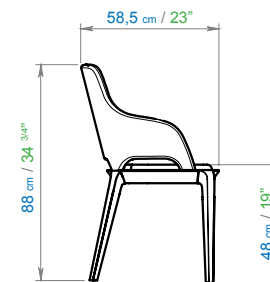

Bridge - Armchair - Poltrona - Sillón - Armlehnstuhl

PO090

Collection BRIO

rochebobois
PARIS

design Sacha LAKIC

Chaise: L 56 x H 88 x P 58 cm - L 22" x H 34 ^{3/4}" x P 22 ^{3/4}"
Pieds en hêtre - coque rembourrée, recouverte en cuir ou tissu.

Chair: L 56 x H 88 x P 58 cm - L 22" x H 34 ^{3/4}" x P 22 ^{3/4}"
Beech legs - upholstered shell in leather or fabric.

Sedia: L 56 x H 88 x P 58 cm - L 22" x H 34 ^{3/4}" x P 22 ^{3/4}"
Gambe in faggio - scocca imbottita in pelle o tessuto.

Silla: L 56 x H 88 x P 58 cm - L 22" x H 34 ^{3/4}" x P 22 ^{3/4}"
Patas de haya - tapizada en cuero o tela.

Stuhl: L 56 x H 88 x P 58 cm - L 22" x H 34 ^{3/4}" x P 22 ^{3/4}"
Buche Beine - Schale in Leder oder Stoff.

Lounge Sessel: L 75 x H 72 x P 83 cm - L 29 1/2" x H 28 1/4" x P 32 3/4"
Buche Beine. Schale in Leder oder Stoff.

Pouf repose pieds: L 77 x H 52 x P 37,5 cm - L 30 1/4" x H 20 1/2" x P 14 3/4"
Pieds en hêtre. Coque rembourrée, recouverte en cuir ou tissu.