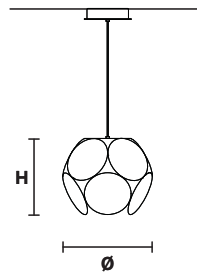

Design by: Omri Revesz

Struttura in metallo verniciato.
Illuminazione LED.

Painted metal frame.
Led Lighting.

Gestell aus lackiertem Metall.
LED-Beleuchtung.

Structure en métal peint.
LED éclairage.

Структура из окрашенного
металла. Светодиодное
освещение.

TIMEO S1 20 CE

H 17 cm / 6.69"
Ø 21 cm / 8.26"

LED x 4 W CRI>80
3000 K - 600 lm
Dimmable: 1-10 V + PUSH

TIMEO S1 35 CE

H 30 cm / 11.81"
Ø 35 cm / 13.77"

LED x 10 W CRI>80
3000 K - 1600 lm
Dimmable: 1-10 V + PUSH

TIMEO S1 50 CE

H 48 cm / 16.14"
Ø 51 cm / 20.07"

LED x 10 W CRI>80
3000 K - 1600 lm
Dimmable: 1-10 V + PUSH

TIMEO S1 R45 CE

H 21 cm / 8.26"
Ø 47 cm / 18.50"

LED x 10 W CRI>80
3000 K - 1600 lm
Dimmable: 1-10 V + PUSH

TIMEO S1 R65 CE

H 21 cm / 8.26"
Ø 66 cm / 25.98"

LED x 27 W CRI>80
3000 K - 3720 lm
Dimmable: 1-10 V + PUSH

G14
Burnished brass

V34
Antique pink

V91
Embossed black

V98
Embossed white

V33
Burgundy