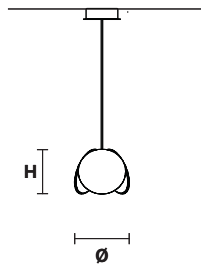

Design by: Omri Revesz

Struttura in metallo verniciato.
Illuminazione LED.

Painted metal frame.
Led Lighting.

Gestell aus lackiertem Metall.
LED-Beleuchtung.

Structure en métal peint.
LED éclairage.

Структура из окрашенного
металла. Светодиодное
освещение.

TIMEO S1 20 CE

H 17 cm / 6.69"
Ø 21 cm / 8.26"

LED x 4 W CRI>80
3000 K - 600 lm
Dimmable: 1-10 V + PUSH

TIMEO S1 35 CE

H 30 cm / 11.81"
Ø 35 cm / 13.77"

LED x 10 W CRI>80
3000 K - 1600 lm
Dimmable: 1-10 V + PUSH

TIMEO S1 50 CE

H 48 cm / 16.14"
Ø 51 cm / 20.07"

LED x 10 W CRI>80
3000 K - 1600 lm
Dimmable: 1-10 V + PUSH

TIMEO S1 R45 CE

H 21 cm / 8.26"
Ø 47 cm / 18.50"

LED x 10 W CRI>80
3000 K - 1600 lm
Dimmable: 1-10 V + PUSH

TIMEO S1 R65 CE

H 21 cm / 8.26"
Ø 66 cm / 25.98"

LED x 27 W CRI>80
3000 K - 3720 lm
Dimmable: 1-10 V + PUSH

G14
Burnished brass

V34
Antique pink

V91
Embossed black

V98
Embossed white

V33
Burgundy