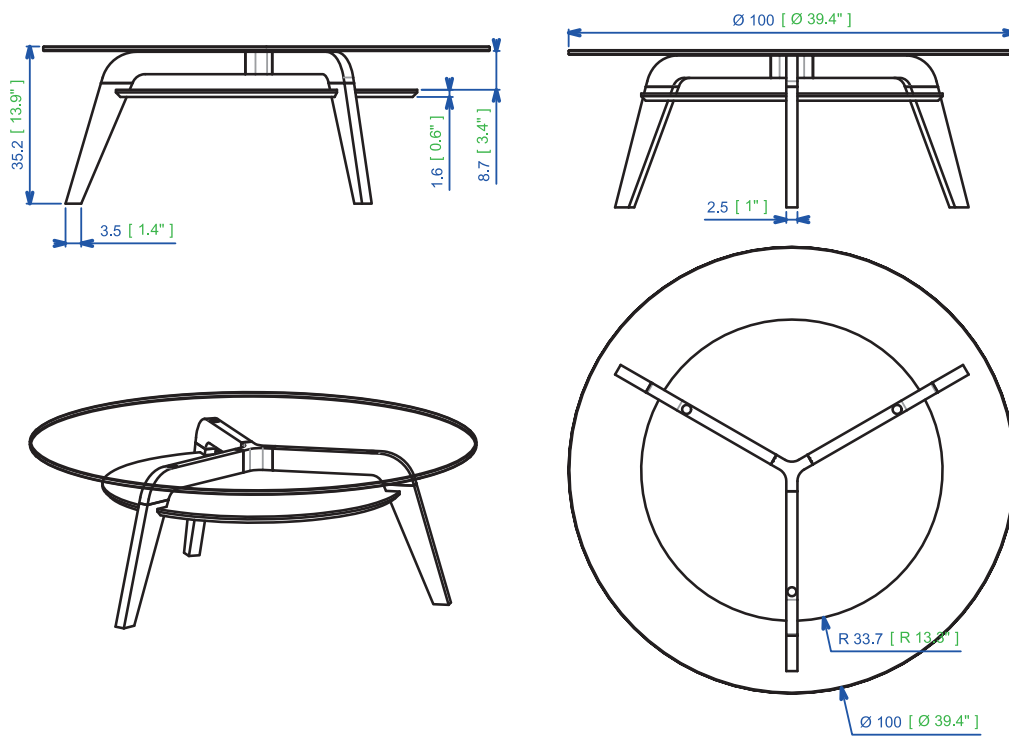

Collection FLYING GLASS

rochebobois
PARIS

design Sacha Lakic

Table basse - Cocktail table - Mesa de centro
Guéridon - Round end table - Velador redondo

TU117

Collection FLYING GLASS

design Sacha Lakic

rocheboboïs
PARIS

FLG 01 - Table basse - L100,00 H35,20 P100,00 cm

Piètement en chêne massif, plateau en verre trempé 8mm, étagère fixe en MDF laqué.

FLG 01 - Cocktail table - L39,4" H13,9" P39,4"

Legs in solid oak, 8-mm thick top in tempered glass, fixed shelf in lacquered MDF.

FLG 01 - Mesa de centro

Mesa de centro en roble, sobre cristal, estante fijo lacado.

FLG 02 - Table basse - L50,00 H40,20 P50,00 cm

Piètement en chêne massif, plateau en verre trempé 8mm, étagère fixe en MDF laqué.

FLG 02 - Cocktail table - L19,7" H15,8" P19,7"

Legs in solid oak, 8-mm thick top in tempered glass, fixed shelf in lacquered MDF.

FLG 02 - Mesa de centro

Mesa de centro en roble, sobre cristal, estante fijo lacado.