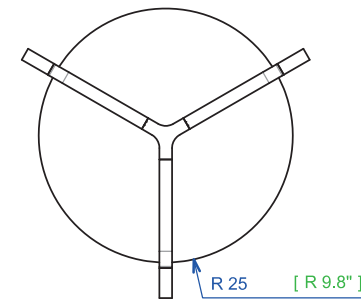

Collection FLYING GLASS

design Sacha Lakic

rochebobois
PARIS