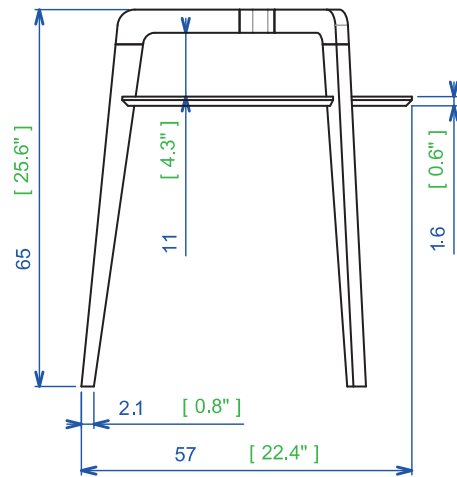

Collection FLYING GLASS

design Sacha Lakic

rochebobois
PARIS