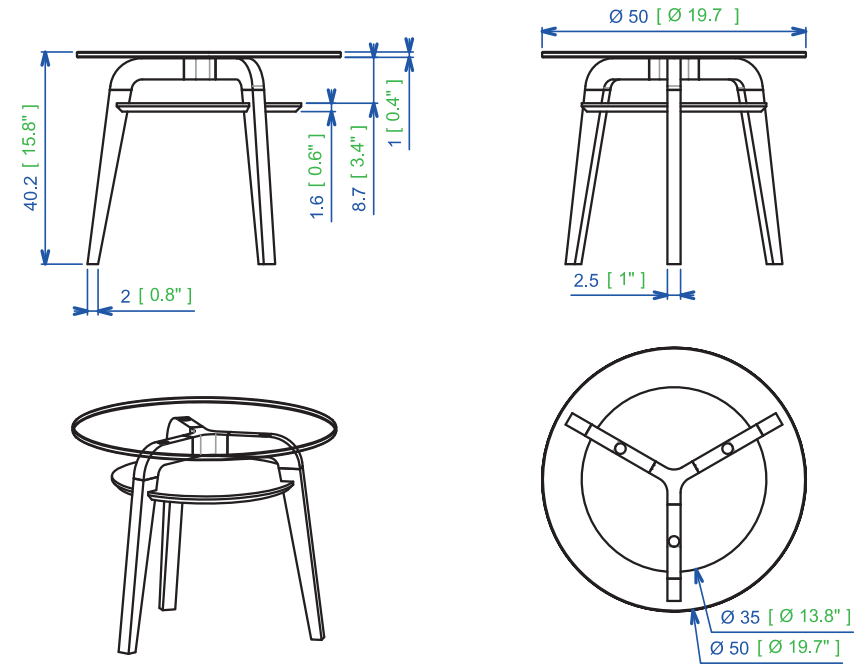

FLG 01 - Table basse - L100,00 H35,20 P100,00 cm

Piètement en chêne massif, plateau en verre trempé 8mm, étagère fixe en MDF laqué.

FLG 01 - Cocktail table - L39,4" H13,9" P39,4"

Legs in solid oak, 8-mm thick top in tempered glass, fixed shelf in lacquered MDF.

FLG 01 - Mesa de centro

Mesa de centro en roble, sobre cristal, estante fijo lacado.

FLG 02 - Table basse - L50,00 H40,20 P50,00 cm

Piètement en chêne massif, plateau en verre trempé 8mm, étagère fixe en MDF laqué.

FLG 02 - Cocktail table - L19,7" H15,8" P19,7"

Legs in solid oak, 8-mm thick top in tempered glass, fixed shelf in lacquered MDF.

FLG 02 - Mesa de centro

Mesa de centro en roble, sobre cristal, estante fijo lacado.