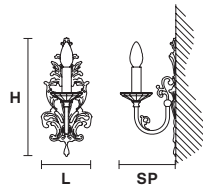

# MASIERO

**Telaio in ottone dorato.**

Gold plated solid brass frame.

**VE 1073 A1**

CE

**VE 1073 A2**

CE

**L** 15 cm / 5.91"

**SP** 15 cm / 5.91"

**H** 33 cm / 12.99"

**W** 3 kg / 6.61 lb

⦿ 1×E14×40 W max  
(not included)

**L** 22 cm / 8.66"

**SP** 12 cm / 4.72"

**H** 33 cm / 12.99"

**W** 5 kg / 11.02 lb