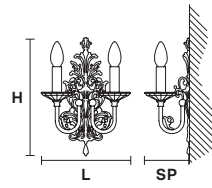

# MASIERO

**Telaio in ottone dorato.**

Gold plated solid brass frame.

**VE 1073 A1**

CE

**VE 1073 A2**

CE

**L** 15 cm / 5.91"

**SP** 15 cm / 5.91"

**H** 33 cm / 12.99"

**W** 3 kg / 6.61 lb

⦿ 1×E14×40 W max  
(not included)

**L** 22 cm / 8.66"

**SP** 12 cm / 4.72"

**H** 33 cm / 12.99"

**W** 5 kg / 11.02 lb