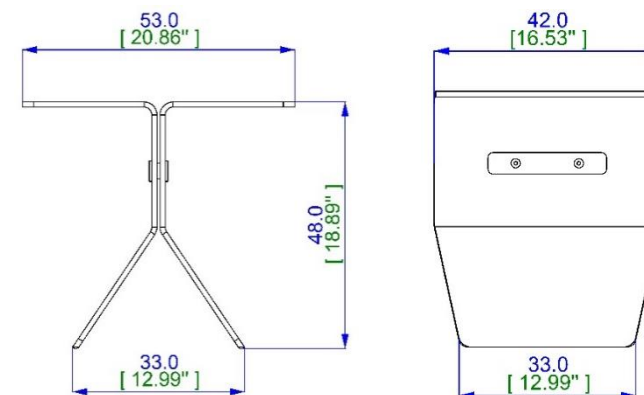

Desserte - Occasional table - Mesita auxiliar

Collection WING

rochebobois
PARIS

design Renaud THIRY

Table Basse – Desserte:

Structure en verre fumé Gris Europe épaisseur 10mm, platine d'assemblage nickel Noir.
Finitions disponibles: se référer aux échantillons.

Cocktail Table – Occasional Table:

Structure in 10mm-thick smoked glass, col. Europe grey, connecting piece with black nickel finish.
Available finishes: see samples.

Mesa de centro – Mesita auxiliar:

Estructura en cristal ahumado Gris Europe (grosor 10 mm.), platina de ensamblado níquel negro.
Acabados disponibles: ver muestrario.