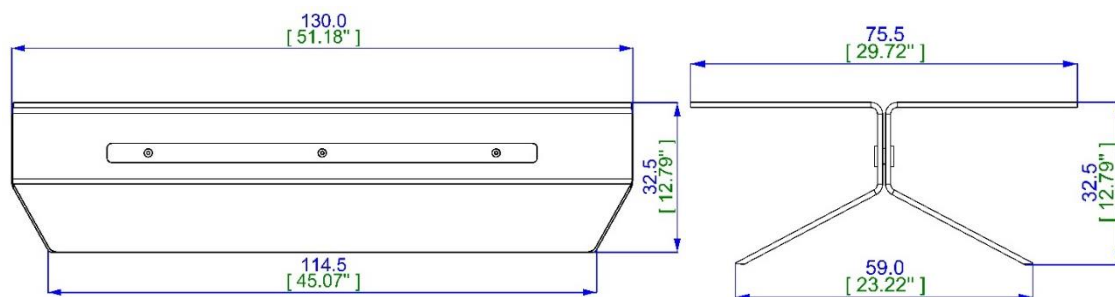

Desserte - Occasional table - Mesita auxiliar

Collection WING

rochebobois
PARIS

design Renaud THIRY

Table Basse – Desserte:

Structure en verre fumé Gris Europe épaisseur 10mm, platine d'assemblage nickel Noir.
Finitions disponibles: se référer aux échantillons.

Cocktail Table – Occasional Table:

Structure in 10mm-thick smoked glass, col. Europe grey, connecting piece with black nickel finish.
Available finishes: see samples.

Mesa de centro – Mesita auxiliar:

Estructura en cristal ahumado Gris Europe (grosor 10 mm.), platina de ensamblado níquel negro.
Acabados disponibles: ver muestrario.