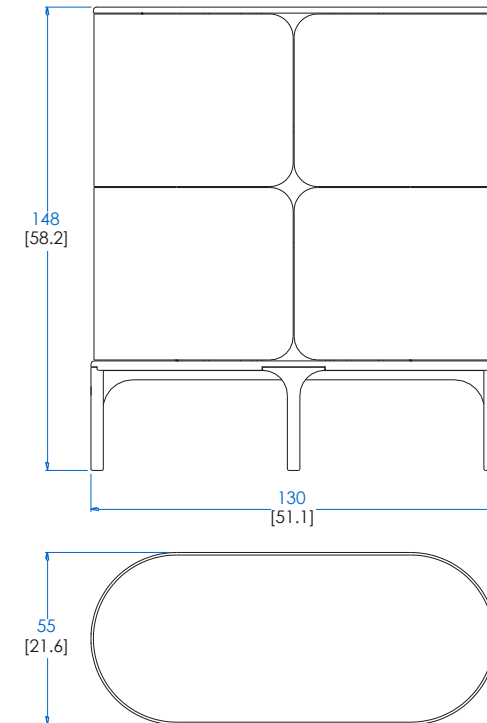

Collection ROLLER

rochebobois
PARIS

design Toni Grilo

CTRL.AR01 - Vaisselier, 4 Portes – L 130 H 148 P 55 cm

Vaisselle réalisé en médium plaqué noyer (naturel ou teinté) avec 4 portes rotatives, 8 étagères fixe en placage noyer naturel ou tabac vernis mat. Pieds en hêtre massif laqués mat ou brillant (9 coloris).