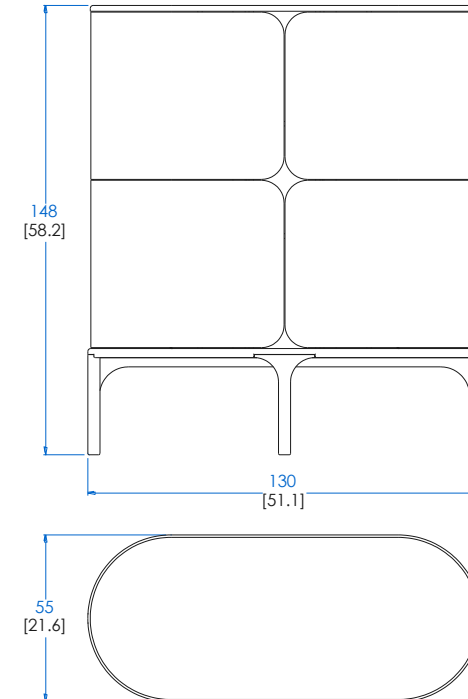

Collection ROLLER

rochebobois
PARIS

design Toni Grilo

CTRL.AR02 - Vaisselier, 2 Portes – L 130 H 148 P 55 cm

Vaisselle réalisé en médium plaqué noyer (naturel ou teinté) avec 2 portes rotatives, 8 étagères fixe en placage noyer naturel ou tabac vernis mat. Pieds en hêtre massif laqués mat ou brillant (9 coloris).

CTRL.AR02 - China Cabinet, 2 Doors – L 51,1" H 58,2" P 21,6"

China Cabinet in walnut veneer on MDF (natural or stained) with 2 rotating doors, 8 fixed shelves in natural walnut veneer or matte Tabac varnish. Legs in solid beech with matte or glossy lacquer finish (9 colours available).

CTRL.AR02 - Vajillero, 2 Puertas

Vajillero realizado en médium chapado nogal (natural o tintado) con 2 puertas rotativas, 8 estantes fijo en chapado nogal natural o tabaco barniz mate. Patas en haya maciza lacadas mate o brillante (9 colores).