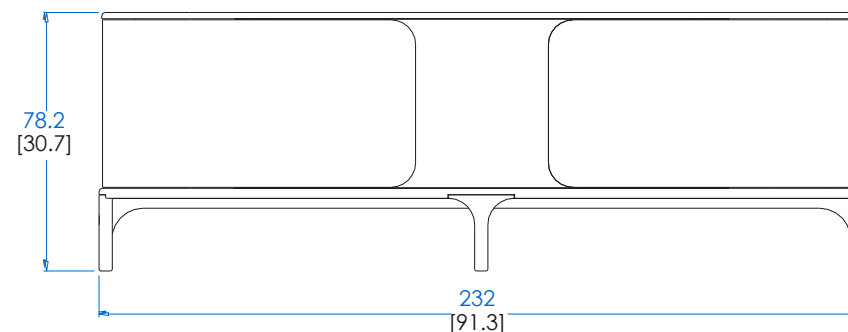

CTRL.AP01 - Aparador, sin iluminación

Aparador con hueco central acristalado, realizado en médium chapado nogal (natural o tintado) con 2 puertas rotativas, 4 estantes en chapado nogal natural o tabaco barniz mate (2 de ellos fijos y 2 amovibles) y 1 estante en cristal claro amovible, patas en haya maciza lacadas mate o brillante (9 colores).

CTRL.AP01I - Buffet, avec éclairage – L 232 H 78,2 P 55 cm

Buffet à niche centrale vitrée avec éclairage, réalisé en médium plaqué noyer (naturel ou teinté) avec 2 portes rotatives, 4 étagères en placage noyer naturel ou tabac vernis mat (dont 2 fixes, 2 amovibles) et 1 étagères en verre clair amovible, pieds en hêtre massif laqués mat ou brillant (9 coloris).

CTRL.AP01I - Sideboard, with lightening – L 91,3" H 30,7" P 21,6"

Sideboard in walnut veneer on MDF (natural or stained) with 2 rotating doors, 4 shelves in natural walnut veneer or matte Tabac varnish (2 fixed, 2 adjustable) and 1 adjustable shelf in clear glass. Legs in solid beech with matte or glossy lacquer finish (9 colours available).

CTRL.AP01I - Aparador, con iluminación

Aparador con hueco central acristalado con iluminación, realizado en médium chapado nogal (natural o tintado) con 2 puertas rotativas, 4 estantes en chapado nogal natural o tabaco barniz mate (2 de ellos fijos, 2 amovibles) y estante en cristal amovible, patas en haya maciza lacados mate o brillante (9 colores).