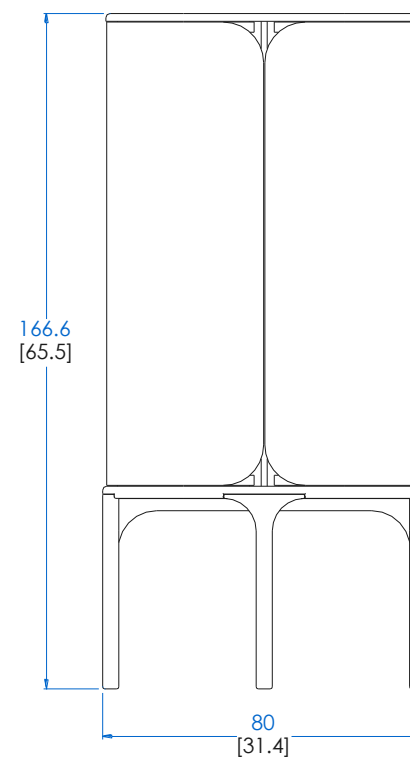

Collection ROLLER

rochebobois
PARIS

design Toni Grilo

CTRL.AR02 - Vaisselier, 2 Portes – L 130 H 148 P 55 cm

Vaisselle réalisé en médium plaqué noyer (naturel ou teinté) avec 2 portes rotatives, 8 étagères fixe en placage noyer naturel ou tabac vernis mat. Pieds en hêtre massif laqués mat ou brillant (9 coloris).

CTMD.MB01 - Bar – L 80 H 166,6 P 40 cm

Bar réalisé en médium plaqué noyer (naturel ou teinté) avec 2 portes rotatives, 4 étagères, pieds en hêtre massif laqués mat ou brillant (9 coloris).

CTMD.MB01 - Bar – L 31,4" H 65,5" P 15,7"