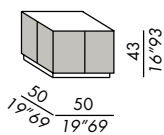

tavolo basso / low table TB-50