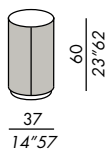

MIRROR
· estructura de madera con paneles y sobres en espejo

acabados: vease el muestrario

tavolo basso / low table TB-40

tavolo basso / low table TB-50

tavolo basso / low table TB-60

tavolo basso / low table TB-35R

tavolo basso / low table TB-45R

tavolo basso / low table TB-60R

tavolo basso / low table TB-40 MIRROR

tavolo basso / low table TB-50 MIRROR

tavolo basso / low table TB-60 MIRROR

BELT

2015

tavolo basso / low table TB-120 MIRROR