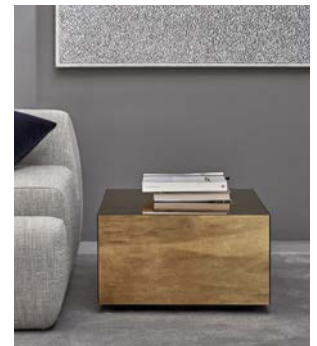

BELT

2015

- tavoli bassi
- struttura in legno con fascia perimetrale in ottone bronzato o acciaio platinato
- finiture piano:
 - impiallacciatura rovere tinto
 - lacca opaca o lucida
 - vetro
 - specchio
 - marmo MR1 o MR2
- finitura basamento:
 - lacca opaca lava
- finitura fascia perimetrale:
 - ottone bronzato
 - acciaio platinato

MIRROR
· struttura in legno con fascia perimetrale e piano rivestiti in specchio

finiture: vedi campionario

- low tables
- wooden frame with side panels in bronzed brass or platinum steel
- finishes for top:
 - stained oak veneer
 - matt or glossy lacquer
 - glass
 - mirror
 - marble MR1 or MR2
- finish for base:
 - matt lacquer lava
- finish for side panels:
 - bronzed brass
 - platinum steel

MIRROR
· wooden frame with sides and top covered with mirror

finishes: see sample box

- Beistelltische
- Holzgestell mit Seitenteilen messing brönciert oder platinum steel
- Ausführungen für Platte:
 - Eiche Furnier
 - Lack matt oder Hochglanz
 - Glas
 - Spiegel
 - Marmor MR1 oder MR2
- Ausführung für Gestell:
 - Lack matt lava
- Ausführung für Metall Seitenteil:
 - Messing brönciert
 - platinum steel

MIRROR
· Holzgestell mit geformtem Band und Platten mit Spiegel bezogen

Ausführungen: siehe Musterbox

- tables basses
- structure en bois avec bande latérale en laiton bronzé ou platinum steel
- finitions plateau:
 - placage de chêne teinté
 - laque mate ou brillante
 - verre
 - miroir
 - marbre MR1 ou MR2
- finition base:
 - laque mate lava
- finition pour panneaux laterals:
 - laiton bronzé
 - platinum steel