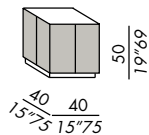

tavolo basso / low table TB-40