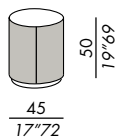

MIRROR
· estructura de madera con paneles y sobres en espejo

acabados: vease el muestrario

tavolo basso / low table TB-40

tavolo basso / low table TB-50

tavolo basso / low table TB-60

tavolo basso / low table TB-35R

tavolo basso / low table TB-45R

tavolo basso / low table TB-60R

tavolo basso / low table TB-40 MIRROR

tavolo basso / low table TB-50 MIRROR

tavolo basso / low table TB-60 MIRROR

BELT

2015

tavolo basso / low table TB-120 MIRROR