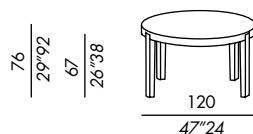

tavolo pranzo / dining table 120R-TP