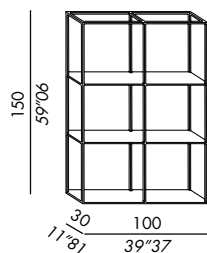

pensile / wall unit 150150

versione ottone bronzato o acciaio platinato
bronzed brass or platinum plated steel version

pensile / wall unit 150100

versione ottone bronzato o acciaio platinato
bronzed brass or platinum plated steel version