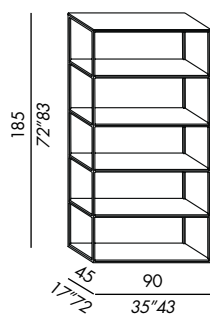

libreria / bookcase 90