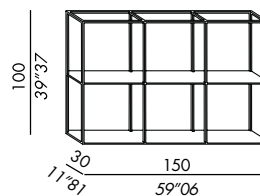

pensile / wall unit 150150

versione ottone bronzato o acciaio platinato
bronzed brass or platinum plated steel version

pensile / wall unit 150100

versione ottone bronzato o acciaio platinato
bronzed brass or platinum plated steel version