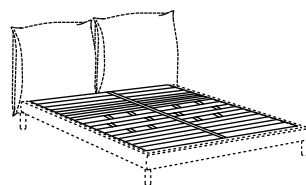

- lit textile rembourré
- revêtement déhoussable
- structure démontable en bois avec barre centrale en métal
- coussins tête de lit en polyuréthane expansé et fibre polyester
- bases de lit: sommier élite - élite MM
- pieds en bois teinté black

- cama acolchada
- revestimiento desenfundable
- estructura desmontable en madera con travesaño central en metal
- cojines cabecera en poliuretano expandido y fibra poliester
- somieres a elegir: somier élite - élite MM
- patas en roble teñido black

uniche dimensioni

fixed dimensions

Einzig verfügbare Maße

seules dimensions

únicas medidas

rete élite
élite slatted base

rete élite MM
élite MM slatted base

OLIVER

2018

195 x 230 (materasso - mattress 160x200)

letto imbottito (senza piani letto) - upholstered bed (without bed base)

rete élite - élite slatted base

1x 157x200 / 1x 61"81x78"74

reti élite MM - single élite slatted bases MM