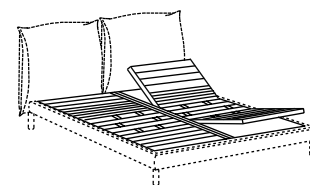

uniche dimensioni

fixed dimensions

Einzig verfügbare Maße

seules dimensions

únicas medidas

rete élite
élite slatted base

rete élite MM
élite MM slatted base

OLIVER

2018

195 x 230 (materasso - mattress 160x200)

letto imbottito (senza piani letto) - upholstered bed (without bed base)

rete élite - élite slatted base

1x 157x200 / 1x 61"81x78"74

reti élite MM - single élite slatted bases MM