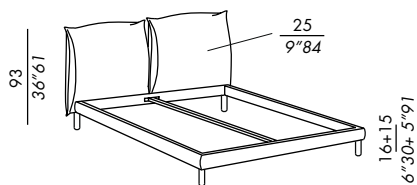

uniche dimensioni

fixed dimensions

Einzig verfügbare Maße

seules dimensions

únicas medidas

rete élite
élite slatted base

rete élite MM
élite MM slatted base

OLIVER

2018

195 x 230 (materasso - mattress 160x200)

letto imbottito (senza piani letto) - upholstered bed (without bed base)

rete élite - élite slatted base

1x 157x200 / 1x 61"81x78"74

reti élite MM - single élite slatted bases MM