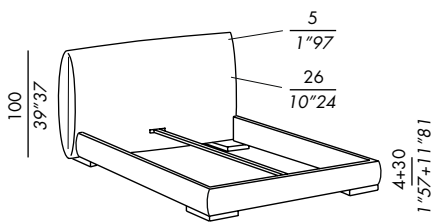

piano ortopedico
orthopaedic base