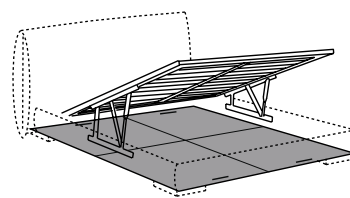

storage box
profondità - depth cm. 18 - 7 1/8