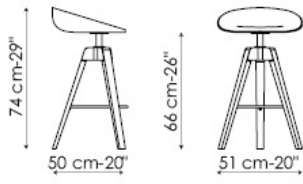

SEDUTA:

polipropilene bianco opaco
polipropilene rosso opaco
polipropilene tortora opaco
polipropilene grigio antracite opaco
polipropilene giallo zafferano opaco

STRUTTURA;

in tinta con la seduta

GAMBE:

frassino massello spazzolato naturale
frassino massello spazzolato grigio
frassino massello tinto noce