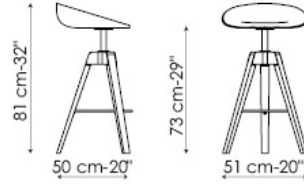

Plumage h 73