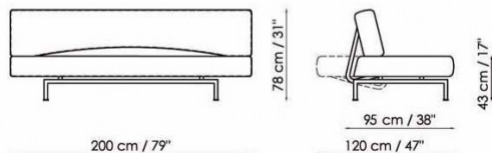

metallo verniciato bianco

metallo verniciato argento

metallo verniciato tortora

metallo cromato (con supplemento)

PIANO LETTO:

Pierrot, Pierrot King: 120x200 cm

Pierrot

Pierrot King