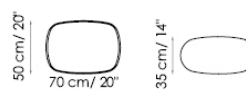

Kernel

Kernel è un pouf disponibile in 3 diverse misure (80x80, 70x50, 60x60), disponibile con rivestimento in tessuto o pelle.

RIVESTIMENTO:

tessuto

pelle

Kernel 80x80

Kernel 70x50

Kernel 60x60