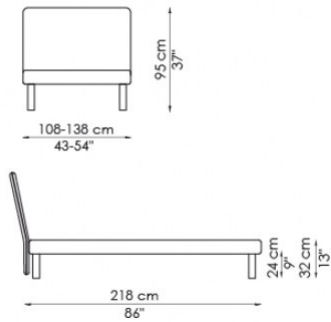

Letto singolo disponibile con rete da:

90x200 cm / 35x79"

120x200 cm / 47x79"

Dream on

Dream on ego