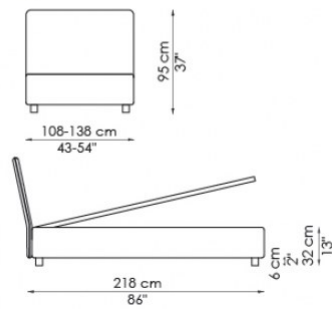

Letto singolo disponibile con rete da:

90x200 cm / 35x79"

120x200 cm / 47x79"

Tonight

Tonight contenitore  
with storage

Tonight ego

Tonight ego contenitore  
with storage