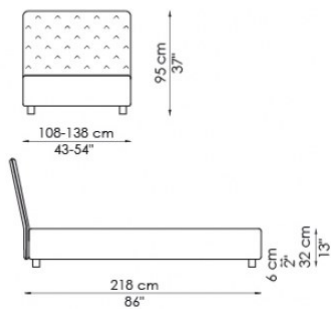

Letto singolo disponibile con rete da:

90x200 cm / 35x79"

120x200 cm / 47x79"

Tonight

Tonight contenitore  
with storage

Tonight ego

Tonight ego contenitore  
with storage