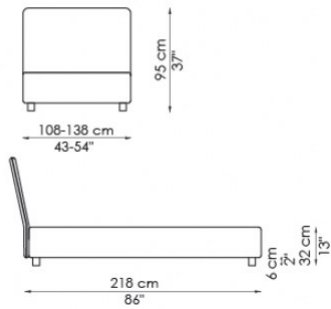

Letto singolo disponibile con rete da:

90x200 cm / 35x79"

120x200 cm / 47x79"

Tonight

Tonight contenitore  
with storage

Tonight ego

Tonight ego contenitore  
with storage