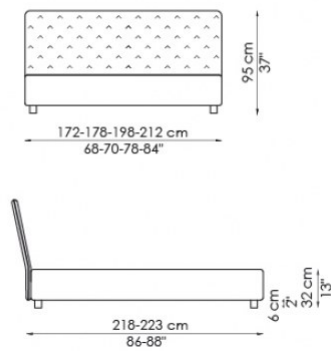

Letto matrimoniale disponibile con rete da:

154x205 cm

160x200 cm

180x200 cm

194x205 cm

Tonight

Tonight contenitore  
with storage

Tonight ego