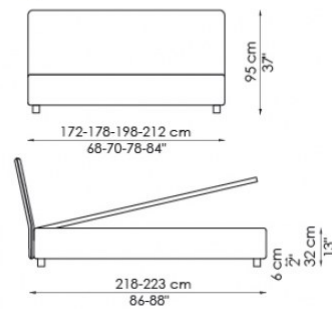

Letto matrimoniale disponibile con rete da:

154x205 cm

160x200 cm

180x200 cm

194x205 cm

Tonight

Tonight contenitore  
with storage

Tonight ego