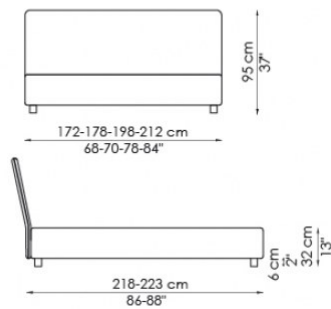

Letto matrimoniale disponibile con rete da:

154x205 cm

160x200 cm

180x200 cm

194x205 cm

Tonight

Tonight contenitore  
with storage

Tonight ego