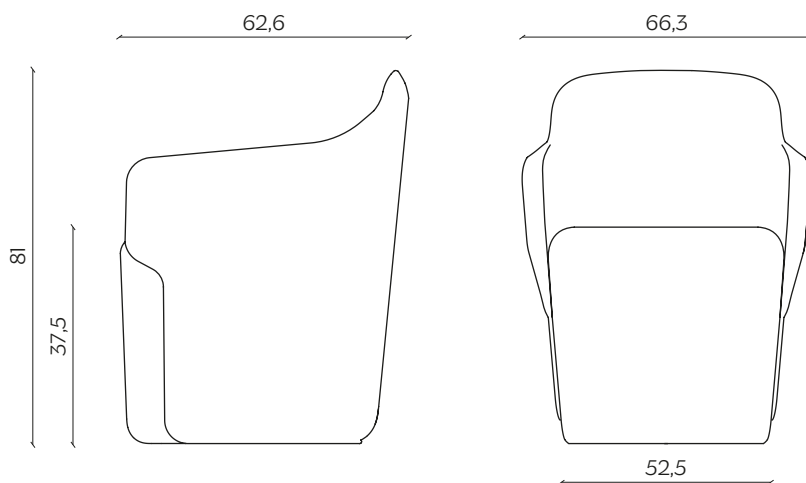

DIMENSIONI | DIMENSIONS

lunghezza | width: 57,9 cm

larghezza | depth: 52,9 cm

altezza | height: 83 cm

altezza del sedile | seat height: 45,6 cm

AMBIENTE | ENVIRONMENT

interno | indoor

DOWNLOAD | DOWNLOADS

DIMENSIONI | DIMENSIONS

lunghezza | width: 66,3 cm
larghezza | depth: 62,6 cm
altezza | height: 81 cm
altezza del sedile | seat height: 37,5 cm

AMBIENTE | ENVIRONMENT

interno | indoor

DOWNLOAD | DOWNLOADS