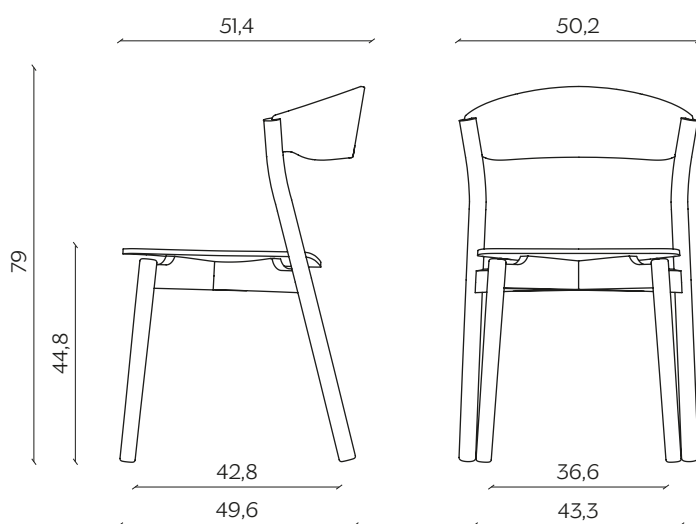

## DIMENSIONI | DIMENSIONS

lunghezza | width: 51,4 cm

larghezza | depth: 50,2 cm

altezza | height: 79 cm

altezza del sedile | seat height: 44,8 cm

impilabilità | stackability: sì (X4) | yes (X4)