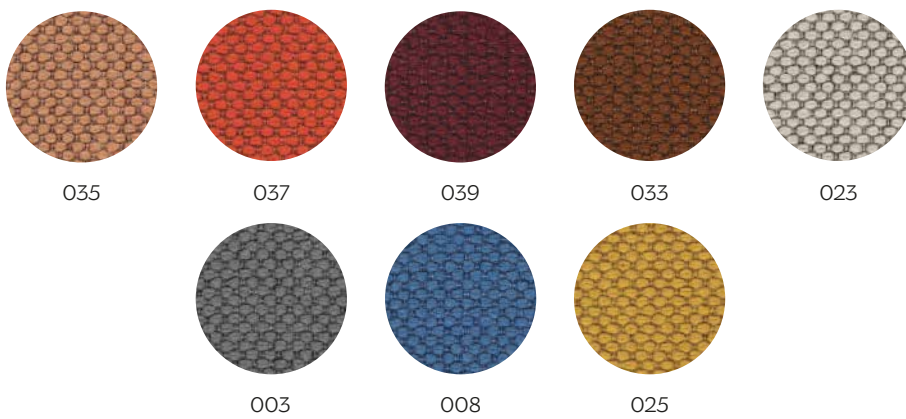

Kvadrat - Maharam Merit