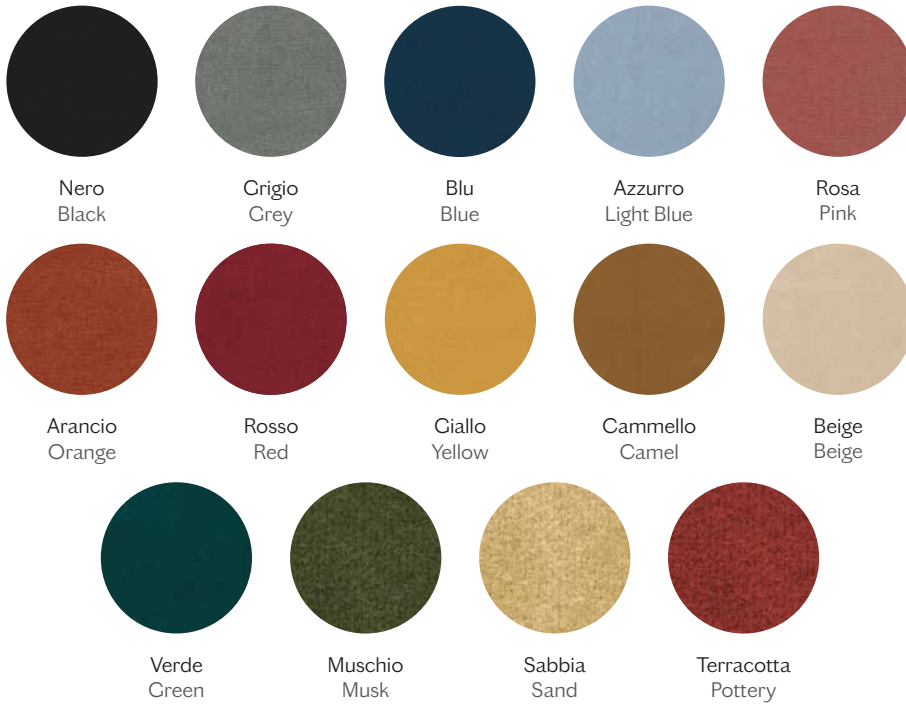

Regal Velvet