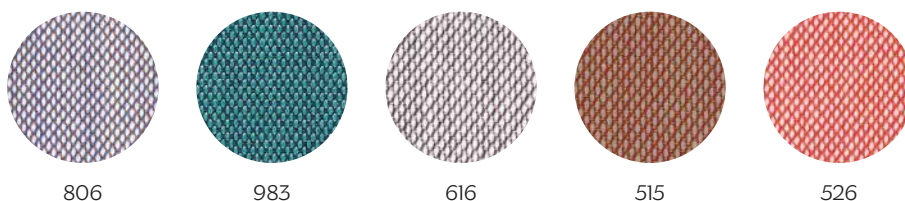

806

983

616

515

526