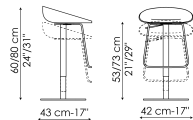

# Base e poggiapiedi

## Scheda tecnica

Larghezza: 42cm

Profondità: 43cm

Altezza: 60-80cm

---