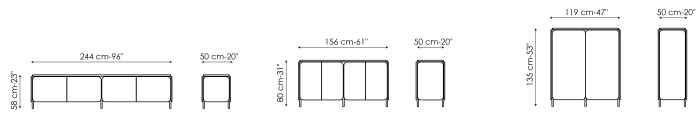

Scheda tecnica

Low

Larghezza: 244cm

Profondità: 50cm

Altezza: 58cm

Medium

Larghezza: 156cm

Profondità: 50cm

Altezza: 80cm

High

Larghezza: 119cm

Profondità: 50cm

Altezza: 135cm