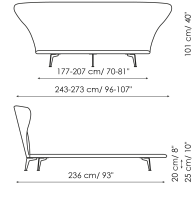

Scheda tecnica

Lovy bed

Larghezza: 236-266cm

Profondità: 244cm

Altezza: 101cm

Lovy bed plus

Larghezza: 236-266cm

Profondità: 244cm

Altezza: 101cm

Lovy bed ego

Larghezza: 236-266cm

Profondità: 244cm

Altezza: 101cm

Lovy bed hi

Larghezza: 243-273cm

Profondità: 236cm

Altezza: 101cm

Lovy bed hi plus

Larghezza: 243-273cm

Profondità: 236cm

Altezza: 101cm

Lovy bed hi ego

Larghezza: 243-273cm

Profondità: 236cm

Altezza: 101cm