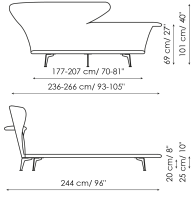

Scheda tecnica

Lovy bed

Larghezza: 236-266cm

Profondità: 244cm

Altezza: 101cm

Lovy bed plus

Larghezza: 236-266cm

Profondità: 244cm

Altezza: 101cm

Lovy bed ego

Larghezza: 236-266cm

Profondità: 244cm

Altezza: 101cm

Lovy bed hi

Larghezza: 243-273cm

Profondità: 236cm

Altezza: 101cm

Lovy bed hi plus

Larghezza: 243-273cm

Profondità: 236cm

Altezza: 101cm

Lovy bed hi ego

Larghezza: 243-273cm

Profondità: 236cm

Altezza: 101cm