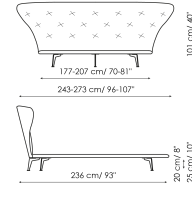

Scheda tecnica

Lovy bed

Larghezza: 236-266cm

Profondità: 244cm

Altezza: 101cm

Lovy bed plus

Larghezza: 236-266cm

Profondità: 244cm

Altezza: 101cm

Lovy bed ego

Larghezza: 236-266cm

Profondità: 244cm

Altezza: 101cm

Lovy bed hi

Larghezza: 243-273cm

Profondità: 236cm

Altezza: 101cm

Lovy bed hi plus

Larghezza: 243-273cm

Profondità: 236cm

Altezza: 101cm

Lovy bed hi ego

Larghezza: 243-273cm

Profondità: 236cm

Altezza: 101cm