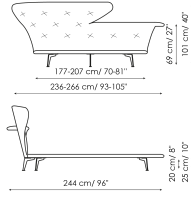

Scheda tecnica

Lovy bed

Larghezza: 236-266cm

Profondità: 244cm

Altezza: 101cm

Lovy bed plus

Larghezza: 236-266cm

Profondità: 244cm

Altezza: 101cm

Lovy bed ego

Larghezza: 236-266cm

Profondità: 244cm

Altezza: 101cm

Lovy bed hi

Larghezza: 243-273cm

Profondità: 236cm

Altezza: 101cm

Lovy bed hi plus

Larghezza: 243-273cm

Profondità: 236cm

Altezza: 101cm

Lovy bed hi ego

Larghezza: 243-273cm

Profondità: 236cm

Altezza: 101cm