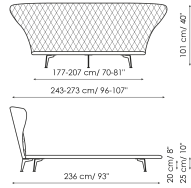

Scheda tecnica

Lovy bed

Larghezza: 236-266cm

Profondità: 244cm

Altezza: 101cm

Lovy bed plus

Larghezza: 236-266cm

Profondità: 244cm

Altezza: 101cm

Lovy bed ego

Larghezza: 236-266cm

Profondità: 244cm

Altezza: 101cm

Lovy bed hi

Larghezza: 243-273cm

Profondità: 236cm

Altezza: 101cm

Lovy bed hi plus

Larghezza: 243-273cm

Profondità: 236cm

Altezza: 101cm

Lovy bed hi ego

Larghezza: 243-273cm

Profondità: 236cm

Altezza: 101cm