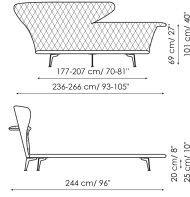

Scheda tecnica

Lovy bed

Larghezza: 236-266cm

Profondità: 244cm

Altezza: 101cm

Lovy bed plus

Larghezza: 236-266cm

Profondità: 244cm

Altezza: 101cm

Lovy bed ego

Larghezza: 236-266cm

Profondità: 244cm

Altezza: 101cm

Lovy bed hi

Larghezza: 243-273cm

Profondità: 236cm

Altezza: 101cm

Lovy bed hi plus

Larghezza: 243-273cm

Profondità: 236cm

Altezza: 101cm

Lovy bed hi ego

Larghezza: 243-273cm

Profondità: 236cm

Altezza: 101cm