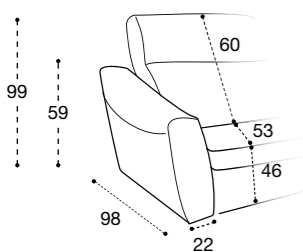

BATTERIA RICARICABILE RELAX OPTIONAL
(alimenta fino a 2 meccanismi)
RECHARGABLE RELAX BATTERY OPTIONAL
(supplies up to 2 mechanisms)

B1