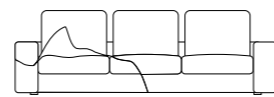

COMPLETAMENTE SFODERABILE
FULLY REMOVABLE COVERING

RELAX OPTIONAL

MECCANISMO RELAX ELETTRICO
CON POGGIATESTA RECLINABILE INTEGRATO
RECLINING MECHANISM WITH
INTEGRATED HEADREST