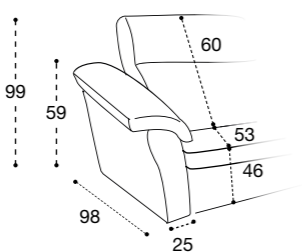

BATTERIA RICARICABILE RELAX OPTIONAL
(alimenta fino a 2 meccanismi)
RECHARGABLE RELAX BATTERY OPTIONAL
(supplies up to 2 mechanisms)

B1

B2

B3

SCocca DIVANO
SOFA

SCocca TERMINALE SX/DX
LHF/RHF SOFA

SCocca CENTRALE
CENTRAL ELEMENT

SCocca CHAISE LONGUE CONTENITORE SX/DX
LHF/RHF STORAGE CHAISE LONGUE

ELEMENTI SPECIALI SX/DX
LHF/RHF SPECIAL MODULES

POUF
FOOTSTOOL

PER OTTENERE LA MISURA TOTALE,
AGGIUNGERE LA LARGHEZZA DEL BRACCIOLO SCELTO
PLEASE ADD THE ARM SIZE TO HAVE THE SOFA TOTAL SIZE