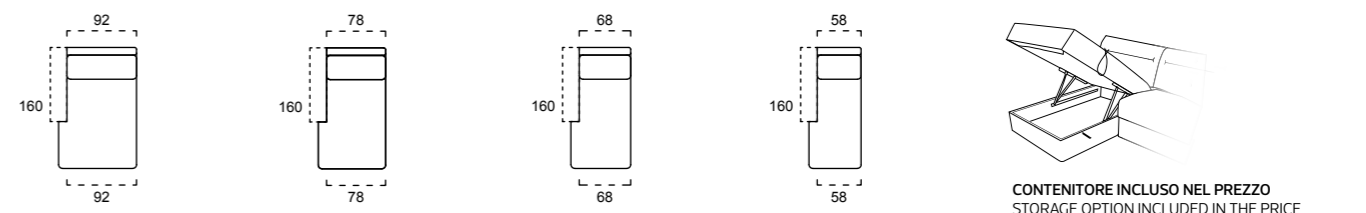

BATTERIA RICARICABILE RELAX OPTIONAL
(alimenta fino a 2 meccanismi)
RECHARGABLE RELAX BATTERY OPTIONAL
(supplies up to 2 mechanisms)

B1

B2

B3

SCocca DIVANO
SOFA

SCocca TERMINALE SX/DX
LHF/RHF SOFA

SCocca CENTRALE
CENTRAL ELEMENT

SCocca CHAISE LONGUE CONTENITORE SX/DX
LHF/RHF STORAGE CHAISE LONGUE

ELEMENTI SPECIALI SX/DX
LHF/RHF SPECIAL MODULES

POUF
FOOTSTOOL

PER OTTENERE LA MISURA TOTALE,
AGGIUNGERE LA LARGHEZZA DEL BRACCIOLO SCELTO
PLEASE ADD THE ARM SIZE TO HAVE THE SOFA TOTAL SIZE