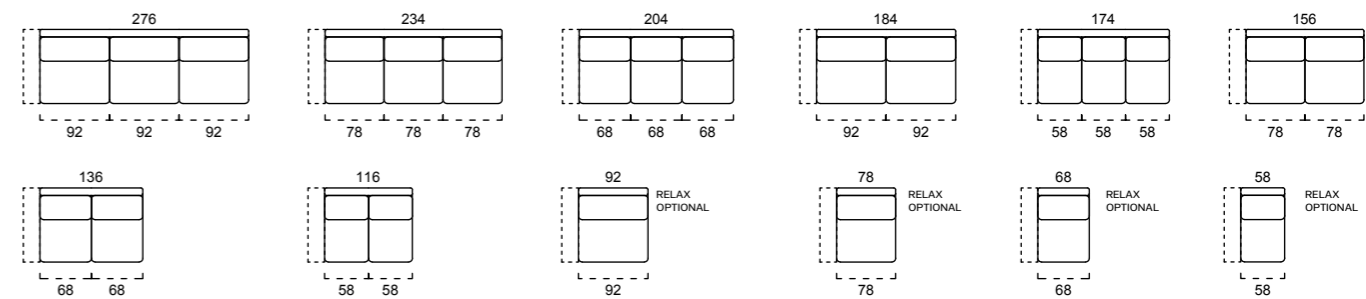

SCocca CENTRALE
CENTRAL ELEMENT