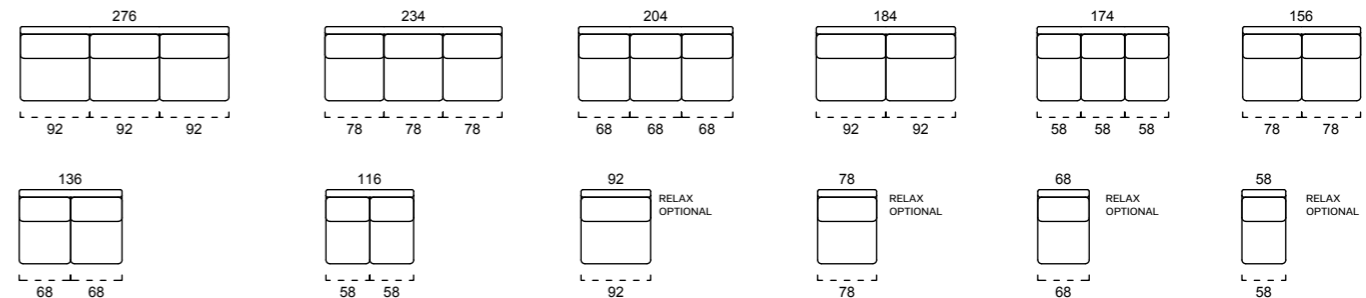

BATTERIA RICARICABILE RELAX OPTIONAL
(alimenta fino a 2 meccanismi)
RECHARGABLE RELAX BATTERY OPTIONAL
(supplies up to 2 mechanisms)

B1

B2

B3

SCocca DIVANO
SOFA

SCocca TERMINALE SX/DX
LHF/RHF SOFA

SCocca CENTRALE
CENTRAL ELEMENT

SCocca CHAISE LONGUE CONTENITORE SX/DX
LHF/RHF STORAGE CHAISE LONGUE

ELEMENTI SPECIALI SX/DX
LHF/RHF SPECIAL MODULES

POUF
FOOTSTOOL

PER OTTENERE LA MISURA TOTALE,
AGGIUNGERE LA LARGHEZZA DEL BRACCIOLO SCELTO
PLEASE ADD THE ARM SIZE TO HAVE THE SOFA TOTAL SIZE