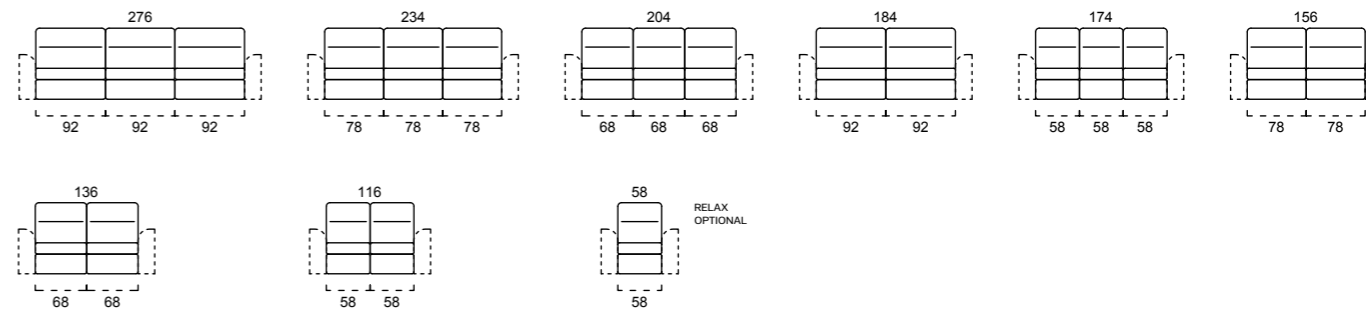

BATTERIA RICARICABILE RELAX OPTIONAL
(alimenta fino a 2 meccanismi)
RECHARGABLE RELAX BATTERY OPTIONAL
(supplies up to 2 mechanisms)

B1

B2

B3

SCocca DIVANO
SOFA

SCocca TERMINALE SX/DX
LHF/RHF SOFA

SCocca CENTRALE
CENTRAL ELEMENT

SCocca CHAISE LONGUE CONTENITORE SX/DX
LHF/RHF STORAGE CHAISE LONGUE

ELEMENTI SPECIALI SX/DX
LHF/RHF SPECIAL MODULES

POUF
FOOTSTOOL

PER OTTENERE LA MISURA TOTALE,
AGGIUNGERE LA LARGHEZZA DEL BRACCIOLO SCELTO
PLEASE ADD THE ARM SIZE TO HAVE THE SOFA TOTAL SIZE