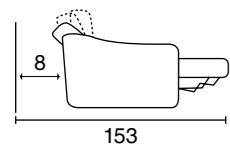

ALICANTE

HOME & COMFORT

STRUTTURA VERO LEGNO
REAL WOOD STRUCTURE

CUSCINO SPALLIERA
IN FIOCCO ACRILICO
BACK CUSHION IN
ACRYLICK FLOCK

CUSCINO SEDUTA IN
POLIURETANO ESPANSO
DENSITÀ 35 KG/M³
RIVESTITA IN CLIMASOFT
SITTING CUSHION:
POLYURETHANE FOAM
DENSITY 35 KG/M³
COVERED WITH CLIMASOFT

PELLE / LEATHER

NON DISPONIBILE
NOT AVAILABLE

TESSUTO / FABRIC

COMPLETAMENTE SFODERABILE
FULLY REMOVABLE COVERING

RELAX OPTIONAL

MECCANISMO RELAX ELETTRICO
CON POGGIATESTA RECLINABILE INTEGRATO
RECLINING MECHANISM WITH
INTEGRATED HEADREST

BATTERIA RICARICABILE RELAX OPTIONAL
(alimenta fino a 2 meccanismi)
RECHARGABLE RELAX BATTERY OPTIONAL
(supplies up to 2 mechanisms)

B1

B2

B3

SCocca DIVANO
SOFA

SCocca TERMINALE SX/DX
LHF/RHF SOFA

SCocca CENTRALE
CENTRAL ELEMENT

SCocca CHAISE LONGUE CONTENITORE SX/DX
LHF/RHF STORAGE CHAISE LONGUE

ELEMENTI SPECIALI SX/DX
LHF/RHF SPECIAL MODULES

POUF
FOOTSTOOL

PER OTTENERE LA MISURA TOTALE,
AGGIUNGERE LA LARGHEZZA DEL BRACCIOLO SCELTO
PLEASE ADD THE ARM SIZE TO HAVE THE SOFA TOTAL SIZE

IL POGGIATESTA RECLINABILE INTEGRATO
È DISPONIBILE SOLO NEGLI ELEMENTI RELAX
RECLINABLE HEADREST IS AVAILABLE ONLY ON RECLINING SEATS

SX/DX SI INTENDE GUARDANDO L'ELEMENTO,
I GRAFICI RAPPRESENTATI SONO SX
LEFT OR RIGHT HAND FACING, CHARTS SHOWN ABOVE ARE LHF