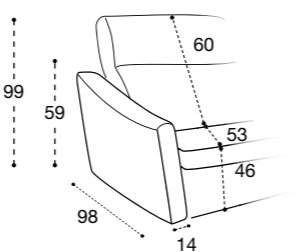

BATTERIA RICARICABILE RELAX OPTIONAL
(alimenta fino a 2 meccanismi)
RECHARGABLE RELAX BATTERY OPTIONAL
(supplies up to 2 mechanisms)

B1

B2

B3

SCocca DIVANO
SOFA

SCocca TERMINALE SX/DX
LHF/RHF SOFA

SCocca CENTRALE
CENTRAL ELEMENT

SCocca CHAISE LONGUE CONTENITORE SX/DX
LHF/RHF STORAGE CHAISE LONGUE

ELEMENTI SPECIALI SX/DX
LHF/RHF SPECIAL MODULES

POUF
FOOTSTOOL

PER OTTENERE LA MISURA TOTALE,
AGGIUNGERE LA LARGHEZZA DEL BRACCIOLO SCELTO
PLEASE ADD THE ARM SIZE TO HAVE THE SOFA TOTAL SIZE