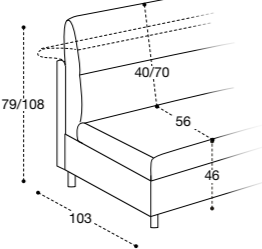

VENEZIA HI4

LIVE & DREAM

STRUTTURA VERO LEGNO
REAL WOOD STRUCTURE

CUSCINO SPALLIERA
IN POLIURETANO ESPANSO
DENSITÀ 23KG/M³ RIVESTITO
IN FIBRE ACRILICHE
BACK CUSHION IN POLYURETHANE
FOAM DENSITY 23KG/M³
COVERED WITH ACRYLIC FIBRES

CUSCINO SEDUTA
IN POLIURETANO ESPANSO
DENSITÀ 35KG/M³ RIVESTITO
IN FIBRE ACRILICHE
SEAT CUSHION IN
POLYURETHANE
FOAM DENSITY 35 KG/M³
COVERED WITH ACRYLIC FIBRES

PELLE / LEATHER

CUSCINI DI SEDUTA SFODERABILI
REMOVABLE UPHOLSTERY
FOR SITTING CUSHIONS

TESSUTO / FABRIC

COMPLETAMENTE SFODERABILE
FULLY REMOVABLE COVERING

ACCESSORI OPTIONAL / OPTIONALS

TELAIO IN METALLO SOLO PER
BRACCIOLO B1 / BRACCIOLO B3
METAL FRAME ONLY FOR
ARM B1 AND B3

TELAIO IN METALLO CON TASCA IN PELLE
ART. TOSCANA SOLO PER BRACCIOLO B2
METAL FRAME WITH ART. TOSCANA
LEATHER SIDE POCKET ONLY FOR ARM B2

TASCA IN PELLE ART. TOSCANA
SOLO PER BRACCIOLO B2
ART. TOSCANA LEATHER SIDE
POCKET ONLY FOR ARM B2

LETTO INCLUSO / BED INCLUDED

VENEZIA SOFT: 227 cm
VENEZIA UP: 233 cm

SCocca DIVANO LETTO / FISSO SOFA-BED / SOFA

SCocca TERMINALE LETTO / FISSO SX/DX LHF/RHF SOFA-BED/SOFA

SCocca CHAISE LONGUE CONTENITORE SX/DX LHF/RHF STORAGE CHAISE LONGUE

ELEMENTI SPECIALI SX/DX LHF/RHF SPECIAL MODULES

POUF FOOTSTOOL

POUF CONTENITORE STORAGE FOOTSTOOL

Venezia soft

Venezia up

B1

B2

B3

MATERASSI / MATTRESSES

Materasso Silver antistatico sfoderabile h 14 densità 30 kg/m³, oppure optional in doppia densità con lato in memory densità 50 kg/m³.
Silver mattress, antistatic with removable covering, h 14 cm density 30kg/m³ or optional double density 50 kg/m³ with memory foam top layer.