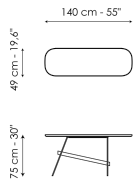

Технические данные

Ширина: 140cm
Глубина: 49cm
Высота: 75cm

Ширина: 160cm
Глубина: 49cm
Высота: 75cm

Ширина: 180cm
Глубина: 49cm
Высота: 75cm

Ширина: 200cm
Глубина: 49cm
Высота: 75cm

Столешница

дерево

Массив дерева
Американский
орех