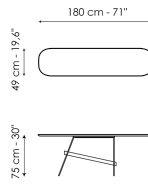

Технические данные

Ширина: 140cm
Глубина: 49cm
Высота: 75cm

Ширина: 160cm
Глубина: 49cm
Высота: 75cm

Ширина: 180cm
Глубина: 49cm
Высота: 75cm

Ширина: 200cm
Глубина: 49cm
Высота: 75cm

Столешница

дерево

Массив дерева
Американский
орех