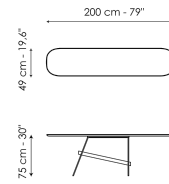

Технические данные

Ширина: 140cm
Глубина: 49cm
Высота: 75cm

Ширина: 160cm
Глубина: 49cm
Высота: 75cm

Ширина: 180cm
Глубина: 49cm
Высота: 75cm

Ширина: 200cm
Глубина: 49cm
Высота: 75cm

Столешница

дерево

Массив дерева
Американский
орех