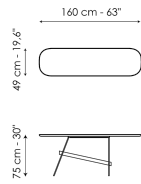

Технические данные

Ширина: 140cm
Глубина: 49cm
Высота: 75cm

Ширина: 160cm
Глубина: 49cm
Высота: 75cm

Ширина: 180cm
Глубина: 49cm
Высота: 75cm

Ширина: 200cm
Глубина: 49cm
Высота: 75cm

Столешница

дерево

Массив дерева
Американский
орех