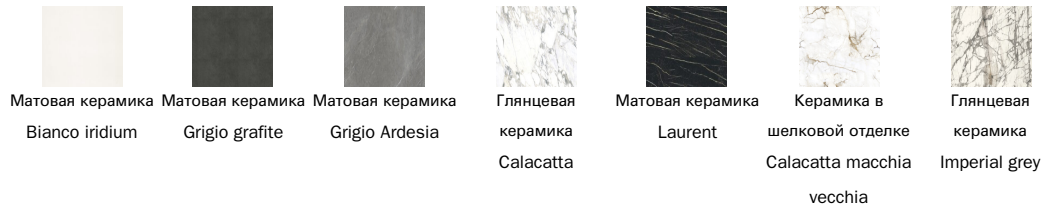

Матовое стекло

керамика

Габариты раздвижных

дерево

Матовое стекло

Оконное стекло
Экстра светлое
окисленное
белое

Оконное стекло
Окисленное
цвета серого
антрацита

Оконное стекло
Окисленное
черное

керамика

Матовая керамика
Bianco iridium

Матовая керамика
Grigio grafite

Матовая керамика
Grigio Ardesia

Глянцевая
керамика
Calacatta

Матовая керамика
Laurent

Керамика в
шелковой отделке
Calacatta macchia
vecchia

Глянцевая
керамика
Imperial grey

Ножки

Металл категория Special

Металлическая
отделка
Brunito

Металлическая
отделка
Матовая медь

Металлическая
отделка
Медь под бронзу

Металлическая
отделка
Матовая латунь

металл

Металл крашенный
Сочетание 1 |
оранжевый,
красный,
коралловый,
зелёный,
сиреневый

Металл крашенный
Сочетание 3 |
желтый цвет
латуни,
королевский
синий, темно-
зелёный,
бордовый

Металл категория Plus

Крашенный металл
Матовый
бронзовый