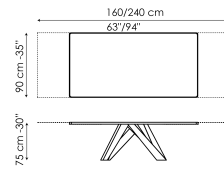

Технические данные

Ширина: 160cm
Глубина: 90cm
Высота: 74cm

Ширина: 180cm
Глубина: 90cm
Высота: 74cm

Ширина: 200cm
Глубина: 100cm
Высота: 75cm

Ширина: 220cm
Глубина: 100cm
Высота: 75cm

Ширина: 250cm
Глубина: 100cm
Высота: 75cm

Ширина: 300cm
Глубина: 100-108cm
Высота: 75cm

Ширина: 300cm
Глубина: 120cm
Высота: 76cm

Ширина: 200cm
Глубина: 100cm
Высота: 76cm

Ширина: 220cm
Глубина: 100cm
Высота: 76cm

Ширина: 250cm
Глубина: 110cm
Высота: 76cm

Ширина: 300cm
Глубина: 120cm
Высота: 76cm

Ширина: 160-240cm
Глубина: 90cm
Высота: 75cm

Ширина: 180-260cm
Глубина: 90cm
Высота: 75cm

Ширина: 200-300cm
Глубина: 100cm
Высота: 75cm

Габариты нераздвижных

дерево