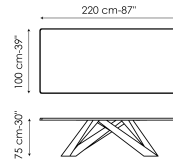

Технические данные

Ширина: 160cm
Глубина: 90cm
Высота: 74cm

Ширина: 180cm
Глубина: 90cm
Высота: 74cm

Ширина: 200cm
Глубина: 100cm
Высота: 75cm

Ширина: 220cm
Глубина: 100cm
Высота: 75cm

Ширина: 250cm
Глубина: 100cm
Высота: 75cm

Ширина: 300cm
Глубина: 100-108cm
Высота: 75cm

Ширина: 300cm
Глубина: 120cm
Высота: 76cm

Ширина: 200cm
Глубина: 100cm
Высота: 76cm

Ширина: 220cm
Глубина: 100cm
Высота: 76cm

Ширина: 250cm
Глубина: 110cm
Высота: 76cm

Ширина: 300cm
Глубина: 120cm
Высота: 76cm

Ширина: 160-240cm
Глубина: 90cm
Высота: 75cm

Ширина: 180-260cm
Глубина: 90cm
Высота: 75cm

Ширина: 200-300cm
Глубина: 100cm
Высота: 75cm

Габариты нераздвижных

дерево