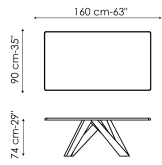

BONALDO

Big Table

Designer: Alain Gilles

Наклонное основание наполнено динамизмом, а линейность столешницы придает визуальную стабильность Big Table, имеющему яркую индивидуальность. Ножки стола изготовлены из стали разных размеров и геометрических форм, окрашены в различные цветовые сочетания. Раздвижная или фиксированная столешница доступна в вариантах из дерева, стекла, глины, керамики или в

Технические данные

Ширина: 160cm
Глубина: 90cm
Высота: 74cm

Ширина: 180cm
Глубина: 90cm
Высота: 74cm

Ширина: 200cm
Глубина: 100cm
Высота: 75cm

Ширина: 220cm
Глубина: 100cm
Высота: 75cm

Ширина: 250cm
Глубина: 100cm
Высота: 75cm

Ширина: 300cm
Глубина: 100-108cm
Высота: 75cm

Ширина: 300cm
Глубина: 120cm
Высота: 76cm

Ширина: 200cm
Глубина: 100cm
Высота: 76cm

Ширина: 220cm
Глубина: 100cm
Высота: 76cm

Ширина: 250cm
Глубина: 110cm
Высота: 76cm

Ширина: 300cm
Глубина: 120cm
Высота: 76cm

Ширина: 160-240cm
Глубина: 90cm
Высота: 75cm

Ширина: 180-260cm
Глубина: 90cm
Высота: 75cm

Ширина: 200-300cm
Глубина: 100cm
Высота: 75cm

Габариты нераздвижных

дерево