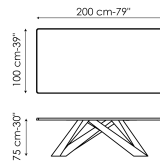

Технические данные

Ширина: 160cm
Глубина: 90cm
Высота: 74cm

Ширина: 180cm
Глубина: 90cm
Высота: 74cm

Ширина: 200cm
Глубина: 100cm
Высота: 75cm

Ширина: 220cm
Глубина: 100cm
Высота: 75cm

Ширина: 250cm
Глубина: 100cm
Высота: 75cm

Ширина: 300cm
Глубина: 100-108cm
Высота: 75cm

Ширина: 300cm
Глубина: 120cm
Высота: 76cm

Ширина: 200cm
Глубина: 100cm
Высота: 76cm

Ширина: 220cm
Глубина: 100cm
Высота: 76cm

Ширина: 250cm
Глубина: 110cm
Высота: 76cm

Ширина: 300cm
Глубина: 120cm
Высота: 76cm

Ширина: 160-240cm
Глубина: 90cm
Высота: 75cm

Ширина: 180-260cm
Глубина: 90cm
Высота: 75cm

Ширина: 200-300cm
Глубина: 100cm
Высота: 75cm

Габариты нераздвижных

дерево