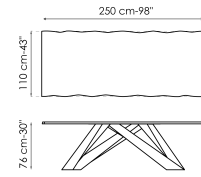

Технические данные

Ширина: 160cm
Глубина: 90cm
Высота: 74cm

Ширина: 180cm
Глубина: 90cm
Высота: 74cm

Ширина: 200cm
Глубина: 100cm
Высота: 75cm

Ширина: 220cm
Глубина: 100cm
Высота: 75cm

Ширина: 250cm
Глубина: 100cm
Высота: 75cm

Ширина: 300cm
Глубина: 100-108cm
Высота: 75cm

Ширина: 300cm
Глубина: 120cm
Высота: 76cm

Ширина: 200cm
Глубина: 100cm
Высота: 76cm

Ширина: 220cm
Глубина: 100cm
Высота: 76cm

Ширина: 250cm
Глубина: 110cm
Высота: 76cm

Ширина: 300cm
Глубина: 120cm
Высота: 76cm

Ширина: 160-240cm
Глубина: 90cm
Высота: 75cm

Ширина: 180-260cm
Глубина: 90cm
Высота: 75cm

Ширина: 200-300cm
Глубина: 100cm
Высота: 75cm

Габариты нераздвижных

дерево