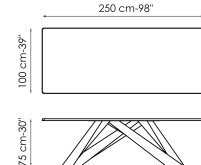

Технические данные

Ширина: 160cm
Глубина: 90cm
Высота: 74cm

Ширина: 180cm
Глубина: 90cm
Высота: 74cm

Ширина: 200cm
Глубина: 100cm
Высота: 75cm

Ширина: 220cm
Глубина: 100cm
Высота: 75cm

Ширина: 250cm
Глубина: 100cm
Высота: 75cm

Ширина: 300cm
Глубина: 100-108cm
Высота: 75cm

Ширина: 300cm
Глубина: 120cm
Высота: 76cm

Ширина: 200cm
Глубина: 100cm
Высота: 76cm

Ширина: 220cm
Глубина: 100cm
Высота: 76cm

Ширина: 250cm
Глубина: 110cm
Высота: 76cm

Ширина: 300cm
Глубина: 120cm
Высота: 76cm

Ширина: 160-240cm
Глубина: 90cm
Высота: 75cm

Ширина: 180-260cm
Глубина: 90cm
Высота: 75cm

Ширина: 200-300cm
Глубина: 100cm
Высота: 75cm

Габариты нераздвижных

дерево