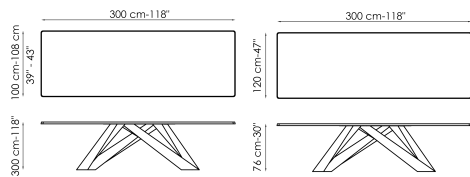

Технические данные

Ширина: 160cm
Глубина: 90cm
Высота: 74cm

Ширина: 180cm
Глубина: 90cm
Высота: 74cm

Ширина: 200cm
Глубина: 100cm
Высота: 75cm

Ширина: 220cm
Глубина: 100cm
Высота: 75cm

Ширина: 250cm
Глубина: 100cm
Высота: 75cm

Ширина: 300cm
Глубина: 100-108cm
Высота: 75cm

Ширина: 300cm
Глубина: 120cm
Высота: 76cm

Ширина: 200cm
Глубина: 100cm
Высота: 76cm

Ширина: 220cm
Глубина: 100cm
Высота: 76cm

Ширина: 250cm
Глубина: 110cm
Высота: 76cm

Ширина: 300cm
Глубина: 120cm
Высота: 76cm

Ширина: 160-240cm
Глубина: 90cm
Высота: 75cm

Ширина: 180-260cm
Глубина: 90cm
Высота: 75cm

Ширина: 200-300cm
Глубина: 100cm
Высота: 75cm

Габариты нераздвижных

дерево