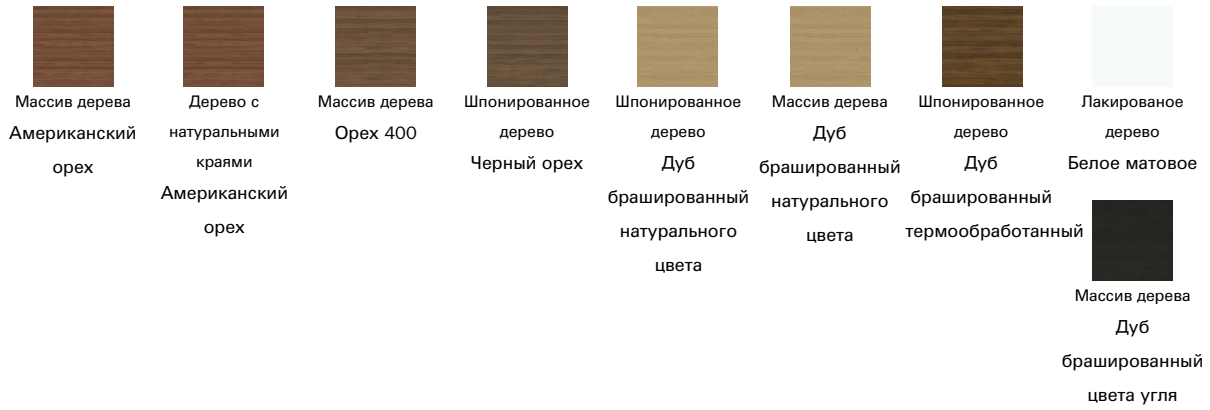

Матовое стекло

керамика

Габариты раздвижных

дерево

Матовое стекло

Оконное стекло
Экстра светлое
окисленное
белое

Оконное стекло
Окисленное
цвета серого
антрацита

Оконное стекло
Окисленное
черное

Металл крашенный
Сочетание 1 |
оранжевый,
красный,
коралловый,
зелёный,
сиреневый

Металл крашенный
Сочетание 3 |
желтый цвет
латуни,
королевский
синий, темно-
зелёный,
бордовый

Металл категория Plus

Крашенный металл
Матовый
бронзовый