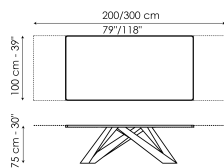

Технические данные

Ширина: 160cm
Глубина: 90cm
Высота: 74cm

Ширина: 180cm
Глубина: 90cm
Высота: 74cm

Ширина: 200cm
Глубина: 100cm
Высота: 75cm

Ширина: 220cm
Глубина: 100cm
Высота: 75cm

Ширина: 250cm
Глубина: 100cm
Высота: 75cm

Ширина: 300cm
Глубина: 100-108cm
Высота: 75cm

Ширина: 300cm
Глубина: 120cm
Высота: 76cm

Ширина: 200cm
Глубина: 100cm
Высота: 76cm

Ширина: 220cm
Глубина: 100cm
Высота: 76cm

Ширина: 250cm
Глубина: 110cm
Высота: 76cm

Ширина: 300cm
Глубина: 120cm
Высота: 76cm

Ширина: 160-240cm
Глубина: 90cm
Высота: 75cm

Ширина: 180-260cm
Глубина: 90cm
Высота: 75cm

Ширина: 200-300cm
Глубина: 100cm
Высота: 75cm

Габариты нераздвижных

дерево