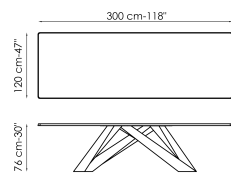

Технические данные

Ширина: 160cm
Глубина: 90cm
Высота: 74cm

Ширина: 180cm
Глубина: 90cm
Высота: 74cm

Ширина: 200cm
Глубина: 100cm
Высота: 75cm

Ширина: 220cm
Глубина: 100cm
Высота: 75cm

Ширина: 250cm
Глубина: 100cm
Высота: 75cm

Ширина: 300cm
Глубина: 100-108cm
Высота: 75cm

Ширина: 300cm
Глубина: 120cm
Высота: 76cm

Ширина: 200cm
Глубина: 100cm
Высота: 76cm

Ширина: 220cm
Глубина: 100cm
Высота: 76cm

Ширина: 250cm
Глубина: 110cm
Высота: 76cm

Ширина: 300cm
Глубина: 120cm
Высота: 76cm

Ширина: 160-240cm
Глубина: 90cm
Высота: 75cm

Ширина: 180-260cm
Глубина: 90cm
Высота: 75cm

Ширина: 200-300cm
Глубина: 100cm
Высота: 75cm

Габариты нераздвижных

дерево