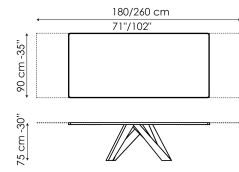

Технические данные

Ширина: 160cm
Глубина: 90cm
Высота: 74cm

Ширина: 180cm
Глубина: 90cm
Высота: 74cm

Ширина: 200cm
Глубина: 100cm
Высота: 75cm

Ширина: 220cm
Глубина: 100cm
Высота: 75cm

Ширина: 250cm
Глубина: 100cm
Высота: 75cm

Ширина: 300cm
Глубина: 100-108cm
Высота: 75cm

Ширина: 300cm
Глубина: 120cm
Высота: 76cm

Ширина: 200cm
Глубина: 100cm
Высота: 76cm

Ширина: 220cm
Глубина: 100cm
Высота: 76cm

Ширина: 250cm
Глубина: 110cm
Высота: 76cm

Ширина: 300cm
Глубина: 120cm
Высота: 76cm

Ширина: 160-240cm
Глубина: 90cm
Высота: 75cm

Ширина: 180-260cm
Глубина: 90cm
Высота: 75cm

Ширина: 200-300cm
Глубина: 100cm
Высота: 75cm

Габариты нераздвижных

дерево