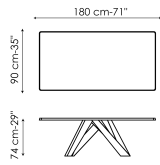

BONALDO

Big Table

Designer: Alain Gilles

Наклонное основание наполнено динамизмом, а линейность столешницы придает визуальную стабильность Big Table, имеющему яркую индивидуальность. Ножки стола изготовлены из стали разных размеров и геометрических форм, окрашены в различные цветовые сочетания. Раздвижная или фиксированная столешница доступна в вариантах из дерева, стекла, глины, керамики или в

Технические данные

Ширина: 160cm
Глубина: 90cm
Высота: 74cm

Ширина: 180cm
Глубина: 90cm
Высота: 74cm

Ширина: 200cm
Глубина: 100cm
Высота: 75cm

Ширина: 220cm
Глубина: 100cm
Высота: 75cm

Ширина: 250cm
Глубина: 100cm
Высота: 75cm

Ширина: 300cm
Глубина: 100-108cm
Высота: 75cm

Ширина: 300cm
Глубина: 120cm
Высота: 76cm

Ширина: 200cm
Глубина: 100cm
Высота: 76cm

Ширина: 220cm
Глубина: 100cm
Высота: 76cm

Ширина: 250cm
Глубина: 110cm
Высота: 76cm

Ширина: 300cm
Глубина: 120cm
Высота: 76cm

Ширина: 160-240cm
Глубина: 90cm
Высота: 75cm

Ширина: 180-260cm
Глубина: 90cm
Высота: 75cm

Ширина: 200-300cm
Глубина: 100cm
Высота: 75cm

Габариты нераздвижных

дерево