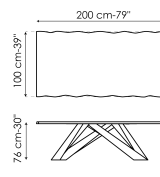

Технические данные

Ширина: 160cm
Глубина: 90cm
Высота: 74cm

Ширина: 180cm
Глубина: 90cm
Высота: 74cm

Ширина: 200cm
Глубина: 100cm
Высота: 75cm

Ширина: 220cm
Глубина: 100cm
Высота: 75cm

Ширина: 250cm
Глубина: 100cm
Высота: 75cm

Ширина: 300cm
Глубина: 100-108cm
Высота: 75cm

Ширина: 300cm
Глубина: 120cm
Высота: 76cm

Ширина: 200cm
Глубина: 100cm
Высота: 76cm

Ширина: 220cm
Глубина: 100cm
Высота: 76cm

Ширина: 250cm
Глубина: 110cm
Высота: 76cm

Ширина: 300cm
Глубина: 120cm
Высота: 76cm

Ширина: 160-240cm
Глубина: 90cm
Высота: 75cm

Ширина: 180-260cm
Глубина: 90cm
Высота: 75cm

Ширина: 200-300cm
Глубина: 100cm
Высота: 75cm

Габариты нераздвижных

дерево