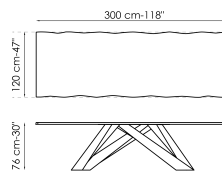

Технические данные

Ширина: 160cm
Глубина: 90cm
Высота: 74cm

Ширина: 180cm
Глубина: 90cm
Высота: 74cm

Ширина: 200cm
Глубина: 100cm
Высота: 75cm

Ширина: 220cm
Глубина: 100cm
Высота: 75cm

Ширина: 250cm
Глубина: 100cm
Высота: 75cm

Ширина: 300cm
Глубина: 100-108cm
Высота: 75cm

Ширина: 300cm
Глубина: 120cm
Высота: 76cm

Ширина: 200cm
Глубина: 100cm
Высота: 76cm

Ширина: 220cm
Глубина: 100cm
Высота: 76cm

Ширина: 250cm
Глубина: 110cm
Высота: 76cm

Ширина: 300cm
Глубина: 120cm
Высота: 76cm

Ширина: 160-240cm
Глубина: 90cm
Высота: 75cm

Ширина: 180-260cm
Глубина: 90cm
Высота: 75cm

Ширина: 200-300cm
Глубина: 100cm
Высота: 75cm

Габариты нераздвижных

дерево