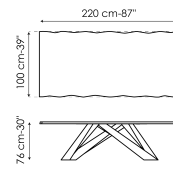

Технические данные

Ширина: 160cm
Глубина: 90cm
Высота: 74cm

Ширина: 180cm
Глубина: 90cm
Высота: 74cm

Ширина: 200cm
Глубина: 100cm
Высота: 75cm

Ширина: 220cm
Глубина: 100cm
Высота: 75cm

Ширина: 250cm
Глубина: 100cm
Высота: 75cm

Ширина: 300cm
Глубина: 100-108cm
Высота: 75cm

Ширина: 300cm
Глубина: 120cm
Высота: 76cm

Ширина: 200cm
Глубина: 100cm
Высота: 76cm

Ширина: 220cm
Глубина: 100cm
Высота: 76cm

Ширина: 250cm
Глубина: 110cm
Высота: 76cm

Ширина: 300cm
Глубина: 120cm
Высота: 76cm

Ширина: 160-240cm
Глубина: 90cm
Высота: 75cm

Ширина: 180-260cm
Глубина: 90cm
Высота: 75cm

Ширина: 200-300cm
Глубина: 100cm
Высота: 75cm

Габариты нераздвижных

дерево