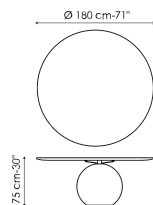

Технические данные

Ширина: 140см
Глубина: 140см
Высота: 75см

Ширина: 160см
Глубина: 160см
Высота: 75см

Ширина: 180см
Глубина: 180см
Высота: 75см

Столешница

дерево

Массив дерева
Американский
орех

Массив дерева
Дуб
брашированный
натурального
цвета