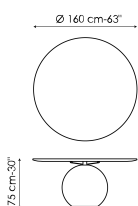

Технические данные

Ширина: 140см
Глубина: 140см
Высота: 75см

Ширина: 160см
Глубина: 160см
Высота: 75см

Ширина: 180см
Глубина: 180см
Высота: 75см

Столешница

дерево

Массив дерева
Американский
орех

Массив дерева
Дуб
брашированный
натурального
цвета