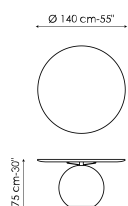

Технические данные

Ширина: 140см
Глубина: 140см
Высота: 75см

Ширина: 160см
Глубина: 160см
Высота: 75см

Ширина: 180см
Глубина: 180см
Высота: 75см

Столешница

дерево

Массив дерева
Американский
орех

Массив дерева
Дуб
брашированный
натурального
цвета