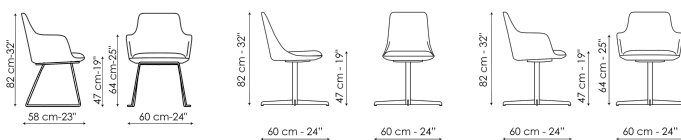

Технические данные

Itala

Ширина: 48cm

Глубина: 57cm

Высота: 82cm

Itala covered

Ширина: 48cm

Глубина: 57cm

Высота: 82cm

Itala si

Ширина: 51cm

Глубина: 57cm

Высота: 82cm

Miss Itala

Ширина: 60cm

Глубина: 58cm

Высота: 82cm

Miss Itala covered

Ширина: 60cm

Глубина: 58cm

Высота: 82cm

Miss Itala si

Ширина: 60cm

Глубина: 58cm

Высота: 82cm

Itala office

Ширина: 60cm

Глубина: 60cm

Высота: 82cm

Miss Itala office

Ширина: 60cm

Глубина: 60cm