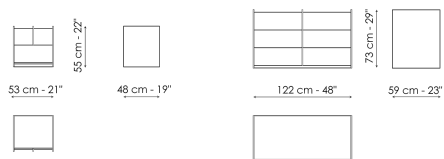

## Технические данные

Аугео Низкая тумба

Ширина: 53cm

Глубина: 48cm

Высота: 55cm

Аугео Комод

Ширина: 122cm

Глубина: 59cm

Высота: 73cm