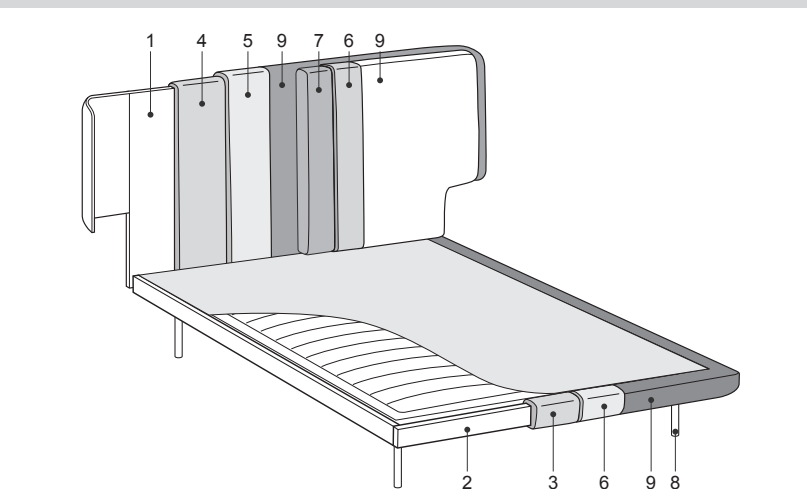

TECHNICAL INFORMATION

Structure: (1-2)

Headboard elements in E1 class multilayer wood panels, bed sides and footboard in multilayer wood panels (MDF) in class E1.

Note:

Space base: the mattress remains flush with the bed frame
For characteristics related to the materials used, see the technical section at the end of the pricelist.

Bed linen and bed-base cover set available in the section "Bed accessories"

INFORMATIONS TECHNIQUES

Structure: (1-2)

Éléments de tête de lit en panneaux de bois multicouches courbés, longeons et pieds de lit en panneaux de particules de bois (MDF) en classe E1.

Note:

Sommier Space : le matelas reste au ras du tour de lit.
Caractéristiques relatives aux matériaux utilisés décrites dans la section technique de la liste.

Set linge de lit et housse de sommier disponibles dans la section accessoires pour les lits.