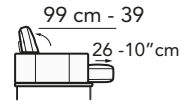

A021 - AIRON

FRONTALE
FRONT

LATERALE
DEPTH

3460

224 cm - 88"

2660

204 cm - 80"

A

3462

202 cm - 80"

3461

202 cm - 80"

5202

113 cm - 44"

5201

113 cm - 44"

tutti gli elementi del gruppo A hanno lo stesso modulo di seduta - all items in group A have the same seat width

B

2762

182 cm - 72"

2761

182 cm - 72"

5002

103 cm - 41"

5001

103 cm - 41"

tutti gli elementi del gruppo B hanno lo stesso modulo di seduta - all items in group B have the same seat width

8027

44 cm
17"

80 cm
31"

90 cm - 35"

Scala 1:100 Ratio 1 to 100
Legenda / Legend