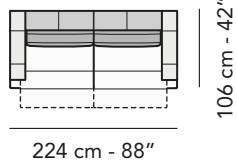

COMPOSIZIONI CONSIGLIATE

SUGGESTED COMPOSITIONS

3460