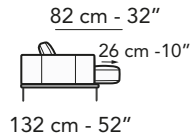

A021 - AIRON

FRONTALE
FRONT

LATERALE
DEPTH

3460

224 cm - 88"

2660

204 cm - 80"

A

3462

202 cm - 80"

3461

202 cm - 80"

5202

113 cm - 44"

5201

113 cm - 44"

tutti gli elementi del gruppo A hanno lo stesso modulo di seduta - all items in group A have the same seat width

B

2762

182 cm - 72"

2761

182 cm - 72"

5002

103 cm - 41"

5001

103 cm - 41"

tutti gli elementi del gruppo B hanno lo stesso modulo di seduta - all items in group B have the same seat width

8027

44 cm
17"

80 cm
31"

90 cm - 35"

Scala 1:100 Ratio 1 to 100
Legenda / Legend