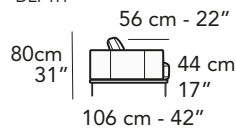

A021 - AIRON

FRONTALE
FRONT

LATERALE
DEPTH

3460

224 cm - 88"

2660

204 cm - 80"

A

3462

202 cm - 80"

3461

202 cm - 80"

5202

113 cm - 44"

5201

113 cm - 44"

tutti gli elementi del gruppo A hanno lo stesso modulo di seduta - all items in group A have the same seat width

B

2762

182 cm - 72"

2761

182 cm - 72"

5002

103 cm - 41"

5001

103 cm - 41"

tutti gli elementi del gruppo B hanno lo stesso modulo di seduta - all items in group B have the same seat width

8027

44 cm
17"

80 cm
31"

90 cm - 35"

Scala 1:100 Ratio 1 to 100
Legenda / Legend