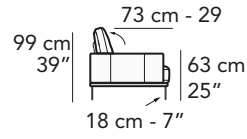

A021 - AIRON

FRONTALE
FRONT

LATERALE
DEPTH

3460

224 cm - 88"

2660

204 cm - 80"

A

3462

202 cm - 80"

3461

202 cm - 80"

5202

113 cm - 44"

5201

113 cm - 44"

tutti gli elementi del gruppo A hanno lo stesso modulo di seduta - all items in group A have the same seat width

B

2762

182 cm - 72"

2761

182 cm - 72"

5002

103 cm - 41"

5001

103 cm - 41"

tutti gli elementi del gruppo B hanno lo stesso modulo di seduta - all items in group B have the same seat width

8027

44 cm
17"

80 cm
31"

90 cm - 35"

Scala 1:100 Ratio 1 to 100
Legenda / Legend