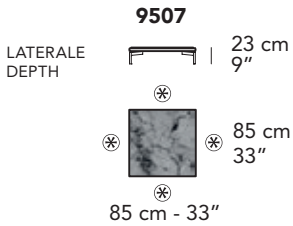

3202

224 cm - 88"

3201

224 cm - 88"

3203

209 cm - 82"

1602

146 cm - 57"

121 cm - 48"

5201

171 cm - 67"

121 cm - 48"

5203

171 cm - 67"

104 cm - 41"

3232

266 cm - 105"

3231

266 cm - 105"

3522

265 cm - 104"

3521

265 cm - 104"

D3232

107 cm - 42"

269 cm - 106"

D3231

107 cm - 42"

269 cm - 106"

tutti gli elementi del gruppo A hanno lo stesso modulo di seduta - all items in group A have the same seat width

B

tutti gli elementi del gruppo B hanno lo stesso modulo di seduta - all items in group B have the same seat width