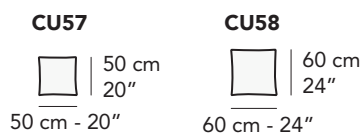

CUSCINETTI CONSIGLIATI / SUGGESTED PILLOWS

Scala 1:100
Ratio 1 to 100

Legenda / Legend

1. Spalliera / Back Cushions
   - Bracciolo / Armrest
   - Marmo / Marble
   - Poggiareni / Kidneyrest
   - Seduta / Seat Cushions
   - Aggancio Componibile / Connector
2. ⊗ Lato terminale sempre rifinito e agganciabile agli elementi componibili / Terminal side is always finished and it can also be connected to modular elements