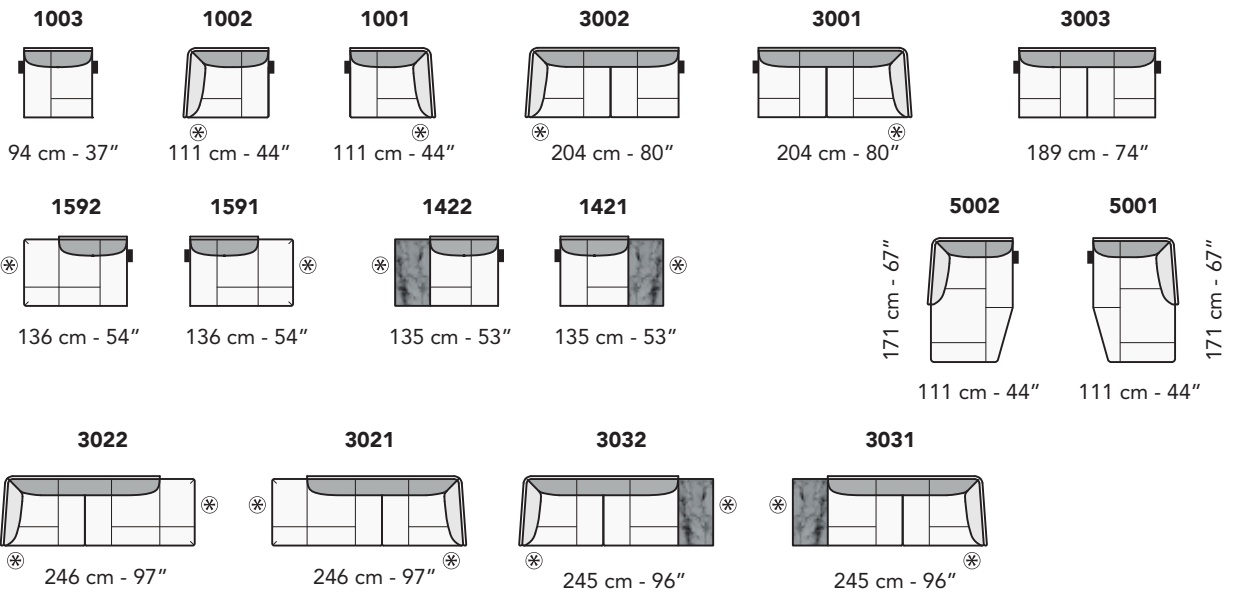

121 cm - 48"

5201

171 cm - 67"

121 cm - 48"

5203

171 cm - 67"

104 cm - 41"

3232

266 cm - 105"

3231

266 cm - 105"

3522

265 cm - 104"

3521

265 cm - 104"

D3232

107 cm - 42"

269 cm - 106"

D3231

107 cm - 42"

269 cm - 106"

tutti gli elementi del gruppo A hanno lo stesso modulo di seduta - all items in group A have the same seat width

B

tutti gli elementi del gruppo B hanno lo stesso modulo di seduta - all items in group B have the same seat width