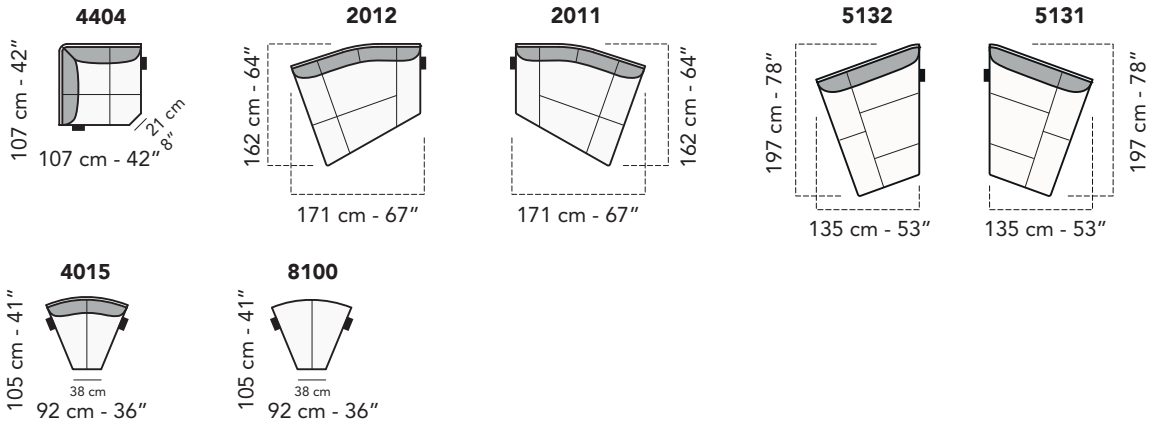

121 cm - 48"

5201

171 cm - 67"

121 cm - 48"

5203

171 cm - 67"

104 cm - 41"

3232

266 cm - 105"

3231

266 cm - 105"

3522

265 cm - 104"

3521

265 cm - 104"

D3232

107 cm - 42"

269 cm - 106"

D3231

107 cm - 42"

269 cm - 106"

tutti gli elementi del gruppo A hanno lo stesso modulo di seduta - all items in group A have the same seat width

B

tutti gli elementi del gruppo B hanno lo stesso modulo di seduta - all items in group B have the same seat width