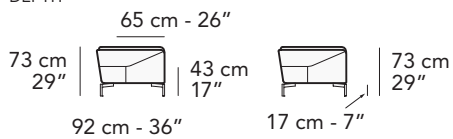

G012 - GARY

FRONTALE
FRONT

LATERALE
DEPTH

3900

290cm - 114"

3200

240 cm - 94"

3000

220 cm - 87"

A

1203

104 cm - 41"

1202

121 cm - 48"

1201

121 cm - 48"

3202

224 cm - 88"

3201

224 cm - 88"

3203

209 cm - 82"

1602

146 cm - 57"

1601

146 cm - 57"

1672

145 cm - 57"

1671

145 cm - 57"

5202

171 cm - 67"