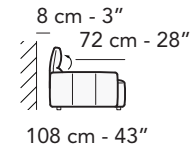

P010 - PLAY

FRONTALE
FRONT

LATERALE
DEPTH

PARETE - WALL

3200

242 cm - 95"

3000

222 cm - 87"

6032

195 cm - 77"

6031

195 cm - 77"

A

1903

98 cm - 39"

1902

192 cm - 76"

1632

158 cm - 62"

1631

158 cm - 62"

5302

121 cm - 48"

5301

172 cm - 68"

1602

148 cm - 58"

1601

148 cm - 58"

5202

111 cm - 44"

5201