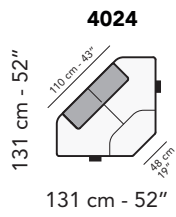

CUSCINETTI CONSIGLIATI / SUGGESTED PILLOWS

Scala 1:100
Ratio 1 to 100

Legenda / Legend

- Spalliera / Back Cushions
- Bracciolo / Armrest
- Poggiareni / Kidneyrest
- Seduta / Seat Cushions
- Aggancio Componibile / Connector

⊗ Lato terminale sempre rifinito e agganciabile agli elementi componibili /
Terminal side is always finished and it can also be connected to modular
elements