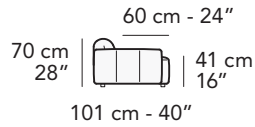

P010 - PLAY

FRONTALE
FRONT

LATERALE
DEPTH

PARETE - WALL

3200

242 cm - 95"

3000

222 cm - 87"

6032

195 cm - 77"

6031

195 cm - 77"

A

1903

98 cm - 39"

1902

121 cm - 48"

1901

121 cm - 48"

3202

219 cm - 86"

3201

219 cm - 86"

3203

192 cm - 76"

1632

158 cm - 62"

1631

158 cm - 62"

5302

121 cm - 48"

5301