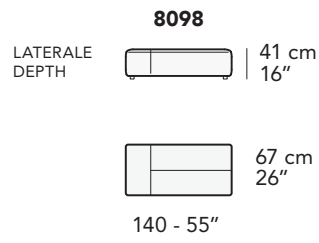

CUSCINETTI CONSIGLIATI / SUGGESTED PILLOWS

Scala 1:100
Ratio 1 to 100

Legenda / Legend

- Spalliera / Back Cushions
- Bracciolo / Armrest
- Poggiareni / Kidneyrest
- Seduta / Seat Cushions
- Aggancio Componibile / Connector

⊗ Lato terminale sempre rifinito e agganciabile agli elementi componibili /
Terminal side is always finished and it can also be connected to modular
elements