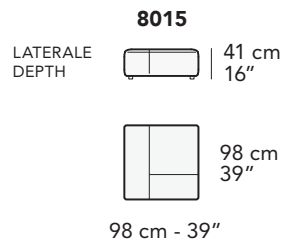

CUSCINETTI CONSIGLIATI / SUGGESTED PILLOWS

Scala 1:100
Ratio 1 to 100

Legenda / Legend

- Spalliera / Back Cushions
- Bracciolo / Armrest
- Poggiareni / Kidneyrest
- Seduta / Seat Cushions
- Aggancio Componibile / Connector

⊗ Lato terminale sempre rifinito e agganciabile agli elementi componibili /
Terminal side is always finished and it can also be connected to modular
elements