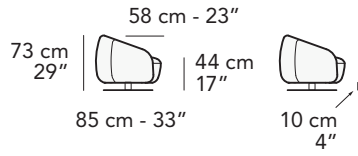

N011 - NEST SWIVEL

FRONTALE
FRONT

LATERALE
DEPTH

1470

121 cm - 48"

1360

96 cm - 38"