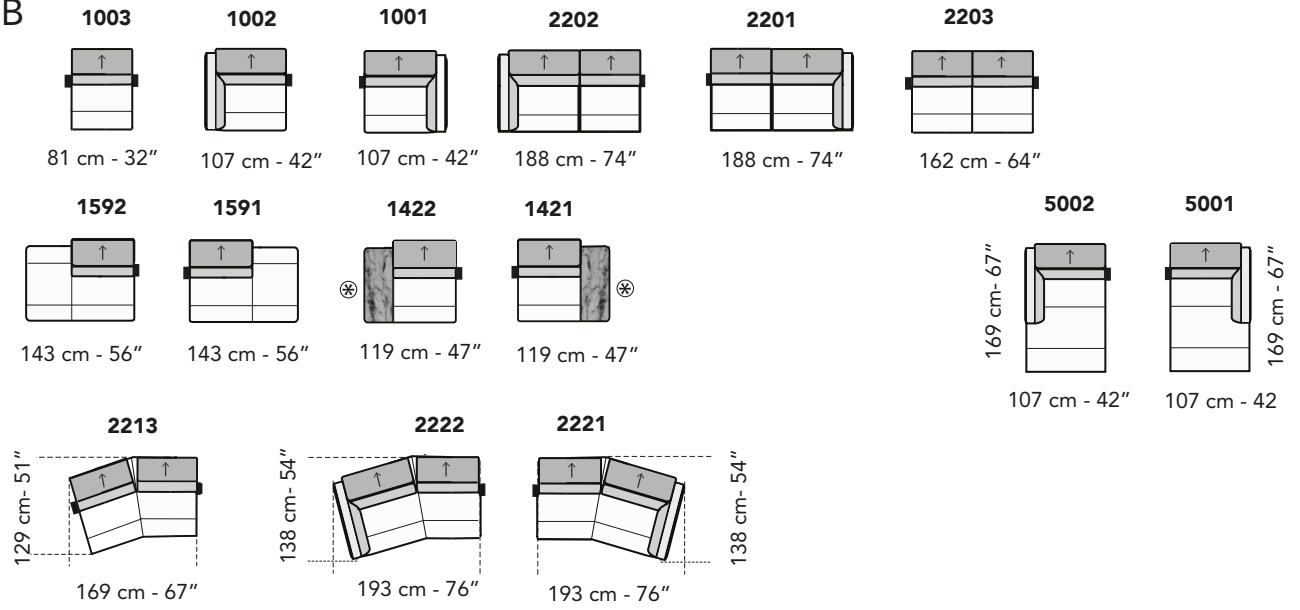

250 cm - 98"

**3031**

250 cm - 98"

**3013**

132 cm - 52"

188 cm - 74"

**3092**

140 cm - 55"

215 cm - 85"

**3091**

140 cm - 55"

215 cm - 85"

tutti gli elementi del gruppo A hanno lo stesso modulo di seduta - all items in group A have the same seat width

**B**

tutti gli elementi del gruppo B hanno lo stesso modulo di seduta - all items in group B have the same seat width

Scala 1:100  
 Ratio 1 to 100

Legenda / Legend

- Spalliera / Back Cushions
- Bracciolo / Armrest
- Marmo / Marble
- Poggiareni / Kidneyrest
- Seduta / Seat Cushions
- ↑ Poggiatesta regolabile / Adjustable headrest
- ⊗ Lato terminale sempre rifinito e agganciabile agli elementi componibili / Terminal side is always finished and it can also be connected to modular elements
- Aggancio Componibile / Connector