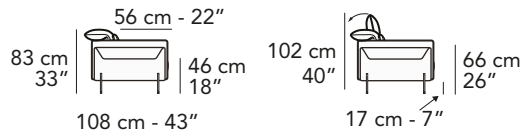

# C031 - CLAIRE

FRONTALE  
FRONT

LATERALE  
DEPTH

**3000**

234 cm - 92"

**2200**

214 cm - 76"

**1000**

133 cm - 52"

**A**

**1203**

91 cm - 36"

**1202**

117 cm - 46"

**1201**

117 cm - 46"

**3002**

208 cm - 82"

**3001**

208 cm - 82"

**3003**

182 cm - 36"

**1602**

153 cm - 60"

**1601**

153 cm - 60"

**1672**

129 cm - 51"

**1671**

129 cm - 51"

**5203**

91 cm - 36"