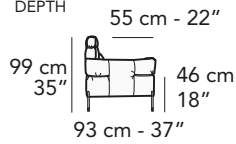

LATERALE
DEPTH