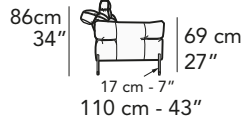

W006 - WAVE

FRONTALE
FRONT

LATERALE
DEPTH

17 cm - 7"

FRONTALE
BRACCIOLO

FRONTAL
ARMREST

3200

250 cm - 98"

3000

230 cm - 91"

2200

210 cm - 83"

A

1203

92 cm - 36"

1202

184 cm - 72"

1602

165 cm - 65"

1601

165 cm - 65"

1572

188 cm - 74"

1571

105 cm - 41"

tutti gli elementi del gruppo B hanno lo stesso modulo di seduta - all items in group B have the same seat width

Le dimensioni indicate, sono da considerarsi di massimo ingombro(schienale e bracciolo alla massima estensione di apertura).
 The mentioned dimensions are to be considered as maximum overall dimensions (backrest and armrest at maximum opening extension).