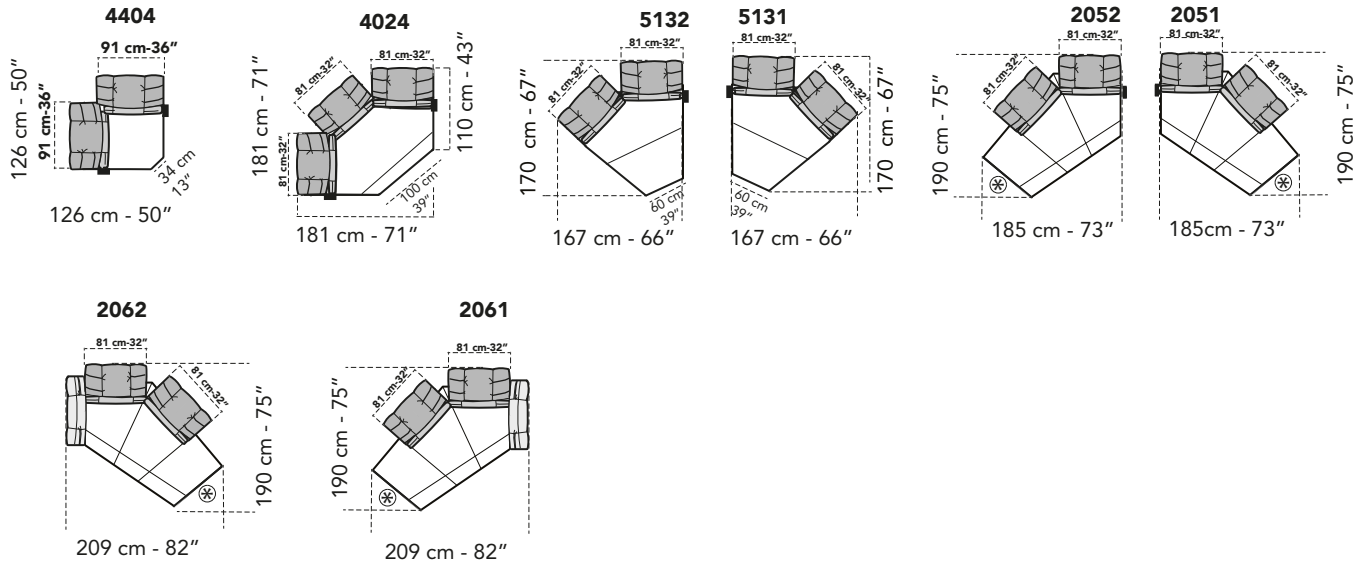

188 cm - 74"

5202

115 cm - 45"

5201

115 cm - 45"

5203

92 cm - 36"

tutti gli elementi del gruppo A hanno lo stesso modulo di seduta - all items in group A have the same seat width

187 cm - 74"

2201

187 cm - 74"

2203

164 cm - 65"

1592

155 cm - 61"

1591

155 cm - 61"

1552

178 cm - 70"

1551

178 cm - 70"

5002

105 cm - 41"

5001

105 cm - 41"

tutti gli elementi del gruppo B hanno lo stesso modulo di seduta - all items in group B have the same seat width

Le dimensioni indicate, sono da considerarsi di massimo ingombro(schienale e bracciolo alla massima estensione di apertura).
 The mentioned dimensions are to be considered as maximum overall dimensions (backrest and armrest at maximum opening extension).