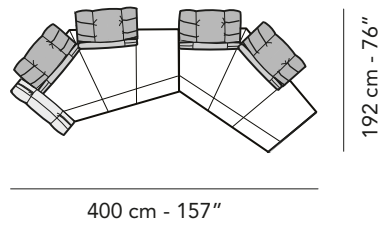

COMPOSIZIONI CONSIGLIATE

SUGGESTED COMPOSITIONS

1572 + 3001

2062 + 2051

3002 + 4024 + 1601