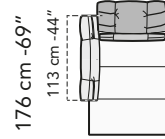

184 cm - 72"

1602

165 cm - 65"

1601

165 cm - 65"

1572

188 cm - 74"

1571

188 cm - 74"

5202

115 cm - 45"

5201

115 cm - 45"

5203

92 cm - 36"

tutti gli elementi del gruppo A hanno lo stesso modulo di seduta - all items in group A have the same seat width

B

1003

82 cm - 32"

1002

105 cm - 41"

1001

105 cm - 41"

2202

105 cm - 41"

tutti gli elementi del gruppo B hanno lo stesso modulo di seduta - all items in group B have the same seat width

Le dimensioni indicate, sono da considerarsi di massimo ingombro(schienale e bracciolo alla massima estensione di apertura).
 The mentioned dimensions are to be considered as maximum overall dimensions (backrest and armrest at maximum opening extension).