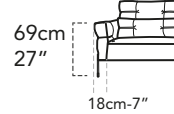

W006 - WAVE

FRONTALE
FRONT

LATERALE
DEPTH

17 cm - 7"

FRONTALE
BRACCIOLO

FRONTAL
ARMREST

3200

250 cm - 98"

3000

230 cm - 91"

2200

210 cm - 83"

A

1203

92 cm - 36"

1202

184 cm - 72"

1602

165 cm - 65"

1601

165 cm - 65"

1572

188 cm - 74"

1571

105 cm - 41"

tutti gli elementi del gruppo B hanno lo stesso modulo di seduta - all items in group B have the same seat width

Le dimensioni indicate, sono da considerarsi di massimo ingombro(schienale e bracciolo alla massima estensione di apertura).
 The mentioned dimensions are to be considered as maximum overall dimensions (backrest and armrest at maximum opening extension).