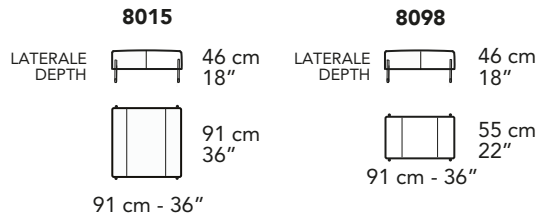

B

1003

82 cm - 32"

1002

105 cm - 41"

1001

105 cm - 41"

2202

187 cm - 74"

2201

187 cm - 74"

2203

164 cm - 65"

1592

155 cm - 61"

1591

155 cm - 61"

1552

178 cm - 70"

1551

178 cm - 70"

5002

105 cm - 41"

5001

105 cm - 41"

tutti gli elementi del gruppo B hanno lo stesso modulo di seduta - all items in group B have the same seat width

Le dimensioni indicate, sono da considerarsi di massimo ingombro(schienale e bracciolo alla massima estensione di apertura).
 The mentioned dimensions are to be considered as maximum overall dimensions (backrest and armrest at maximum opening extension).