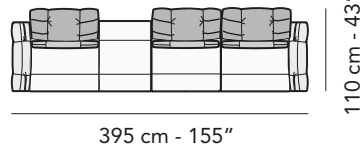

COMPOSIZIONI CONSIGLIATE

SUGGESTED COMPOSITIONS

1572 + 3001