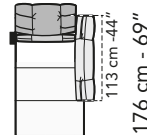

B

1003

82 cm - 32"

1002

105 cm - 41"

1001

105 cm - 41"

2202

187 cm - 74"

2201

187 cm - 74"

2203

164 cm - 65"

1592

155 cm - 61"

1591

155 cm - 61"

1552

178 cm - 70"

1551

178 cm - 70"

5002

105 cm - 41"

5001

105 cm - 41"

tutti gli elementi del gruppo B hanno lo stesso modulo di seduta - all items in group B have the same seat width

Le dimensioni indicate, sono da considerarsi di massimo ingombro(schienale e bracciolo alla massima estensione di apertura).
 The mentioned dimensions are to be considered as maximum overall dimensions (backrest and armrest at maximum opening extension).