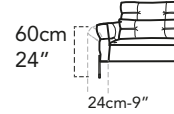

FRONTALE
BRACCIOLO