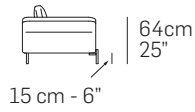

P018 - PENTA

FRONTALE
FRONT

LATERALE
DEPTH

3580

305 cm - 120"

3900

270 cm - 106"

3200

246 cm - 97"

3000

216 cm - 85"

2200

196 cm - 77"

A

1203

104 cm - 41"

1202

123 cm - 48"

1201

123 cm - 48"

3202

226 cm - 89"

3201

226 cm - 89"

3203

207 cm - 82"

1602

164 cm - 65"

1601

164 cm - 65"

1672

154 cm - 61"