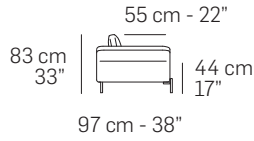

P018 - PENTA

FRONTALE
FRONT

LATERALE
DEPTH

3580

305 cm - 120"

3900

270 cm - 106"

3200

246 cm - 97"

3000

216 cm - 85"

2200

196 cm - 77"

A

1203

104 cm - 41"

1202

123 cm - 48"

1201

123 cm - 48"

3202

226 cm - 89"

3201

226 cm - 89"

3203

207 cm - 82"

1602

164 cm - 65"

1601

164 cm - 65"

1672

154 cm - 61"