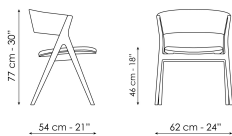

Технические данные

Ремо

Ширина: 54cm

Глубина: 62cm

Высота: 77cm

Обивка

Ткань - 900

Ткань - Azimut
9B02