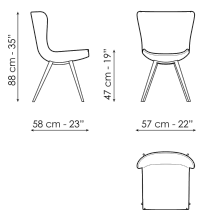

BONALDO

Colibrì chair

Designer: Fabrice Berrux

Идеальный для обеденной зоны стул Colibrì Chair вновь воспроизводит удивительный баланс компонентов, отличающий версию кресла Colibrì. Тонкая металлическая конструкция основания подчеркивает уютную объемность спинки-сиденья: большая "ракушка" с приподнятыми краями и щедрыми пропорциями, обеспечивающая "комфорт без гравитации",

Colibri chair

Ширина: 58cm

Глубина: 57cm

Высота: 88cm

Обивка

Экокожа

Экокожа
330

Экокожа
343